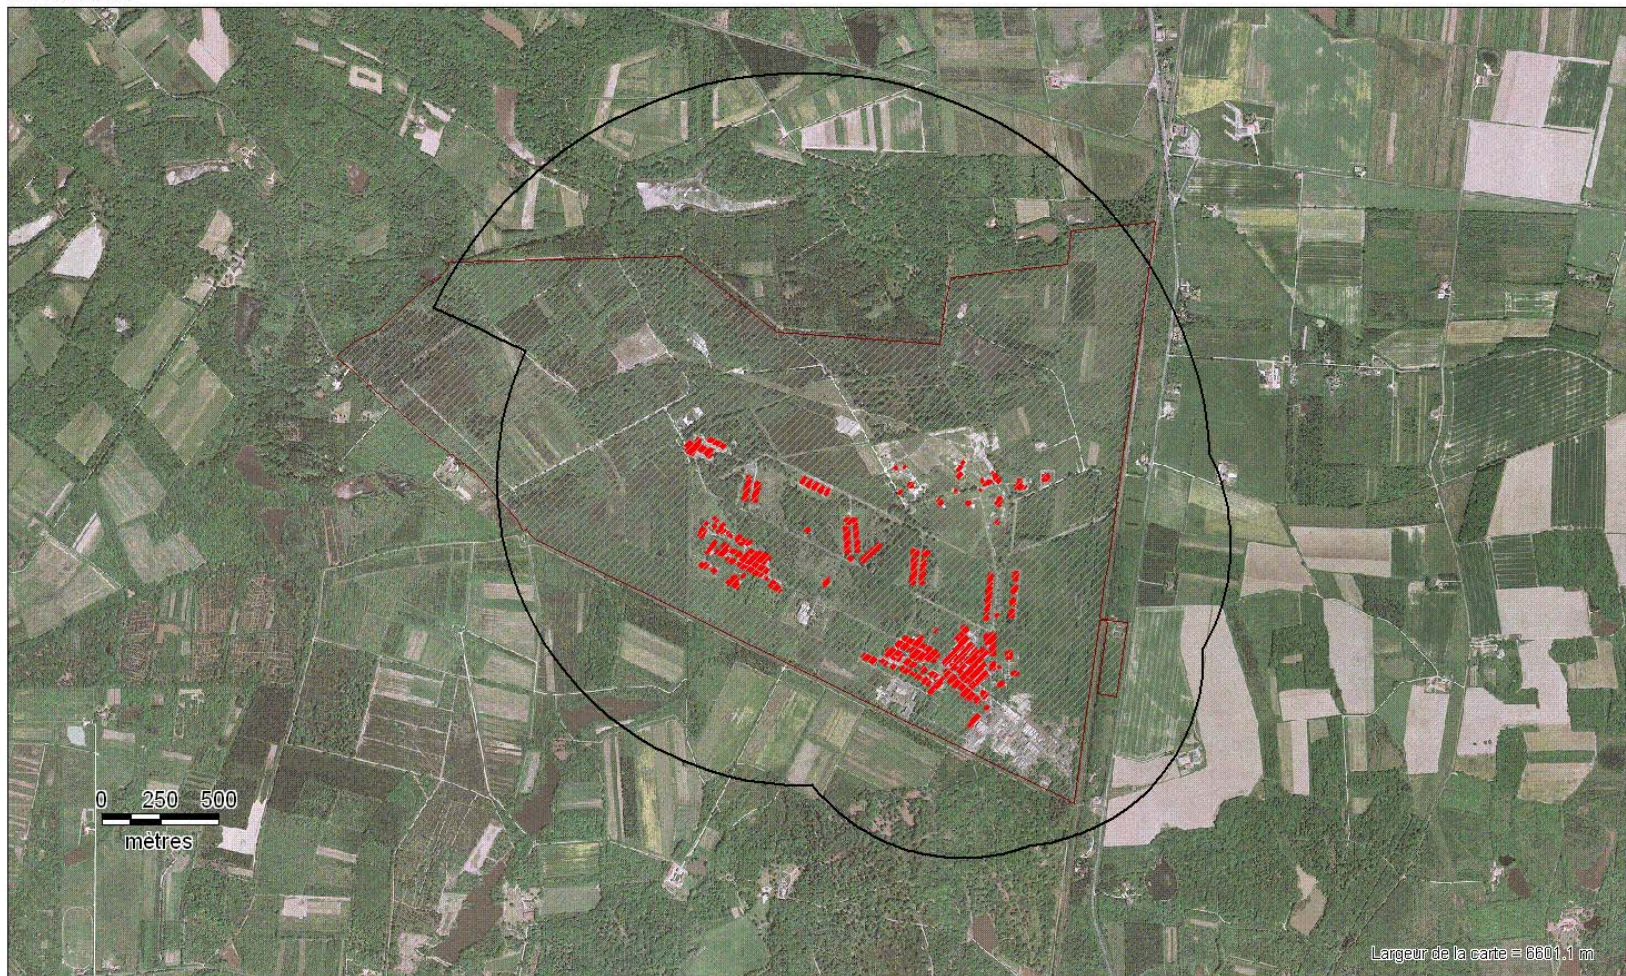

PPRT de La Ferté Saint Aubin, Saint Cyr en Val, Ardon (TDA)
Périmètre d'étude

Sources : DRIRE Centre - C. Magnier - V. Perche
BD Ortho : Données DDE 45
Rédaction/Édition : - 13/05/2008 - MAPINFO® V 8 - SIGALEA® V 3.0.0 - ©INERIS 2008

SIGALEA