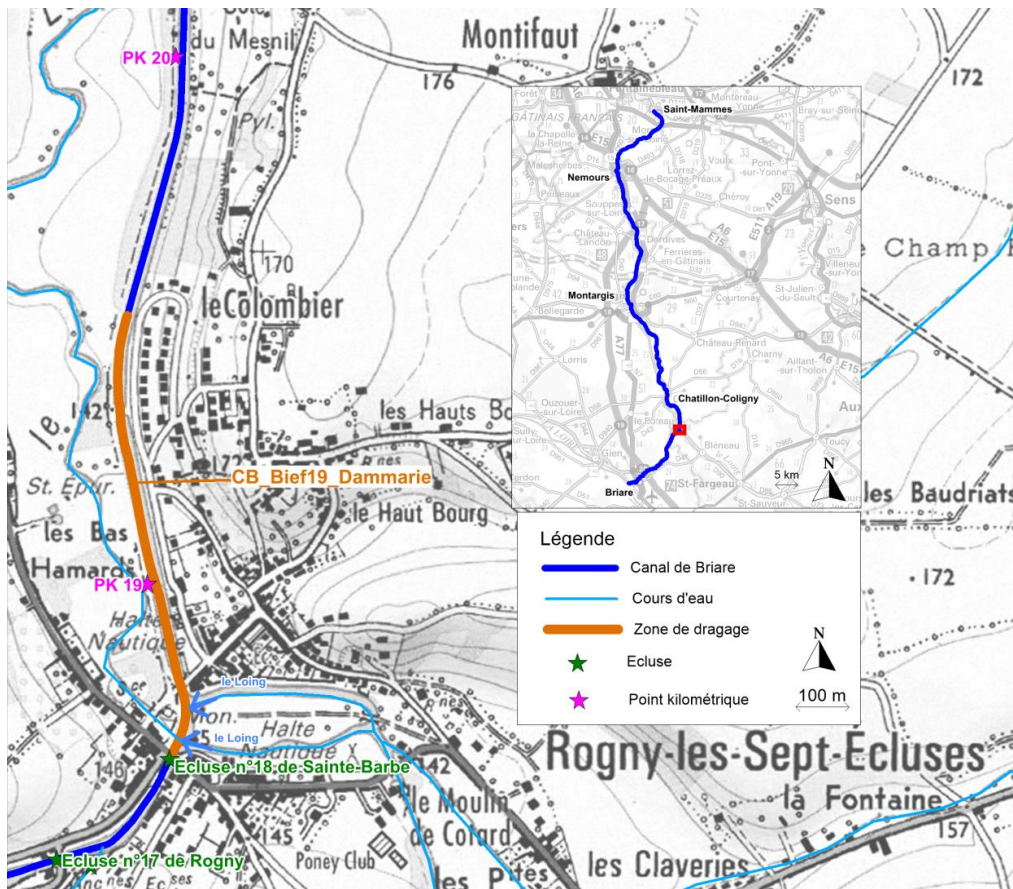

VOIES NAVIGABLES DE FRANCE
DIRECTION TERRITORIALE CENTRE BOURGOGNE

Canal du Loing

Canal de Briare

Dossier d'autorisation environnementale au titre des articles L.214-1 et suivants
du code de l'Environnement
pour les opérations de dragage d'entretien sur 5 ans

PIECE JOINTE n°1 : PLAN DE SITUATION DU PROJET

Les opérations de dragage à réaliser concernent le canal de Briare et le canal du Loing.
Le projet est localisé dans 3 régions (Bourgogne-Franche-Comté, Centre et Ile de France) et 3 départements (Loiret, Seine-et-Marne et Yonne).

Localisation administrative du Canal de Briare et du Canal du Loing

Carte générale de localisation des zones à draguer

Carte de localisation de la zone de dragage CB_PortBriare

Carte de localisation de la zone de dragage CB_Bief4_Cognardière

Carte de localisation de la zone de dragage CB_Bief6_Courenvaux

Carte de localisation de la zone de dragage CB_Bief n°7_Ouzouer

Carte de localisation de la zone de dragage CB_Bief n°19_Dammarie

Carte de localisation de la zone de dragage CB_Bief n°22_Briquemault