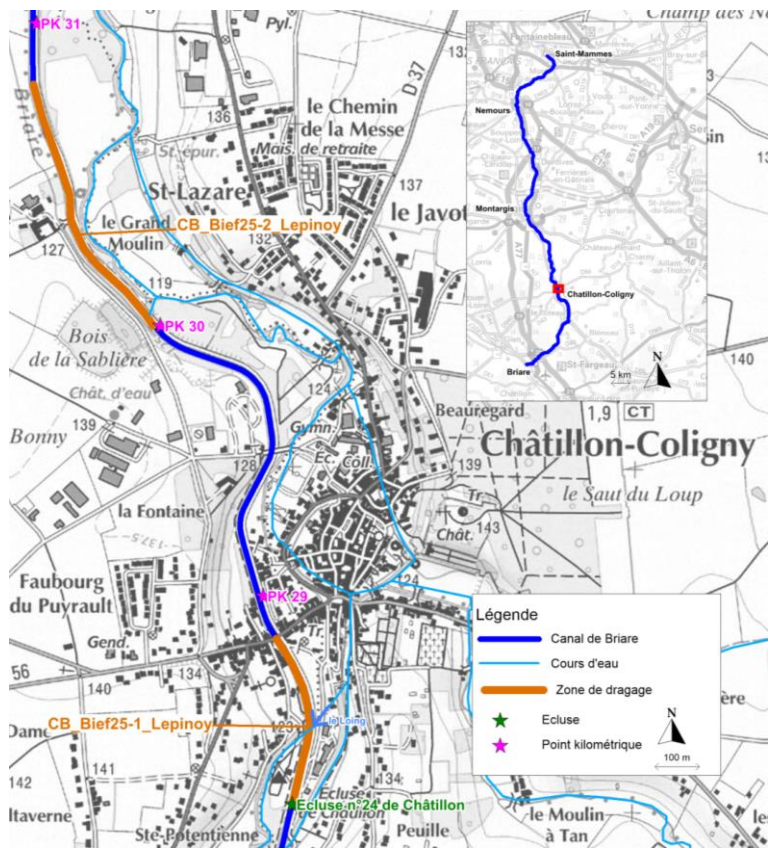

Carte de localisation de la zone de dragage CB_Bief n°26_Montbouy