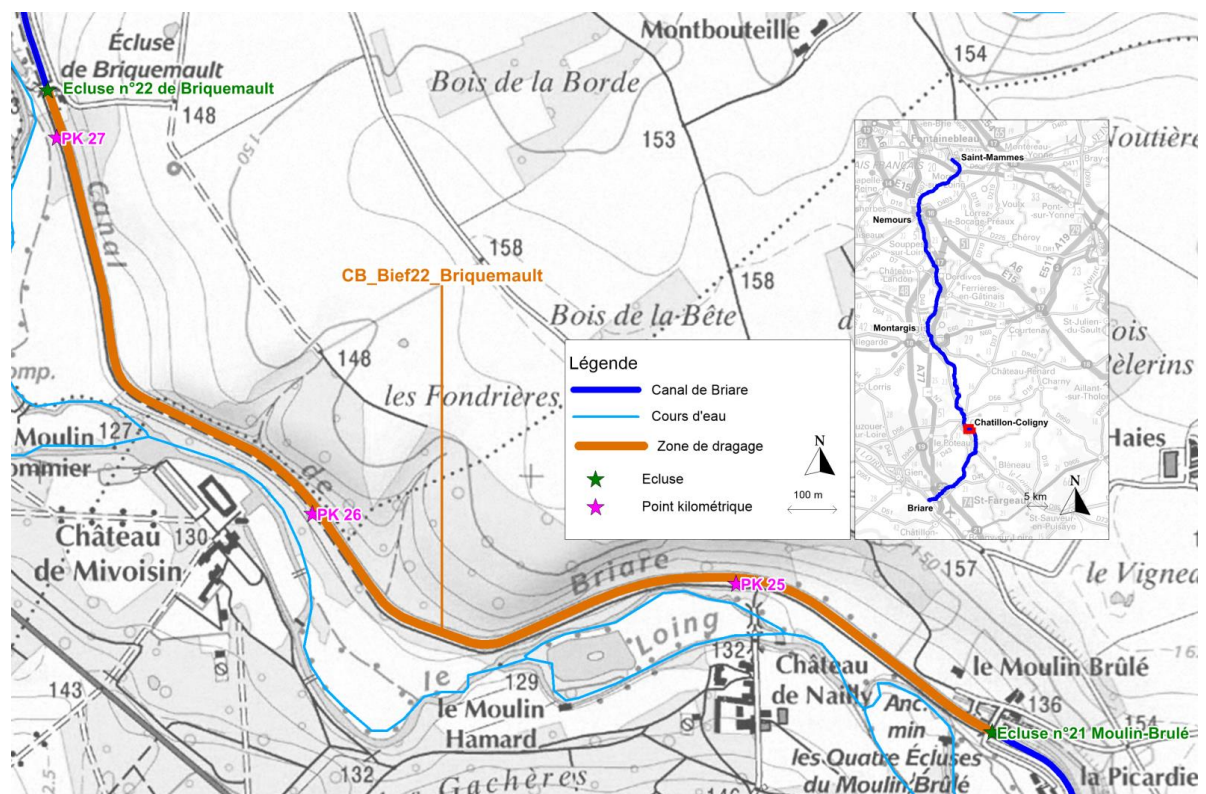

PIECE JOINTE n°1 : PLAN DE SITUATION DU PROJET

Les opérations de dragage à réaliser concernent le canal de Briare et le canal du Loing.
Le projet est localisé dans 3 régions (Bourgogne-Franche-Comté, Centre et Ile de France) et 3 départements (Loiret, Seine-et-Marne et Yonne).

Localisation administrative du Canal de Briare et du Canal du Loing

Carte générale de localisation des zones à draguer

Carte de localisation de la zone de dragage CB_PortBriare

Carte de localisation de la zone de dragage CB_Bief4_Cognardière

Carte de localisation de la zone de dragage CB_Bief6_Courenvaux

Carte de localisation de la zone de dragage CB_Bief n°7_Ouzouer

Carte de localisation de la zone de dragage CB_Bief n°19_Dammarie

Carte de localisation de la zone de dragage CB_Bief n°22_Briquemault