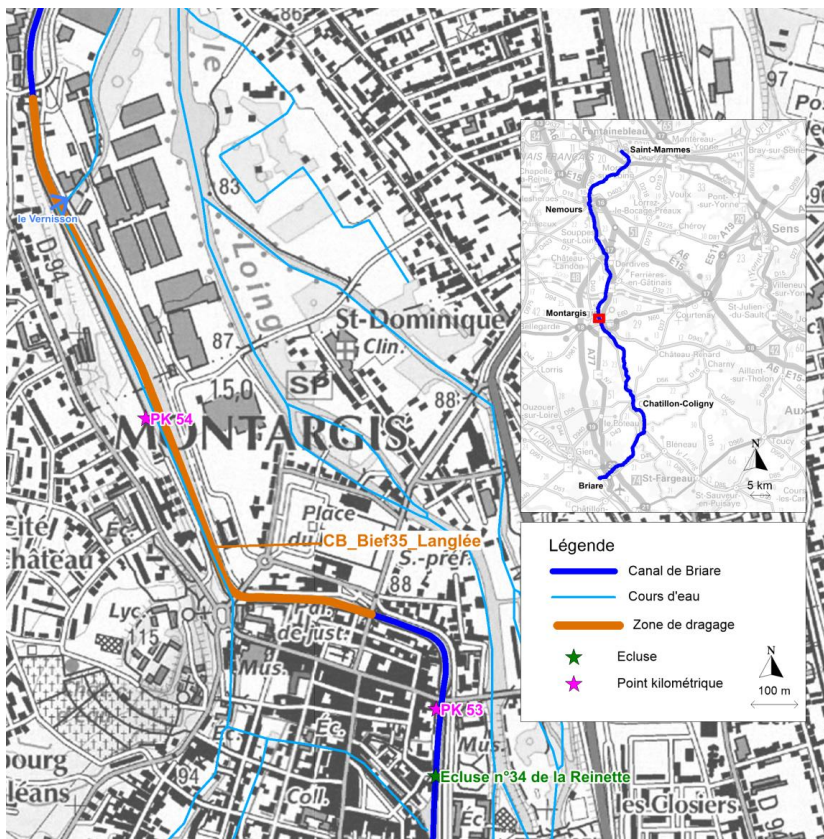

Carte de localisation de la zone de dragage CB_Bief n°36_Buges