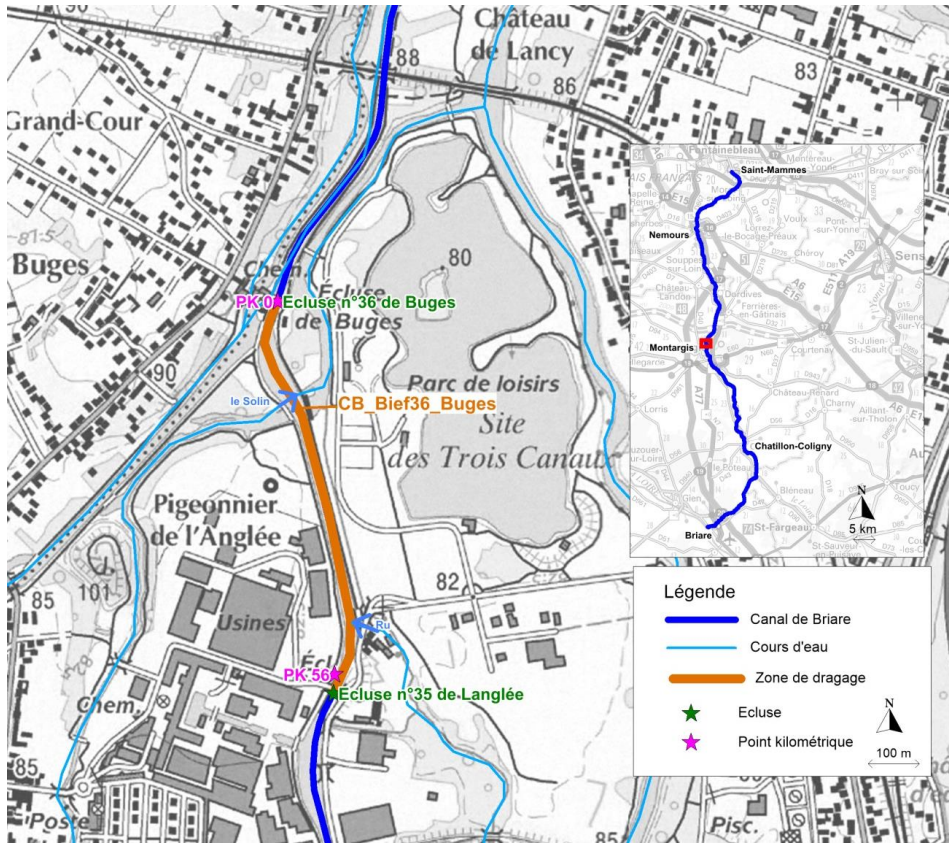

PIECE JOINTE n°1 : PLAN DE SITUATION DU PROJET

Les opérations de dragage à réaliser concernent le canal de Briare et le canal du Loing.
Le projet est localisé dans 3 régions (Bourgogne-Franche-Comté, Centre et Ile de France) et 3 départements (Loiret, Seine-et-Marne et Yonne).

Localisation administrative du Canal de Briare et du Canal du Loing

Carte générale de localisation des zones à draguer

Carte de localisation de la zone de dragage CB_PortBriare

Carte de localisation de la zone de dragage CB_Bief4_Cognardière

Carte de localisation de la zone de dragage CB_Bief n°26_Montbouy

Carte de localisation de la zone de dragage CB_Bief n°34_Reinette

Carte de localisation de la zone de dragage CB_Bief n°35_Langlée

Carte de localisation de la zone de dragage CB_Bief n°36_Buges