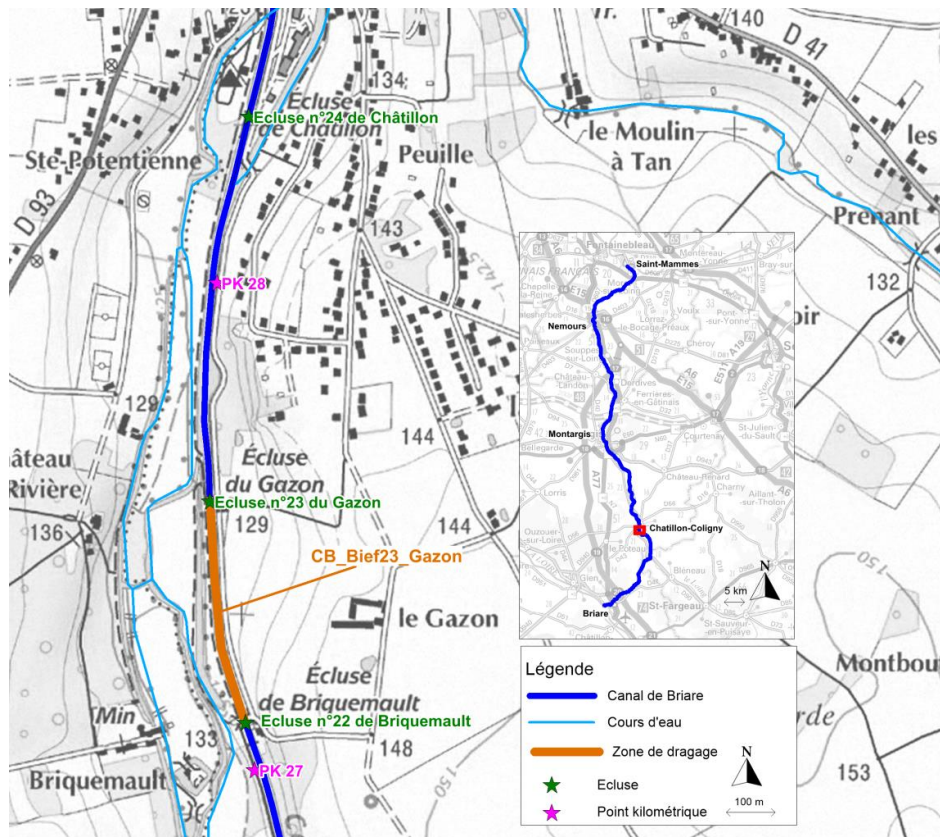

Carte de localisation des zones de dragage CB_Bief n°24-1_Chatillon et CB_Bief n°24-2_Chatillon