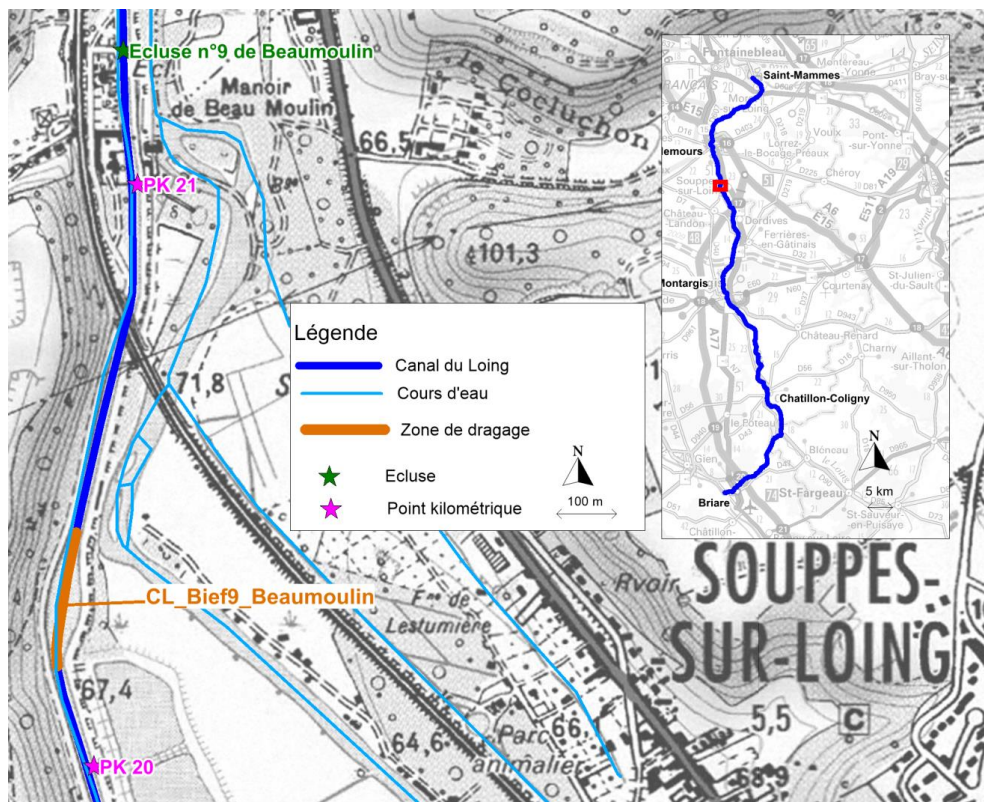

Carte de localisation de la zone de dragage CL_Bief n°13_Fromonville