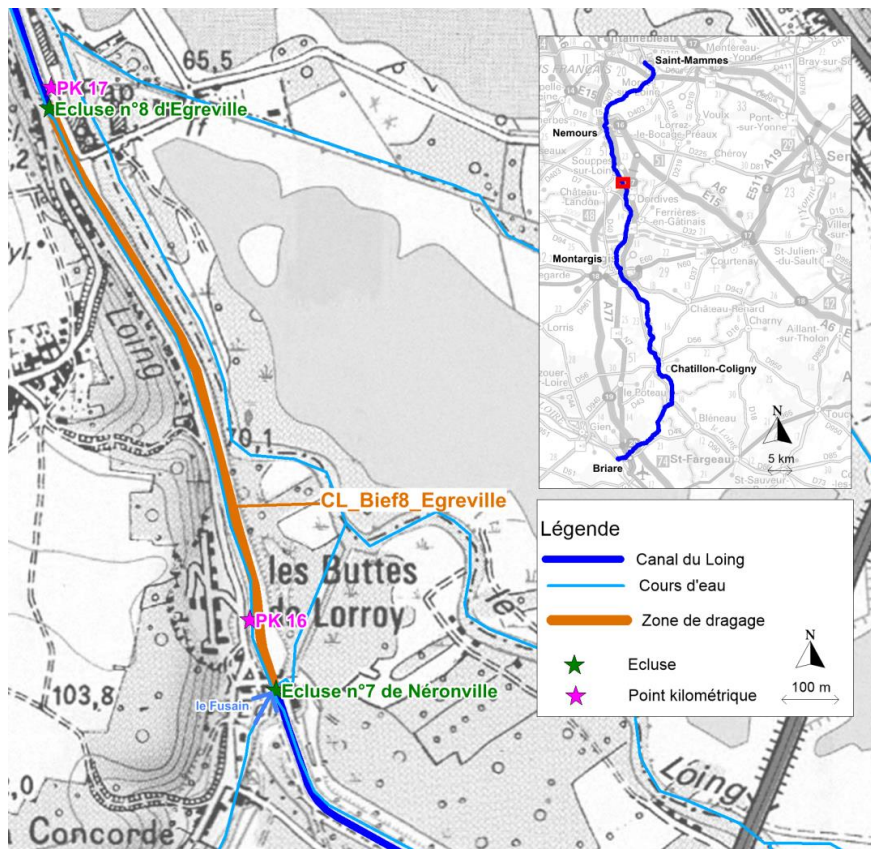

Carte de localisation de la zone de dragage CL_Bief n°9_Beaumoulin