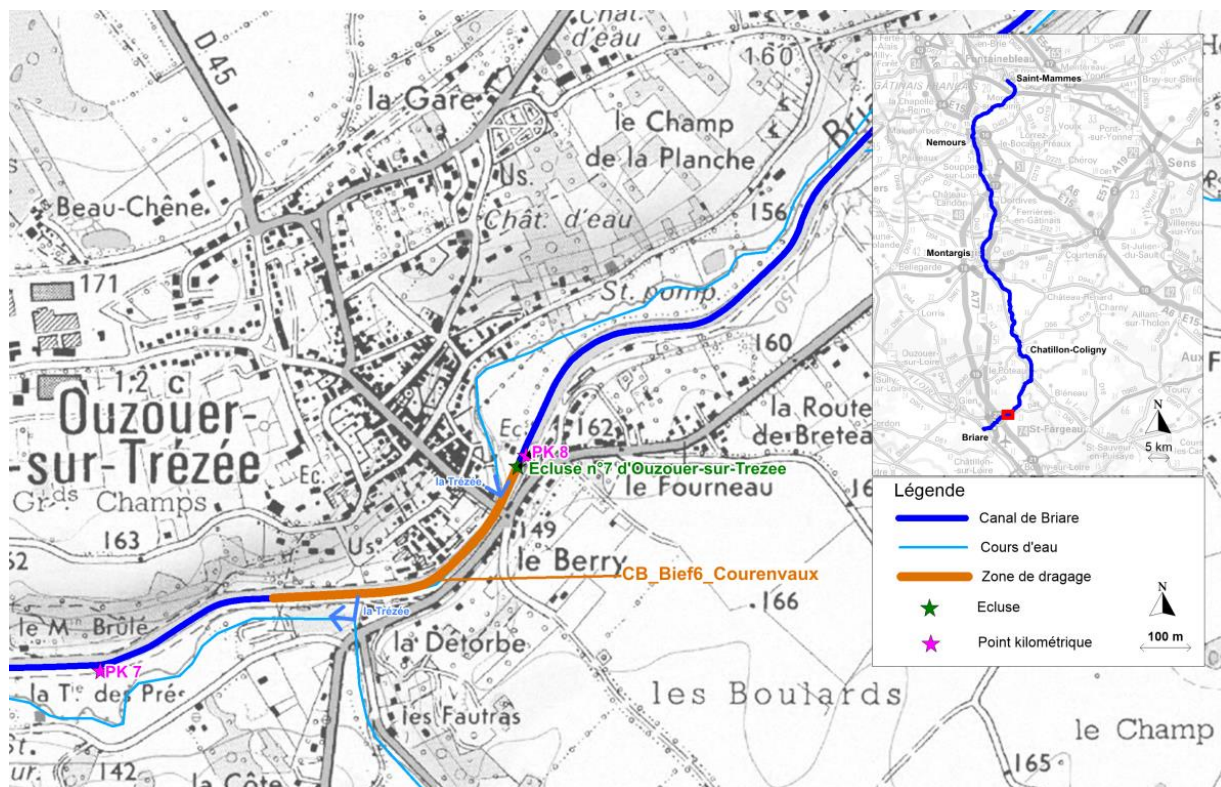

Carte de localisation de la zone de dragage CB_Bief n°7_Ouzouer