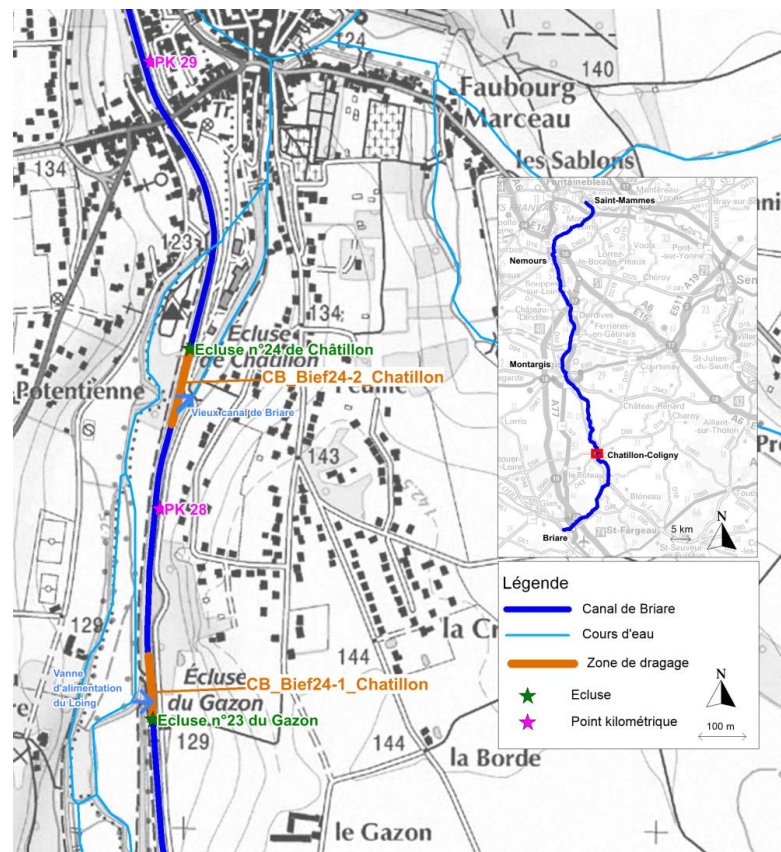

PIECE JOINTE n°1 : PLAN DE SITUATION DU PROJET

Les opérations de dragage à réaliser concernent le canal de Briare et le canal du Loing.
Le projet est localisé dans 3 régions (Bourgogne-Franche-Comté, Centre et Ile de France) et 3 départements (Loiret, Seine-et-Marne et Yonne).

Localisation administrative du Canal de Briare et du Canal du Loing

Carte générale de localisation des zones à draguer

Carte de localisation de la zone de dragage CB_PortBriare

Carte de localisation de la zone de dragage CB_Bief4_Cognardière

Carte de localisation de la zone de dragage CB_Bief6_Courenvaux

Carte de localisation de la zone de dragage CB_Bief n°7_Ouzouer

Carte de localisation de la zone de dragage CB_Bief n°19_Dammarie

Carte de localisation de la zone de dragage CB_Bief n°22_Briquemault

Carte de localisation de la zone de dragage CB_Bief n°23_Gazon

Carte de localisation des zones de dragage CB_Bief n°24-1_Chatillon et CB_Bief n°24-2_Chatillon

Carte de localisation des zones de dragage CB_Bief n°25-1_Lepinoy et CB_Bief n°25-2_Lepinoy