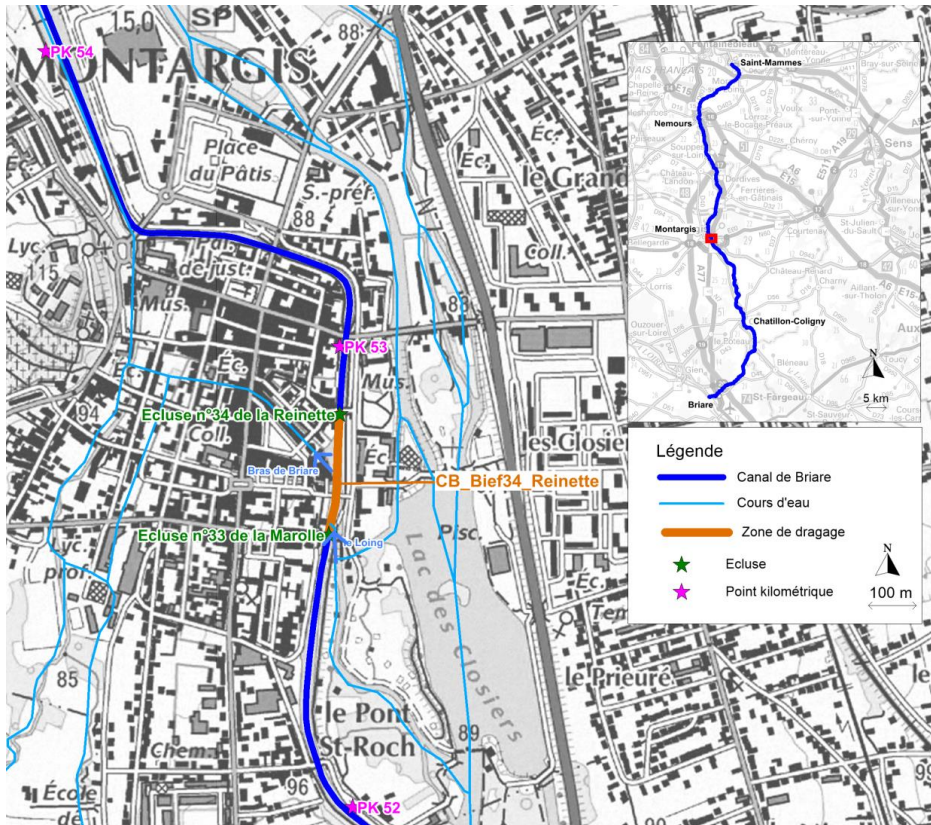

Carte de localisation de la zone de dragage CB_Bief n°35_Langlée