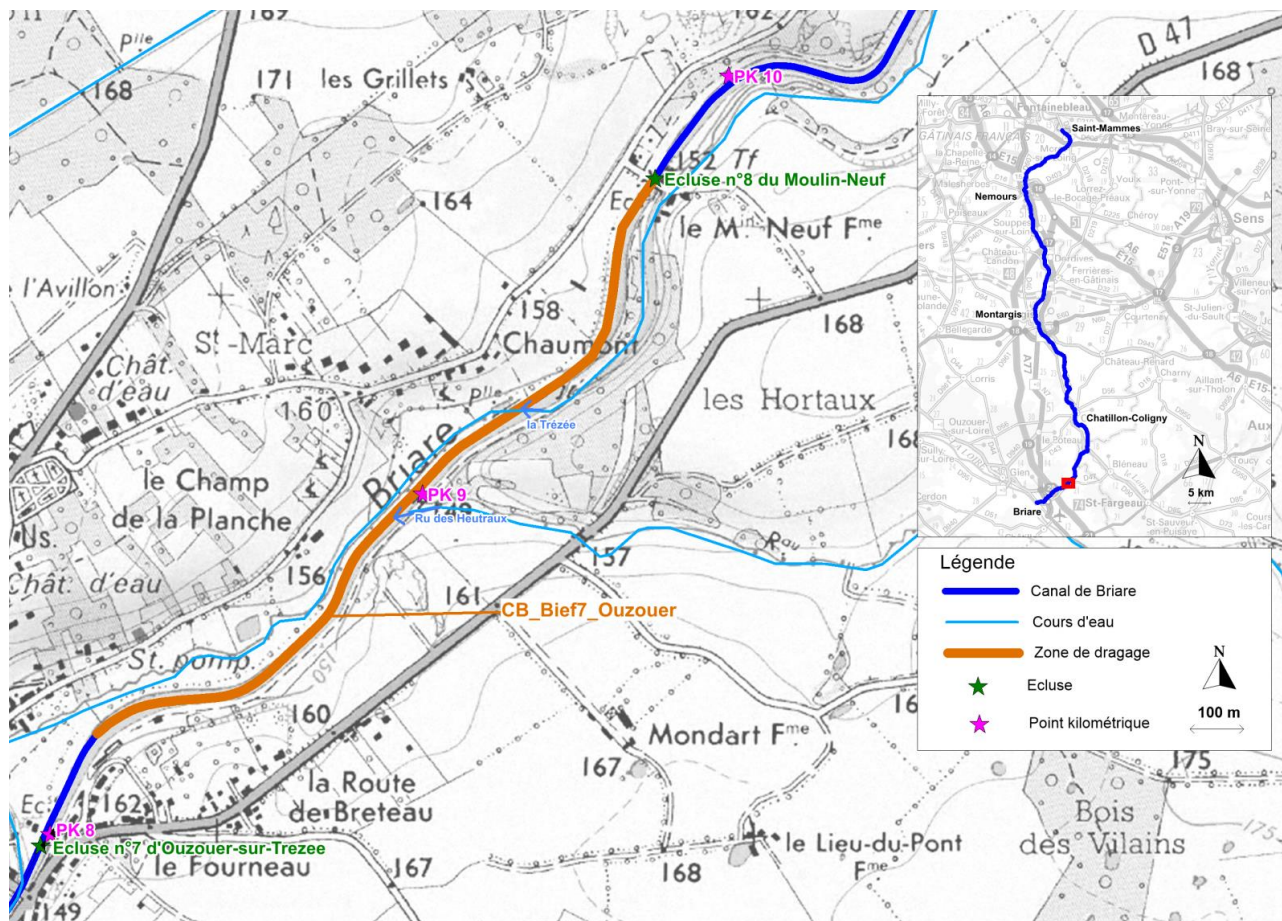

VOIES NAVIGABLES DE FRANCE
DIRECTION TERRITORIALE CENTRE BOURGOGNE

Canal du Loing

Canal de Briare

Dossier d'autorisation environnementale au titre des articles L.214-1 et suivants
du code de l'Environnement
pour les opérations de dragage d'entretien sur 5 ans

PIECE JOINTE n°1 : PLAN DE SITUATION DU PROJET

Les opérations de dragage à réaliser concernent le canal de Briare et le canal du Loing.
Le projet est localisé dans 3 régions (Bourgogne-Franche-Comté, Centre et Ile de France) et 3 départements (Loiret, Seine-et-Marne et Yonne).

Localisation administrative du Canal de Briare et du Canal du Loing

Carte générale de localisation des zones à draguer

Carte de localisation de la zone de dragage CB_PortBriare

Carte de localisation de la zone de dragage CB_Bief4_Cognardière

Carte de localisation de la zone de dragage CB_Bief6_Courenvaux

Carte de localisation de la zone de dragage CB_Bief n°7_Ouzouer

Carte de localisation de la zone de dragage CB_Bief n°19_Dammarie

Carte de localisation de la zone de dragage CB_Bief n°22_Briquemault