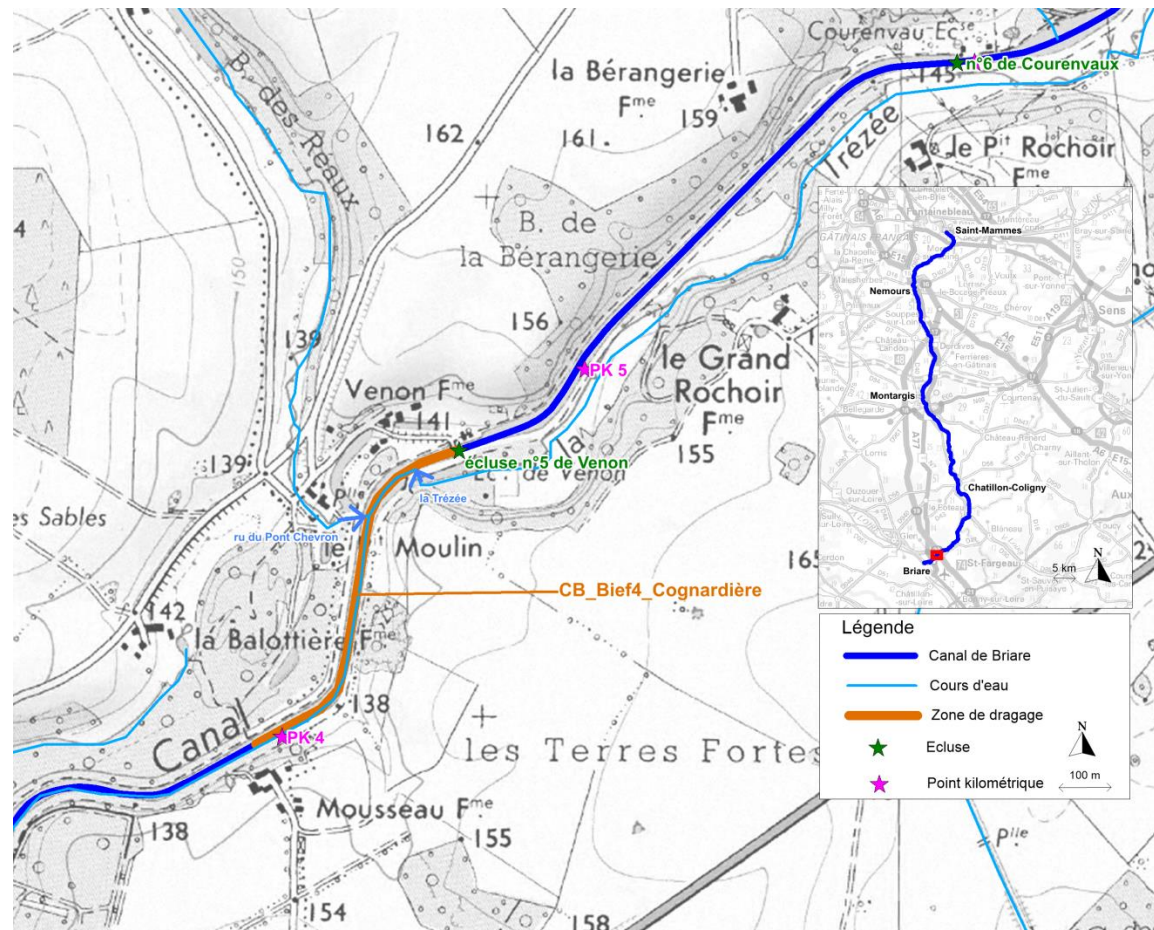

VOIES NAVIGABLES DE FRANCE
DIRECTION TERRITORIALE CENTRE BOURGOGNE

Canal du Loing

Canal de Briare

Dossier d'autorisation environnementale au titre des articles L.214-1 et suivants
du code de l'Environnement
pour les opérations de dragage d'entretien sur 5 ans

PIECE JOINTE n°1 : PLAN DE SITUATION DU PROJET

Les opérations de dragage à réaliser concernent le canal de Briare et le canal du Loing.
Le projet est localisé dans 3 régions (Bourgogne-Franche-Comté, Centre et Ile de France) et 3 départements (Loiret, Seine-et-Marne et Yonne).

Localisation administrative du Canal de Briare et du Canal du Loing

Carte générale de localisation des zones à draguer

Carte de localisation de la zone de dragage CB_PortBriare

Carte de localisation de la zone de dragage CB_Bief4_Cognardière

Carte de localisation de la zone de dragage CB_Bief6_Courenvaux

Carte de localisation de la zone de dragage CB_Bief n°7_Ouzouer

Carte de localisation de la zone de dragage CB_Bief n°19_Dammarie

Carte de localisation de la zone de dragage CB_Bief n°22_Briquemault