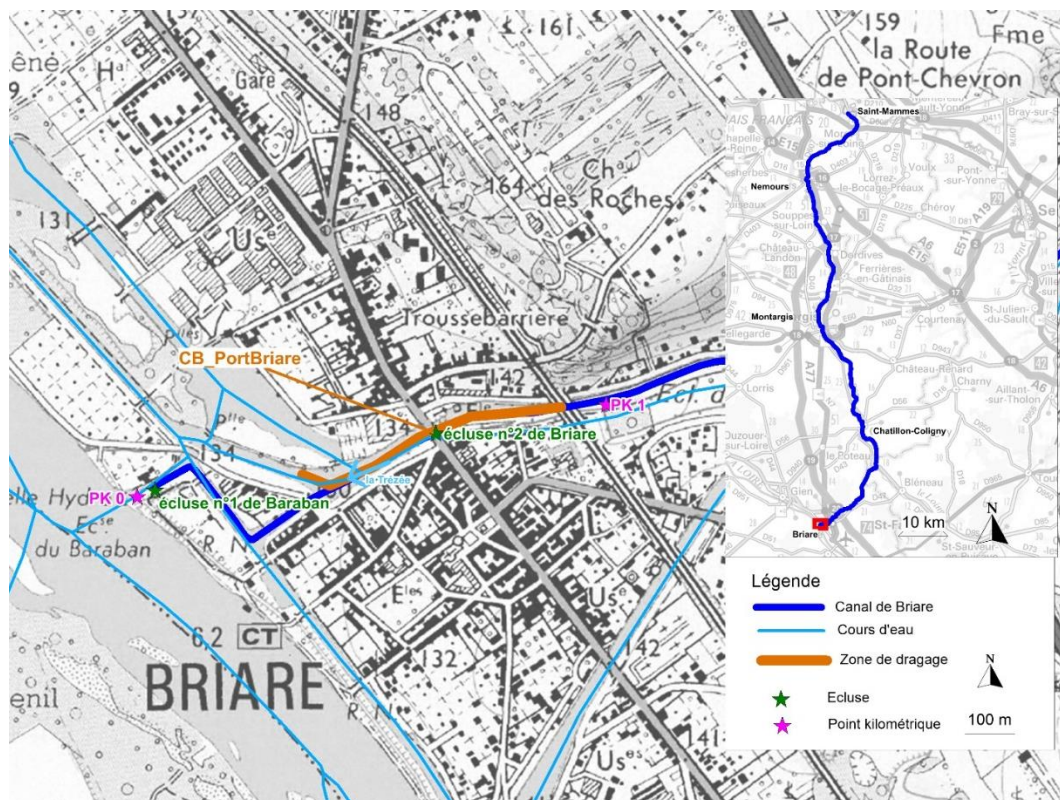

VOIES NAVIGABLES DE FRANCE
DIRECTION TERRITORIALE CENTRE BOURGOGNE

Canal du Loing

Canal de Briare

Dossier d'autorisation environnementale au titre des articles L.214-1 et suivants
du code de l'Environnement
pour les opérations de dragage d'entretien sur 5 ans

PIECE JOINTE n°1 : PLAN DE SITUATION DU PROJET

Les opérations de dragage à réaliser concernent le canal de Briare et le canal du Loing.
Le projet est localisé dans 3 régions (Bourgogne-Franche-Comté, Centre et Ile de France) et 3 départements (Loiret, Seine-et-Marne et Yonne).

Localisation administrative du Canal de Briare et du Canal du Loing

Carte générale de localisation des zones à draguer

Carte de localisation de la zone de dragage CB_PortBriare

Carte de localisation de la zone de dragage CB_Bief4_Cognardière