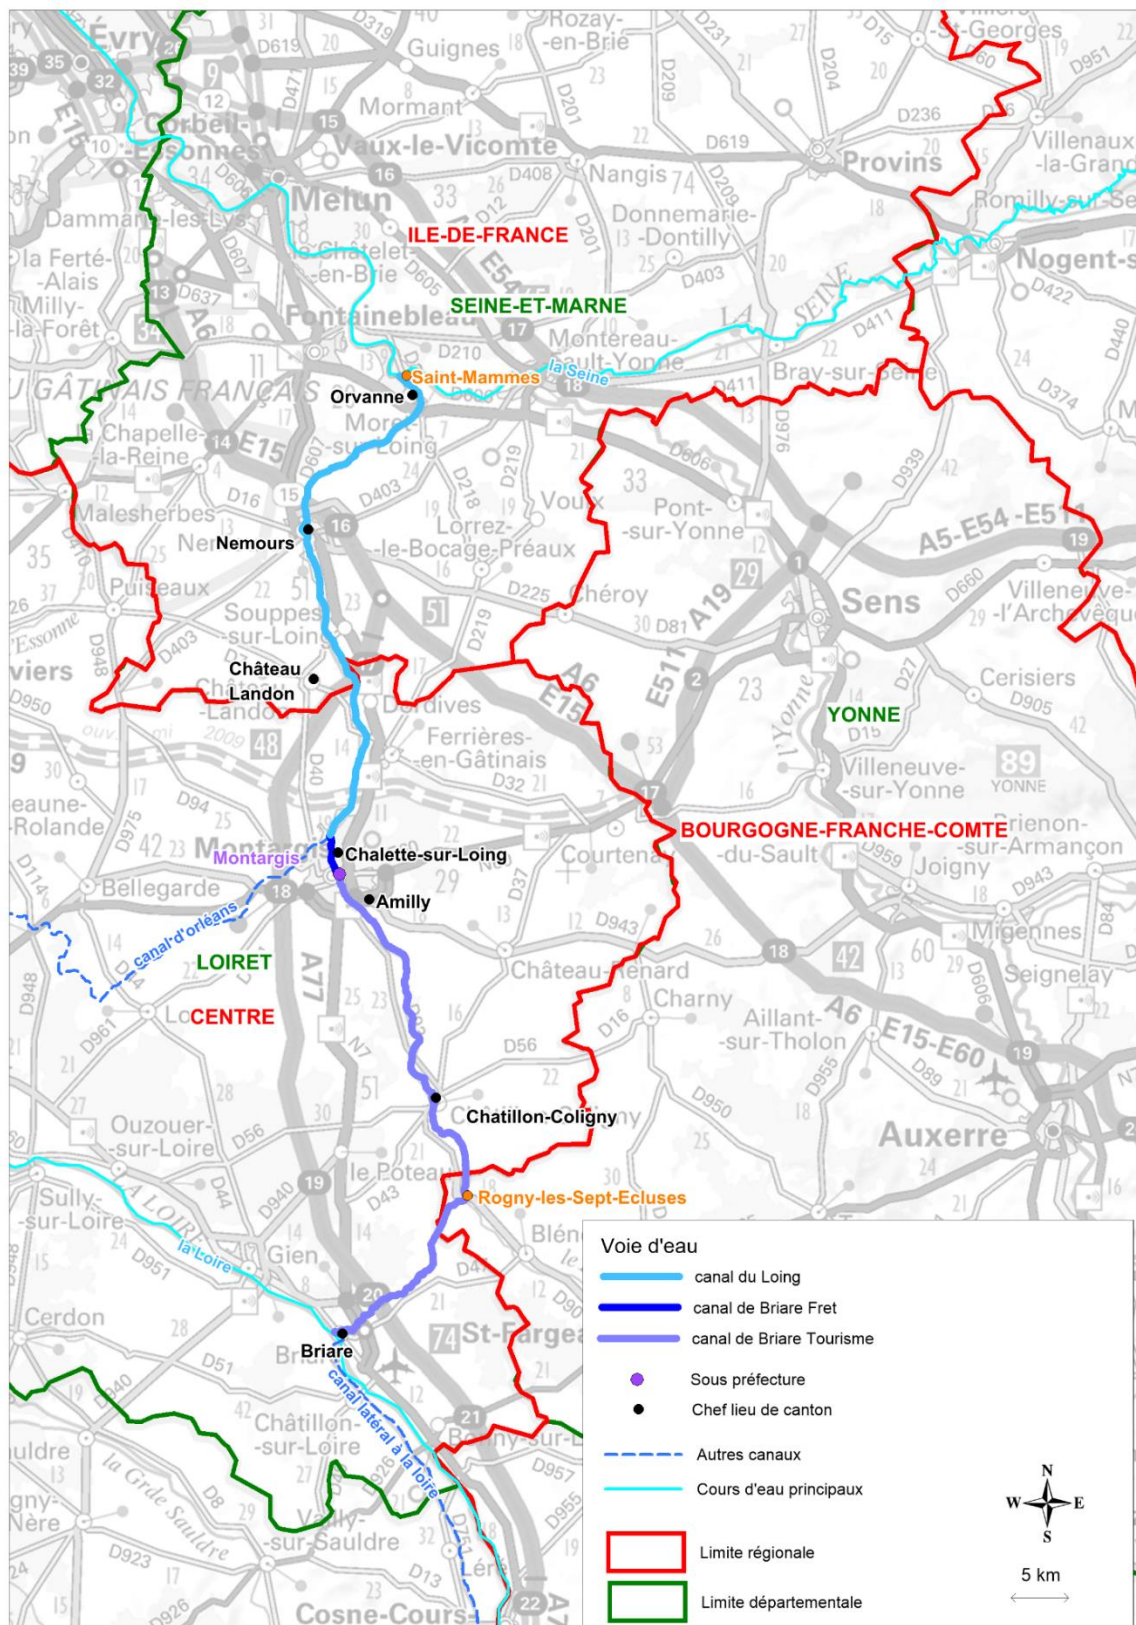

VOIES NAVIGABLES DE FRANCE
DIRECTION TERRITORIALE CENTRE BOURGOGNE

Canal du Loing

Canal de Briare

Dossier d'autorisation environnementale au titre des articles L.214-1 et suivants
du code de l'Environnement
pour les opérations de dragage d'entretien sur 5 ans

PIECE JOINTE n°1 : PLAN DE SITUATION DU PROJET

Les opérations de dragage à réaliser concernent le canal de Briare et le canal du Loing.
Le projet est localisé dans 3 régions (Bourgogne-Franche-Comté, Centre et Ile de France) et 3 départements (Loiret, Seine-et-Marne et Yonne).

Localisation administrative du Canal de Briare et du Canal du Loing

Carte générale de localisation des zones à draguer

Carte de localisation de la zone de dragage CB_PortBriare

Carte de localisation de la zone de dragage CB_Bief4_Cognardière