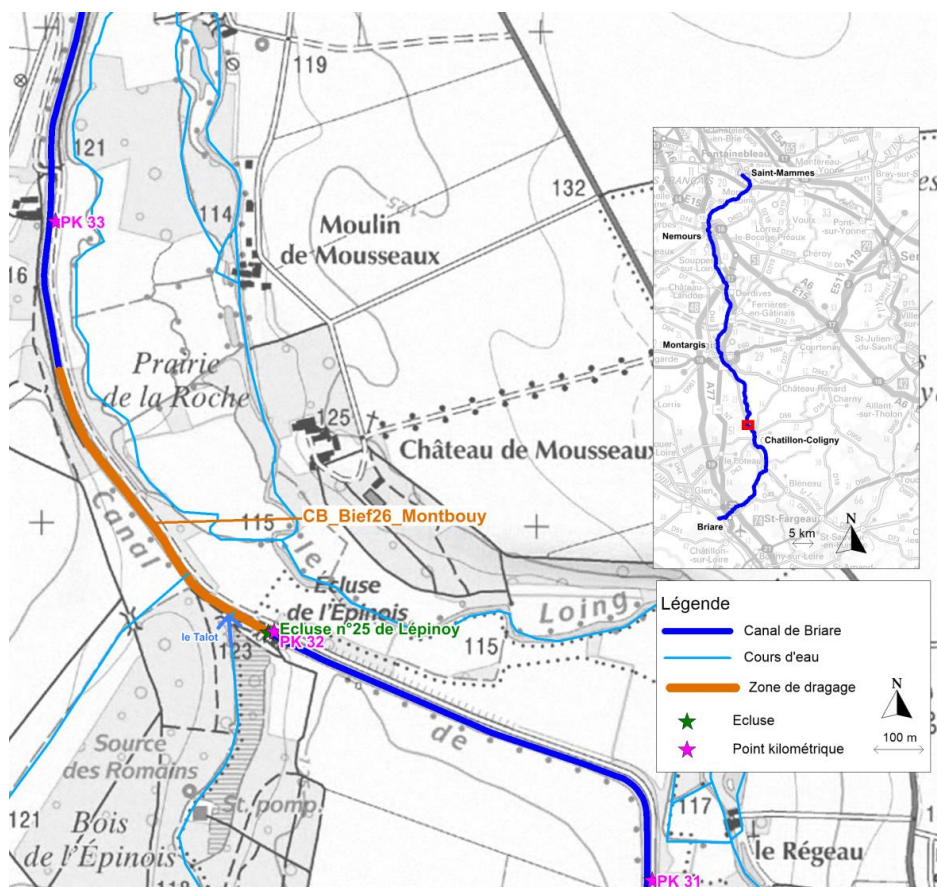

Carte de localisation de la zone de dragage CB_Bief n°34_Reinette