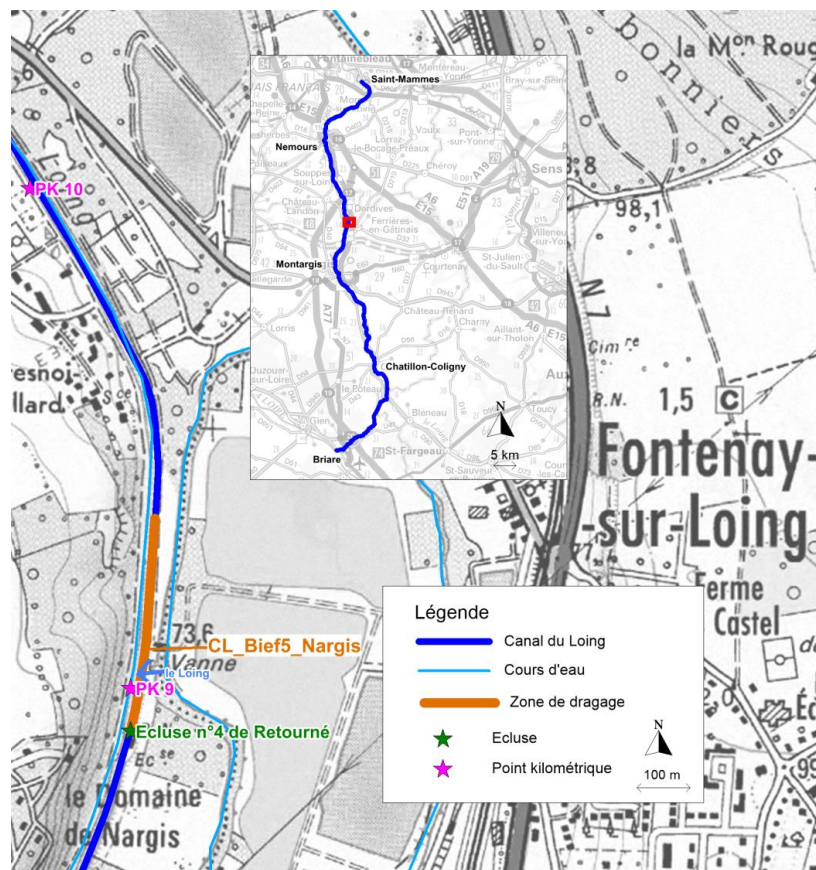

Carte de localisation de la zone de dragage CL_Bief n°8_Egreville