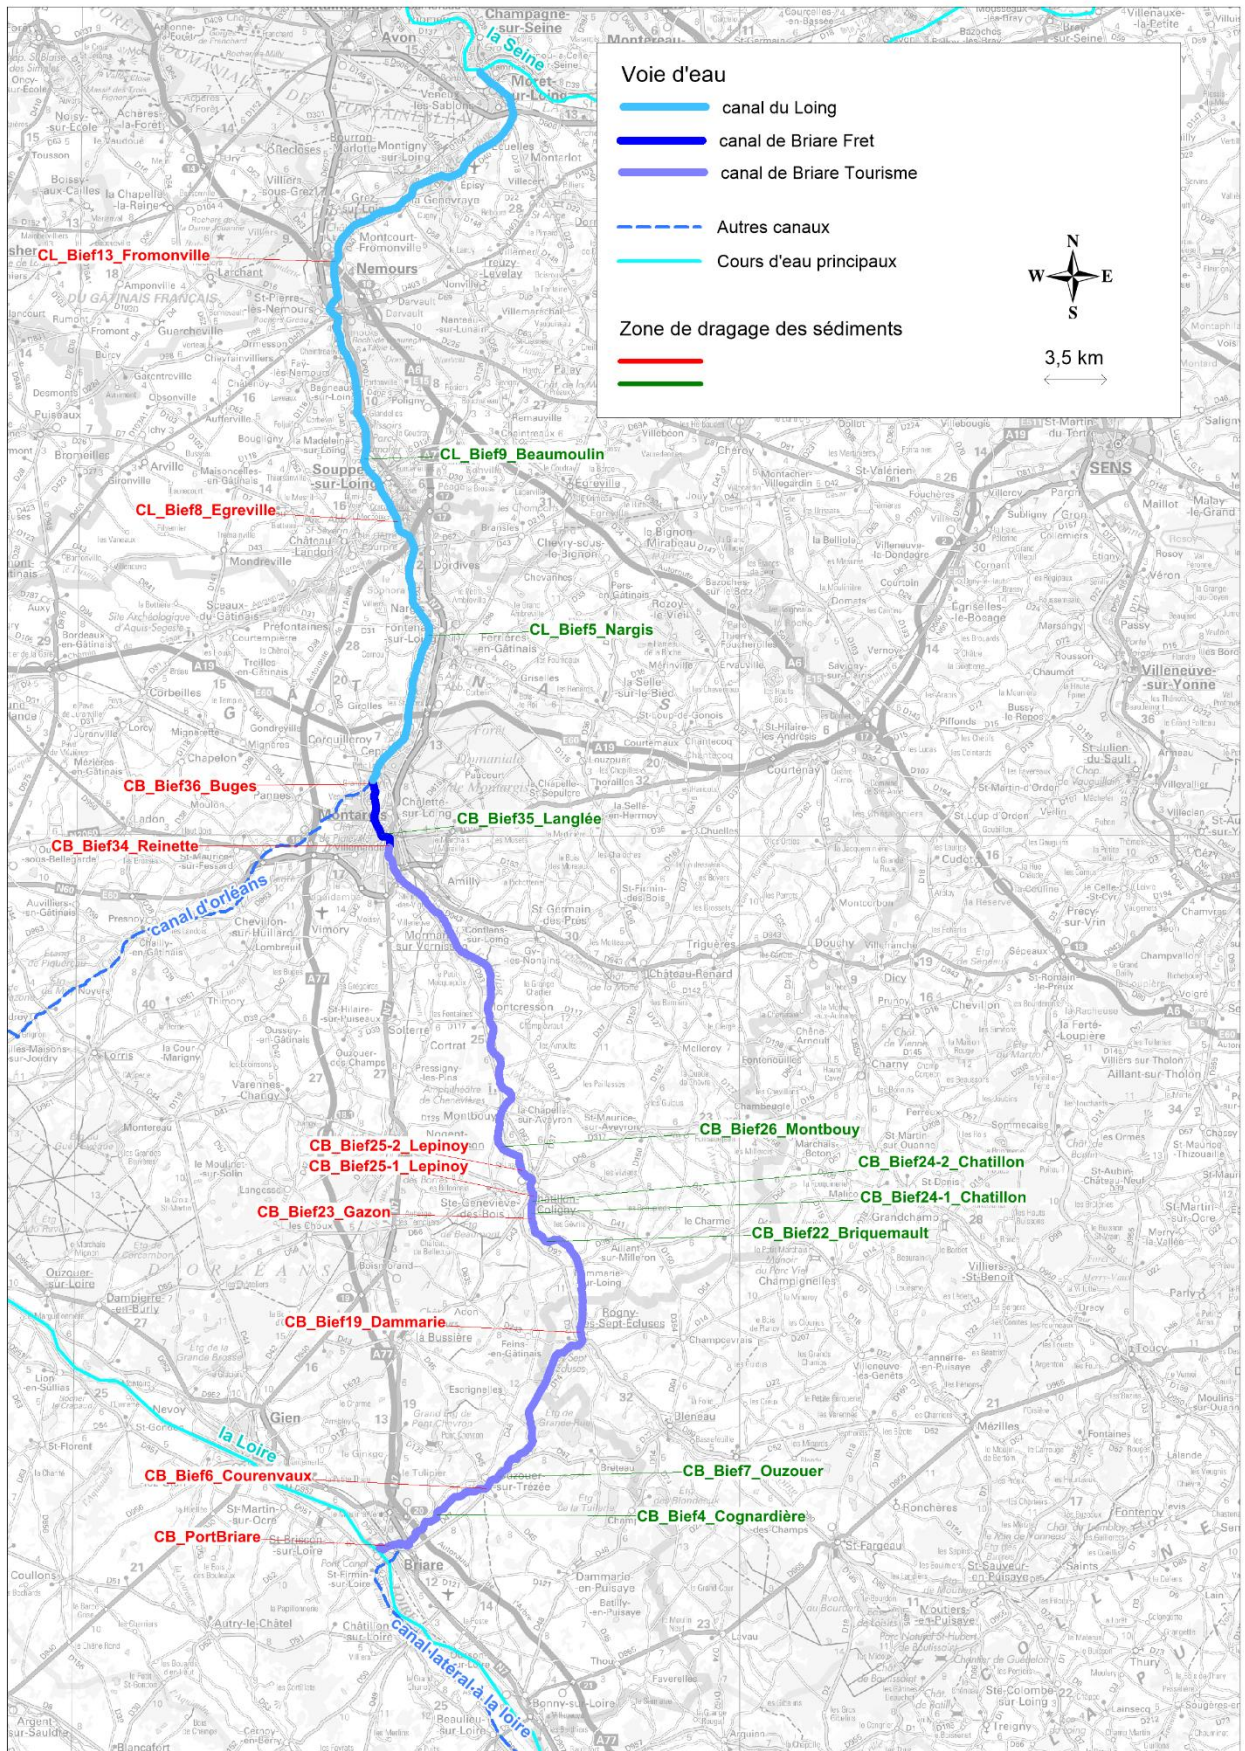

VOIES NAVIGABLES DE FRANCE
DIRECTION TERRITORIALE CENTRE BOURGOGNE

Canal du Loing

Canal de Briare

Dossier d'autorisation environnementale au titre des articles L.214-1 et suivants
du code de l'Environnement
pour les opérations de dragage d'entretien sur 5 ans

PIECE JOINTE n°1 : PLAN DE SITUATION DU PROJET

Les opérations de dragage à réaliser concernent le canal de Briare et le canal du Loing.
Le projet est localisé dans 3 régions (Bourgogne-Franche-Comté, Centre et Ile de France) et 3 départements (Loiret, Seine-et-Marne et Yonne).

Localisation administrative du Canal de Briare et du Canal du Loing

Carte générale de localisation des zones à draguer

Carte de localisation de la zone de dragage CB_PortBriare

Carte de localisation de la zone de dragage CB_Bief4_Cognardière

Carte de localisation de la zone de dragage CB_Bief6_Courenvaux

Carte de localisation de la zone de dragage CB_Bief n°7_Ouzouer

Carte de localisation de la zone de dragage CB_Bief n°19_Dammarie

Carte de localisation de la zone de dragage CB_Bief n°22_Briquemault