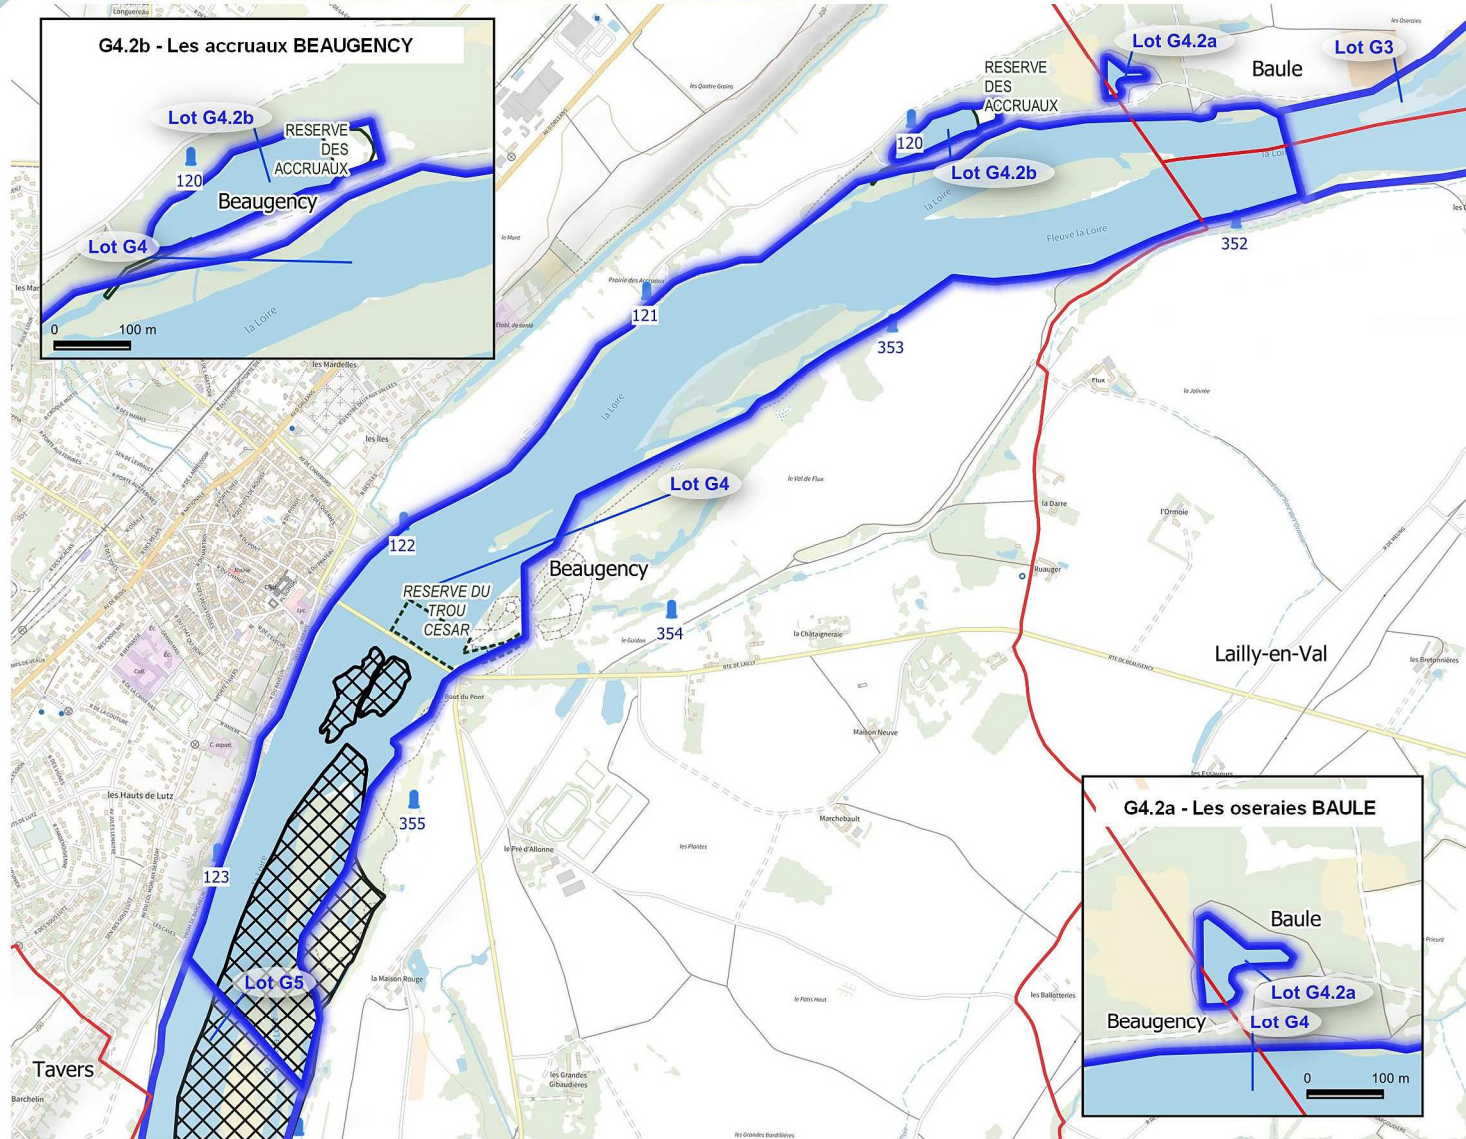

 Bornes kilométrique

0 1 2 km

Lots de pêche de l'Etat Période 2023 - 2027

Lot : G3.2 - La Mauve de Meung en rive droite

Légende

Limites administratives

 Commune

Zonage de pêche

 Lot linéaire de pêche État

 Lot surfacique de pêche État

Domaine fluvial

 Bornes kilométrique

0 0,1 0,2 km

Lots de pêche de l'Etat Période 2023 - 2027

Lot : G4 - Loire
Lot : G4.2a - Les oseraies BAULE
Lot : G4.2b - Les accruaux BEAUGENCY

Légende

Limites administratives

Commune

Zonage de pêche

Lot surfacique de pêche État

Réserve de pêche

Permanente

Temporaire

Biodiversité

Arrêté de protection de biotope

Domaine fluvial

Bornes kilométrique

Lots de pêche de l'Etat Période 2023 - 2027

Lot : G5 - Loire

Légende

Limites administratives