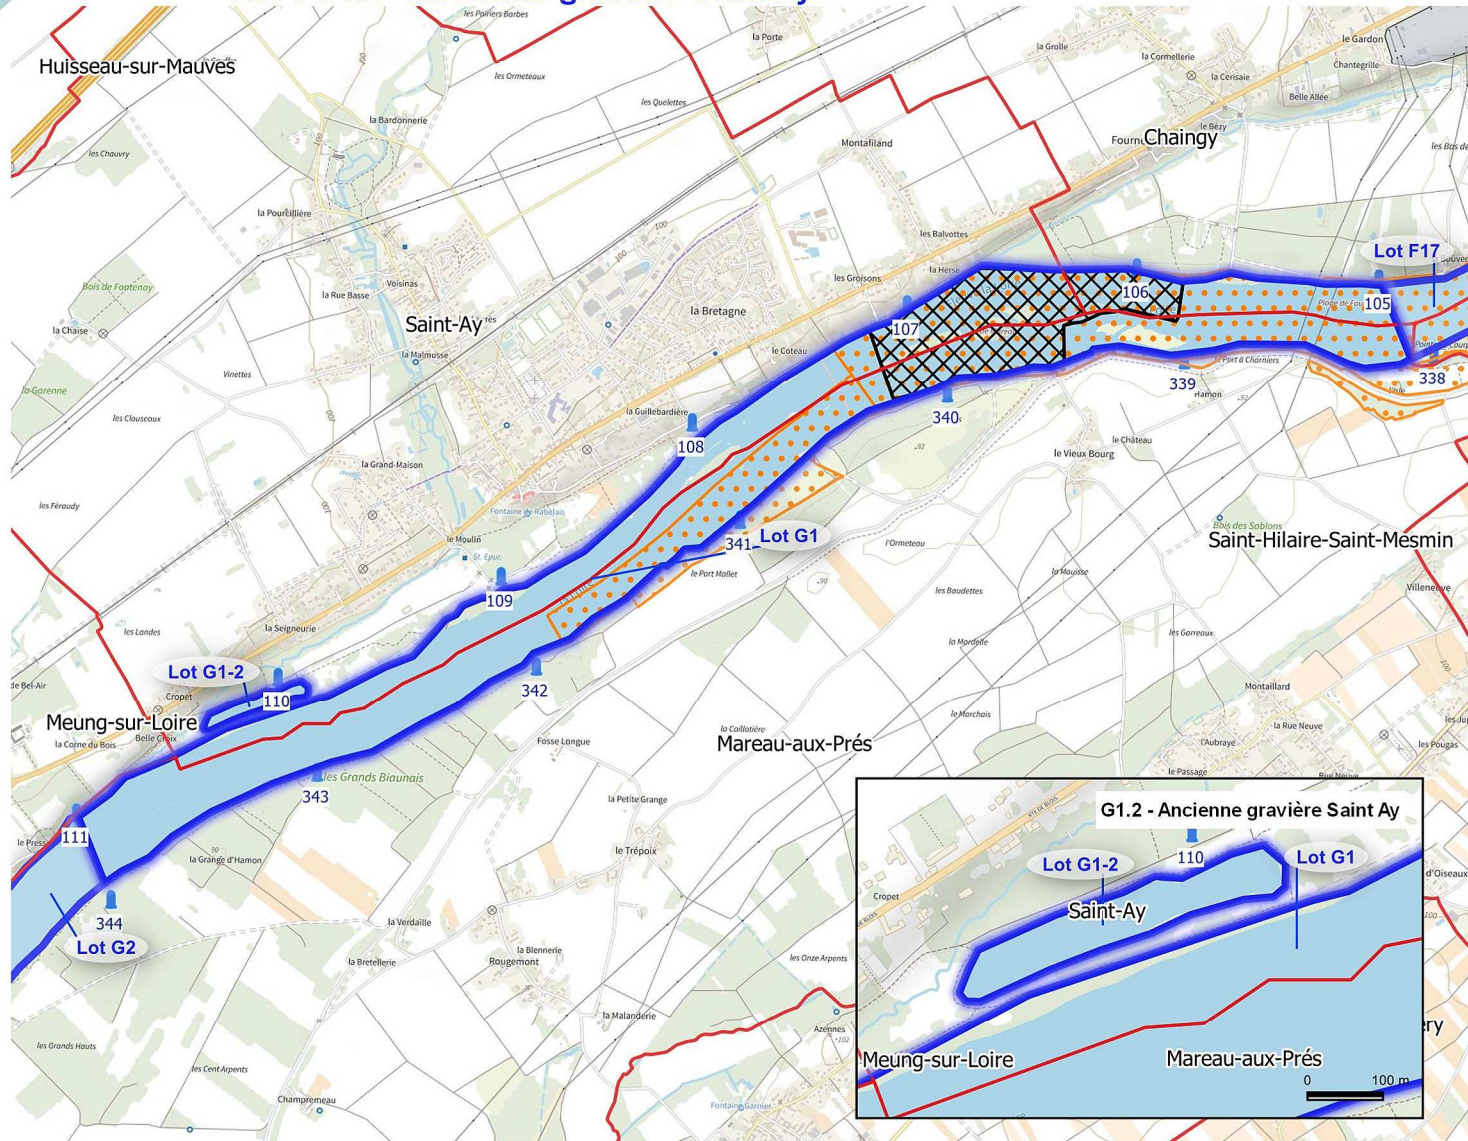

0 1 2 km

Lots de pêche de l'Etat Période 2023 - 2027

Lot : F17 - Loire

Légende

Limites administratives

Commune

Zonage de pêche

Lot surfacique de pêche État

Réserve de pêche

Permanente

Biodiversité

Réserve naturelle nationale

Domaine fluvial

Bornes kilométrique

Lots de pêche de l'Etat Période 2023 - 2027

Lot : G1 - Loire
Lot : G1.2 - Ancienne gravière Saint Ay

Légende

Limites administratives

Commune

Zonage de pêche

Lot surfacique de pêche État

Biodiversité

Arrêté de protection de biotope

Réserve naturelle nationale