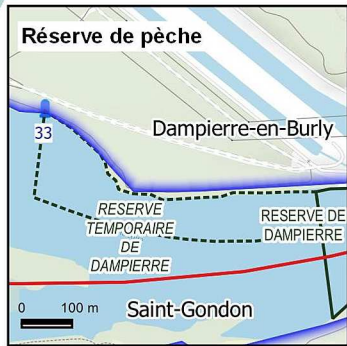

Lot surfacique de pêche État

Réserve de pêche

Permanente

Domaine fluvial

Bornes kilométrique

0 1 2 km

Lots de pêche de l'Etat Période 2023 - 2027

Lot : F4 - Loire