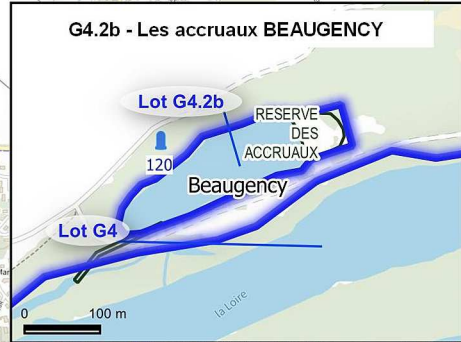

 Bornes kilométrique

0 1 2 km

Lots de pêche de l'Etat Période 2023 - 2027

Lot : G3.2 - La Mauve de Meung en rive droite

Légende

Limites administratives

 Commune

Zonage de pêche

 Lot linéaire de pêche État

 Lot surfacique de pêche État

Domaine fluvial

 Bornes kilométrique

0 0,1 0,2 km

Lots de pêche de l'Etat Période 2023 - 2027

Lot : G4 - Loire
Lot : G4.2a - Les oseraies BAULE
Lot : G4.2b - Les accruaux BEAUGENCY