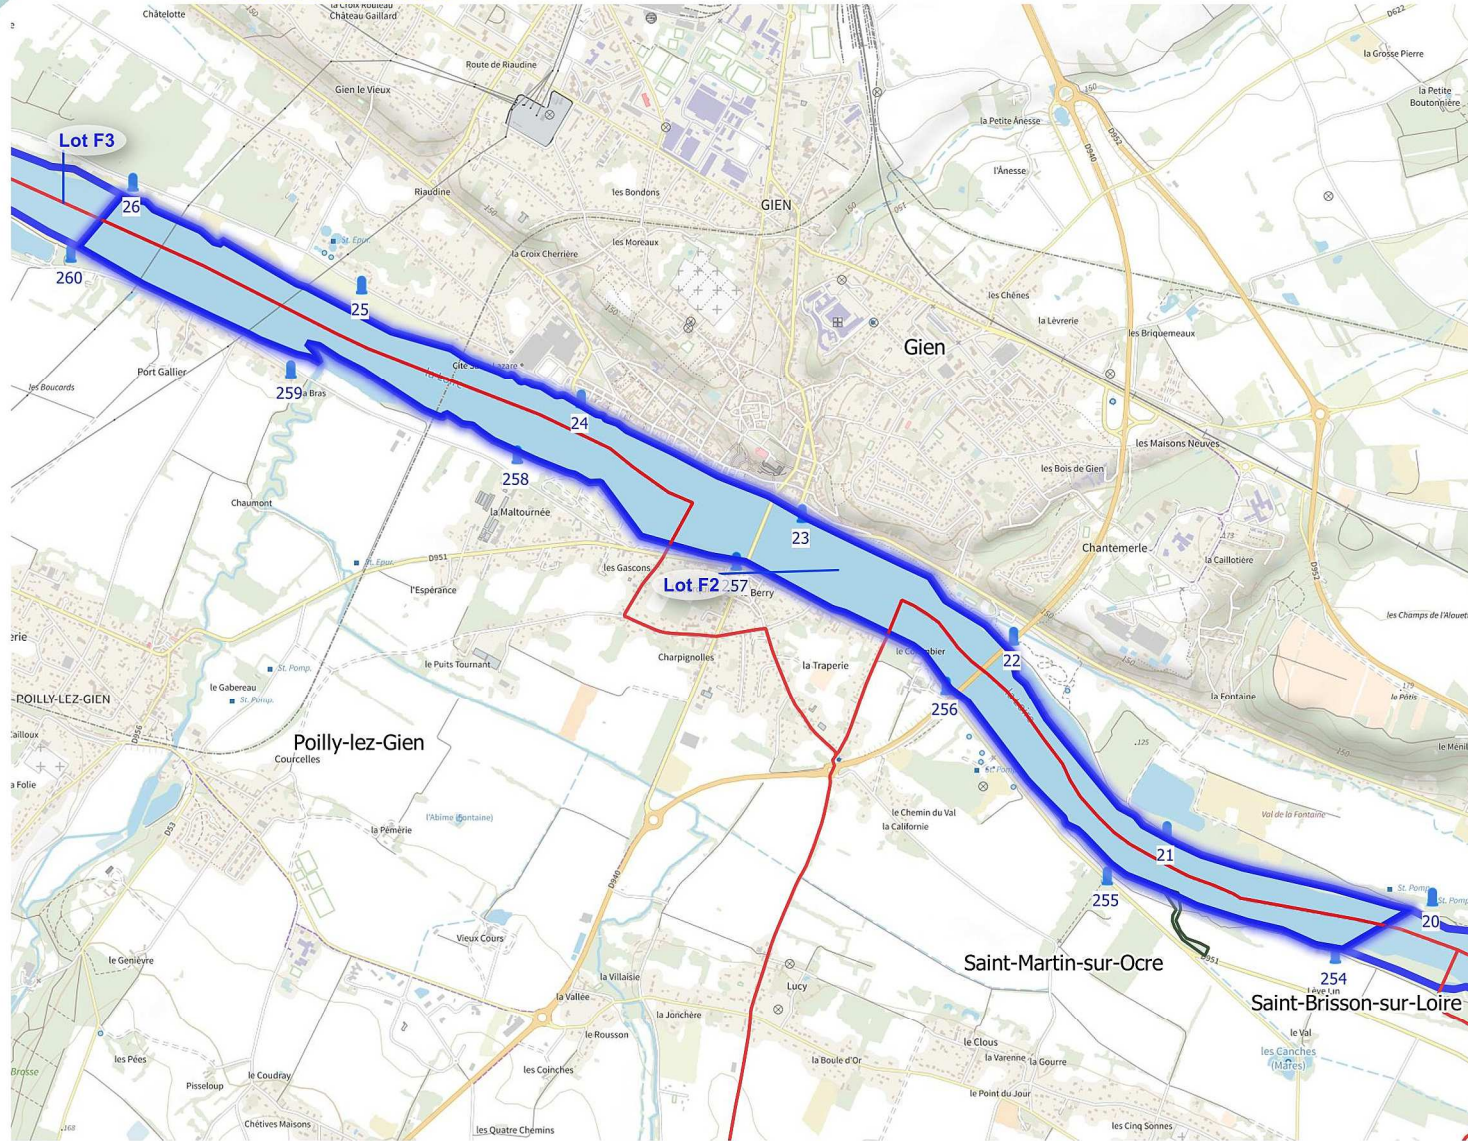

0 1 2 km

Lots de pêche de l'Etat Période 2023 - 2027

Lot : F1 - Loire

Légende

Limites administratives

Commune

Zonage de pêche

Lot surfacique de pêche État

Réserve de pêche

Permanente

Temporaire

Domaine fluvial

Bornes kilométrique

0 1 2 km

Lots de pêche de l'Etat Période 2023 - 2027

Lot : F2 - Loire

Légende

Limites administratives

□ Commune

Zonage de pêche

▭ Lot surfacique de pêche État

Réserve de pêche

▭ Permanente

Domaine fluvial