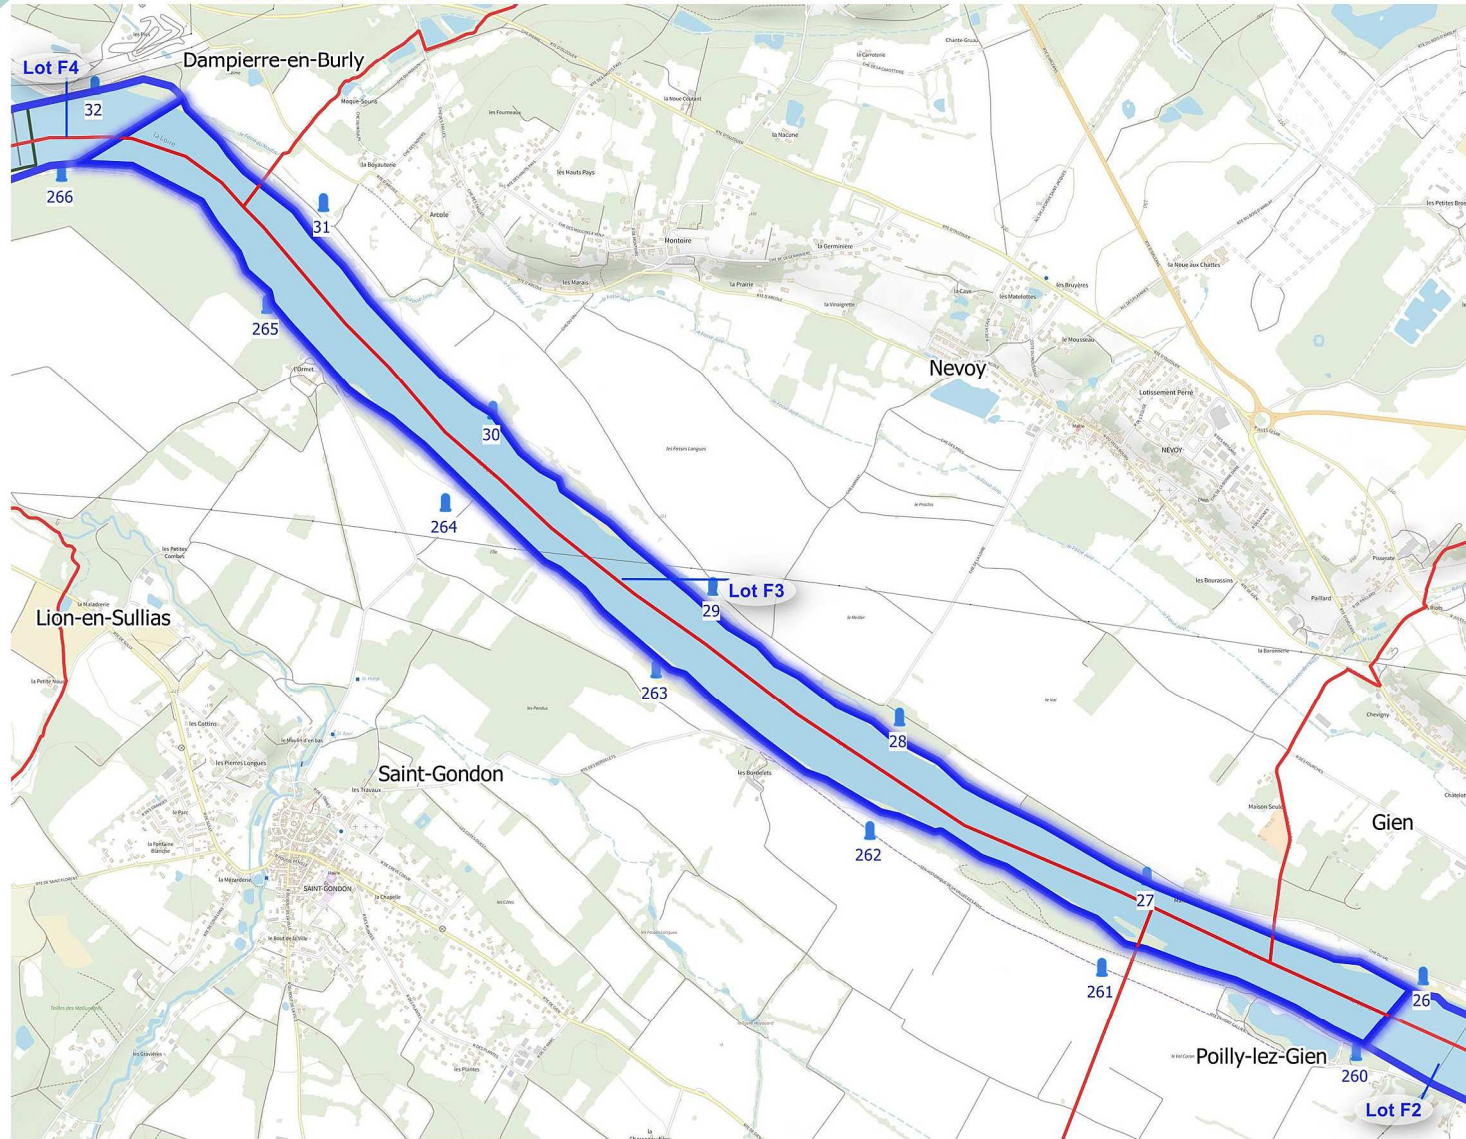

Réserve de pêche

Permanente

Temporaire

Domaine fluvial

Bornes kilométrique

0 1 2 km

Lots de pêche de l'Etat Période 2023 - 2027

Lot : F2 - Loire

Légende

Limites administratives

□ Commune

Zonage de pêche

▭ Lot surfacique de pêche État

Réserve de pêche

▭ Permanente

Domaine fluvial

■ Bornes kilométrique

0 1 2 km

Lots de pêche de l'Etat Période 2023 - 2027

Lot : F3 - Loire

Légende

Limites administratives

Commune

Zonage de pêche