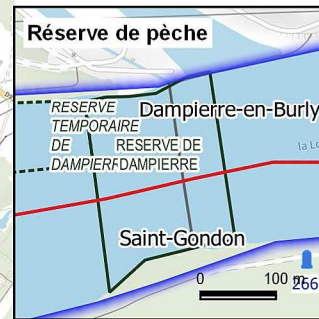

Lot surfacique de pêche État

Réserve de pêche

Permanente

Domaine fluvial

Bornes kilométrique

0 1 2 km

Lots de pêche de l'Etat Période 2023 - 2027

Lot : F4 - Loire