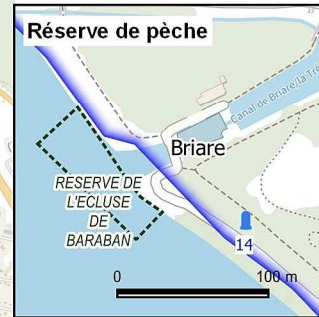

Limites administratives

Commune

Zonage de pêche

Lot surfacique de pêche État

Réserve de pêche

Temporaire

Domaine fluvial

Bornes kilométrique

0 1 2 km

Lots de pêche de l'Etat Période 2023 - 2027

Lot : F1 - Loire

Légende

Limites administratives

Commune

Zonage de pêche

Lot surfacique de pêche État