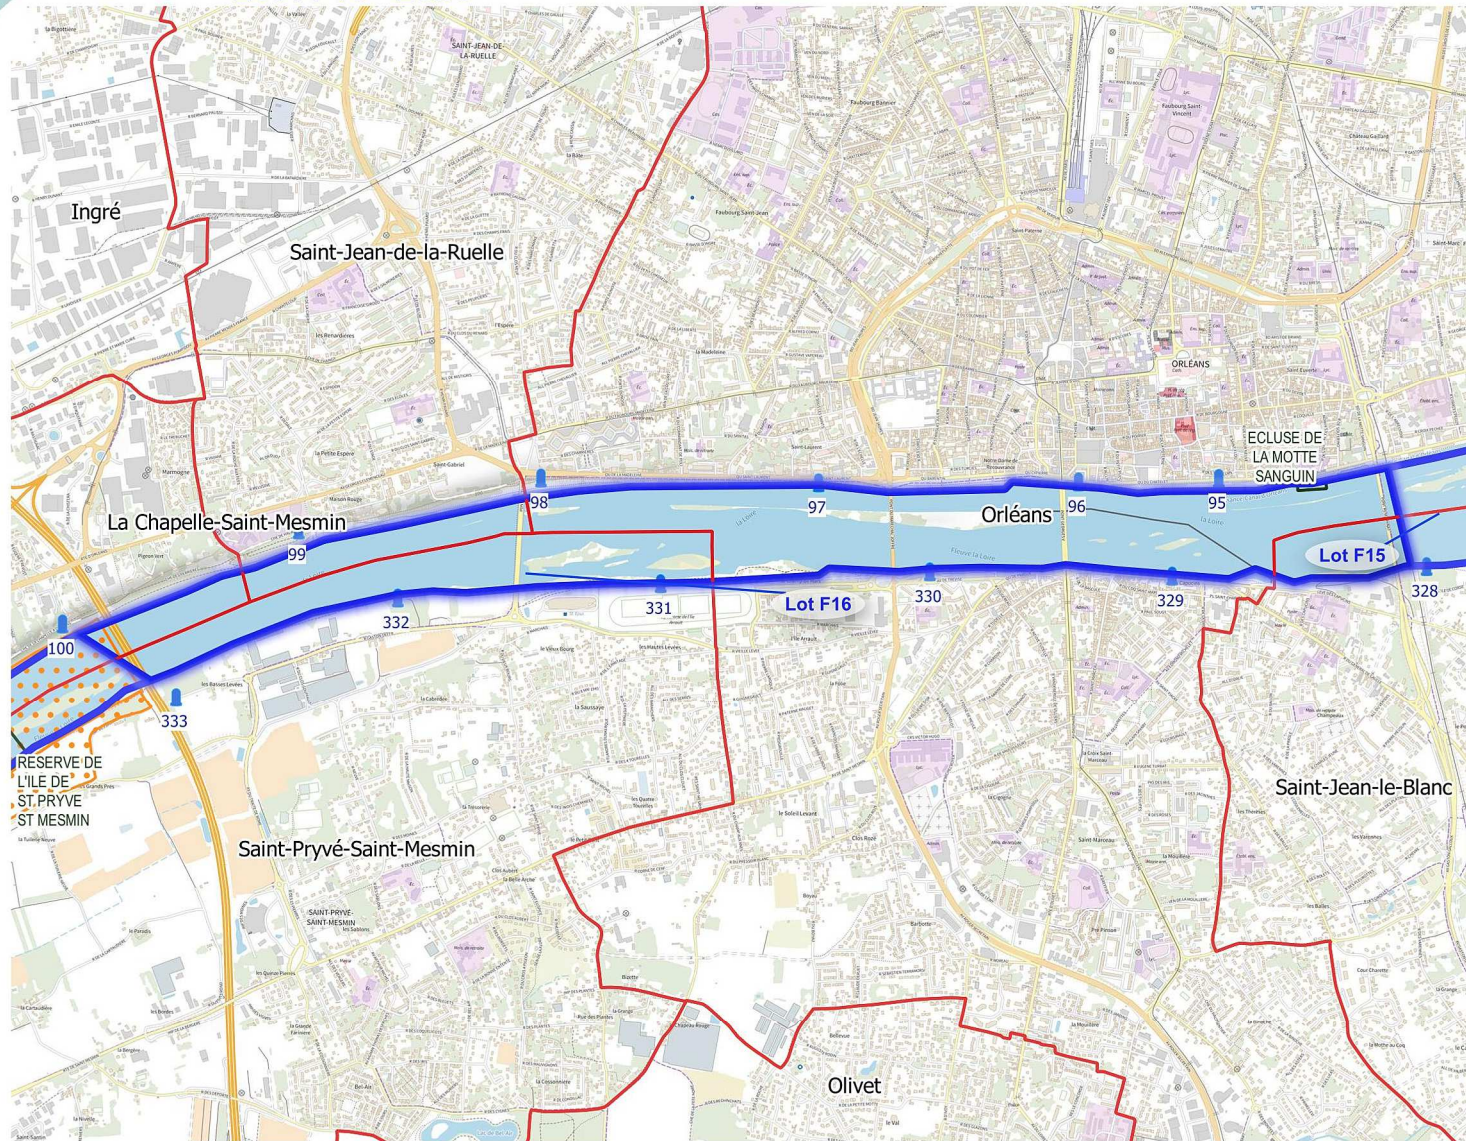

Domaine fluvial

■ Bornes kilométrique

0 1 2 km

Lots de pêche de l'Etat Période 2023 - 2027

Lot : F16 - Loire

Légende

Limites administratives

 Commune