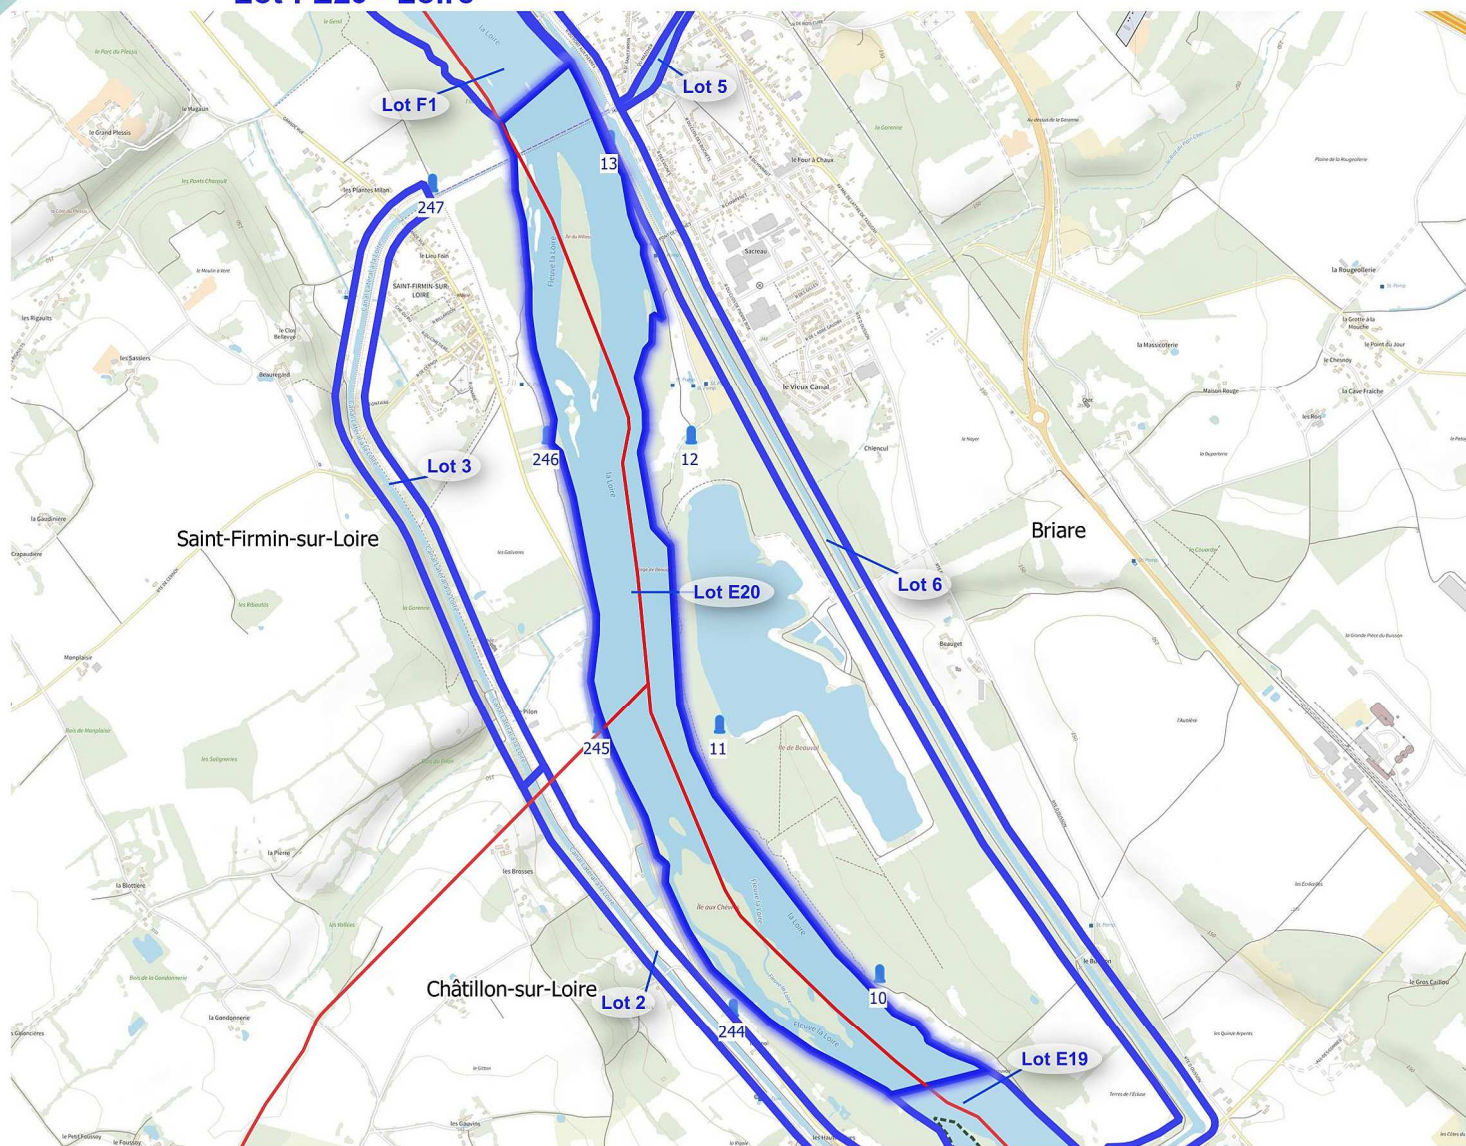

Lots de pêche de l'Etat Période 2023 - 2027

Lot : E17 - Loire

Légende

Limites administratives

— Département

▭ Commune

Zonage de pêche

▭ Lot surfacique de pêche État

0 0,9 1,8 km

Lots de pêche de l'Etat Période 2023 - 2027

Lot : E19 - Loire

Légende

Limites administratives

Commune

Zonage de pêche

Lot surfacique de pêche État

Réserve de pêche

Temporaire

Domaine fluvial

Bornes kilométrique

0 0,4 0,8 km

Lots de pêche de l'Etat Période 2023 - 2027

Lot : E20 - Loire

Légende

Limites administratives

Commune

Zonage de pêche

Lot surfacique de pêche État

Réserve de pêche

Temporaire

Domaine fluvial

Bornes kilométrique