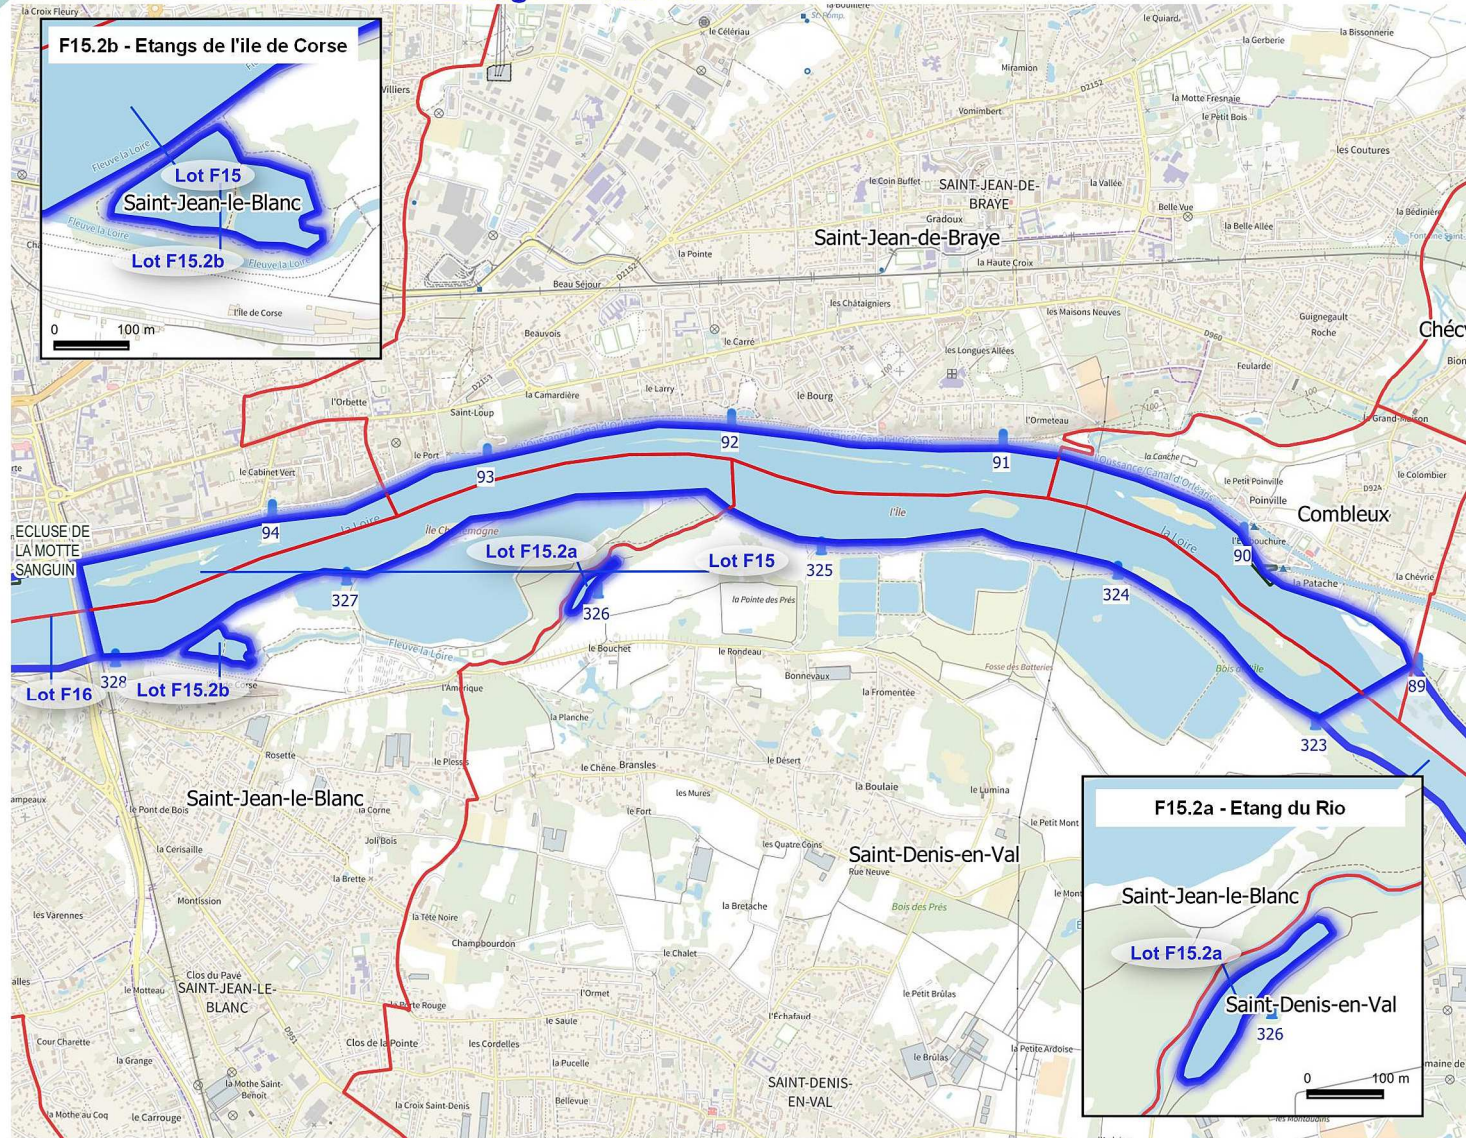

Biodiversité

 Arrêté de protection de biotope

Domaine fluvial

 Bornes kilométrique

0 1 2 km

Lots de pêche de l'Etat Période 2023 - 2027

Lot : F14 - Loire

Légende

Limites administratives

Commune

Zonage de pêche

Lot surfacique de pêche État

Domaine fluvial

Bornes kilométrique

0 1 2 km

Lots de pêche de l'Etat Période 2023 - 2027

Lot : F15 - Loire
Lot : F15.2a - Etang du Rio
Lot : F15.2b - Etangs de l'île de Corse

Légende

Limites administratives

□ Commune

Zonage de pêche

▭ Lot surfacique de pêche État

Réserve de pêche

▭ Permanente