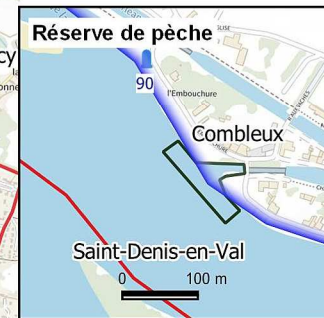

Limites administratives

Commune

Zonage de pêche

Lot surfacique de pêche État

Domaine fluvial

Bornes kilométrique

0 1 2 km

Lots de pêche de l'Etat Période 2023 - 2027

Lot : F15 - Loire
Lot : F15.2a - Etang du Rio
Lot : F15.2b - Etangs de l'île de Corse

Légende

Limites administratives

□ Commune

Zonage de pêche

▭ Lot surfacique de pêche État

Réserve de pêche

▭ Permanente