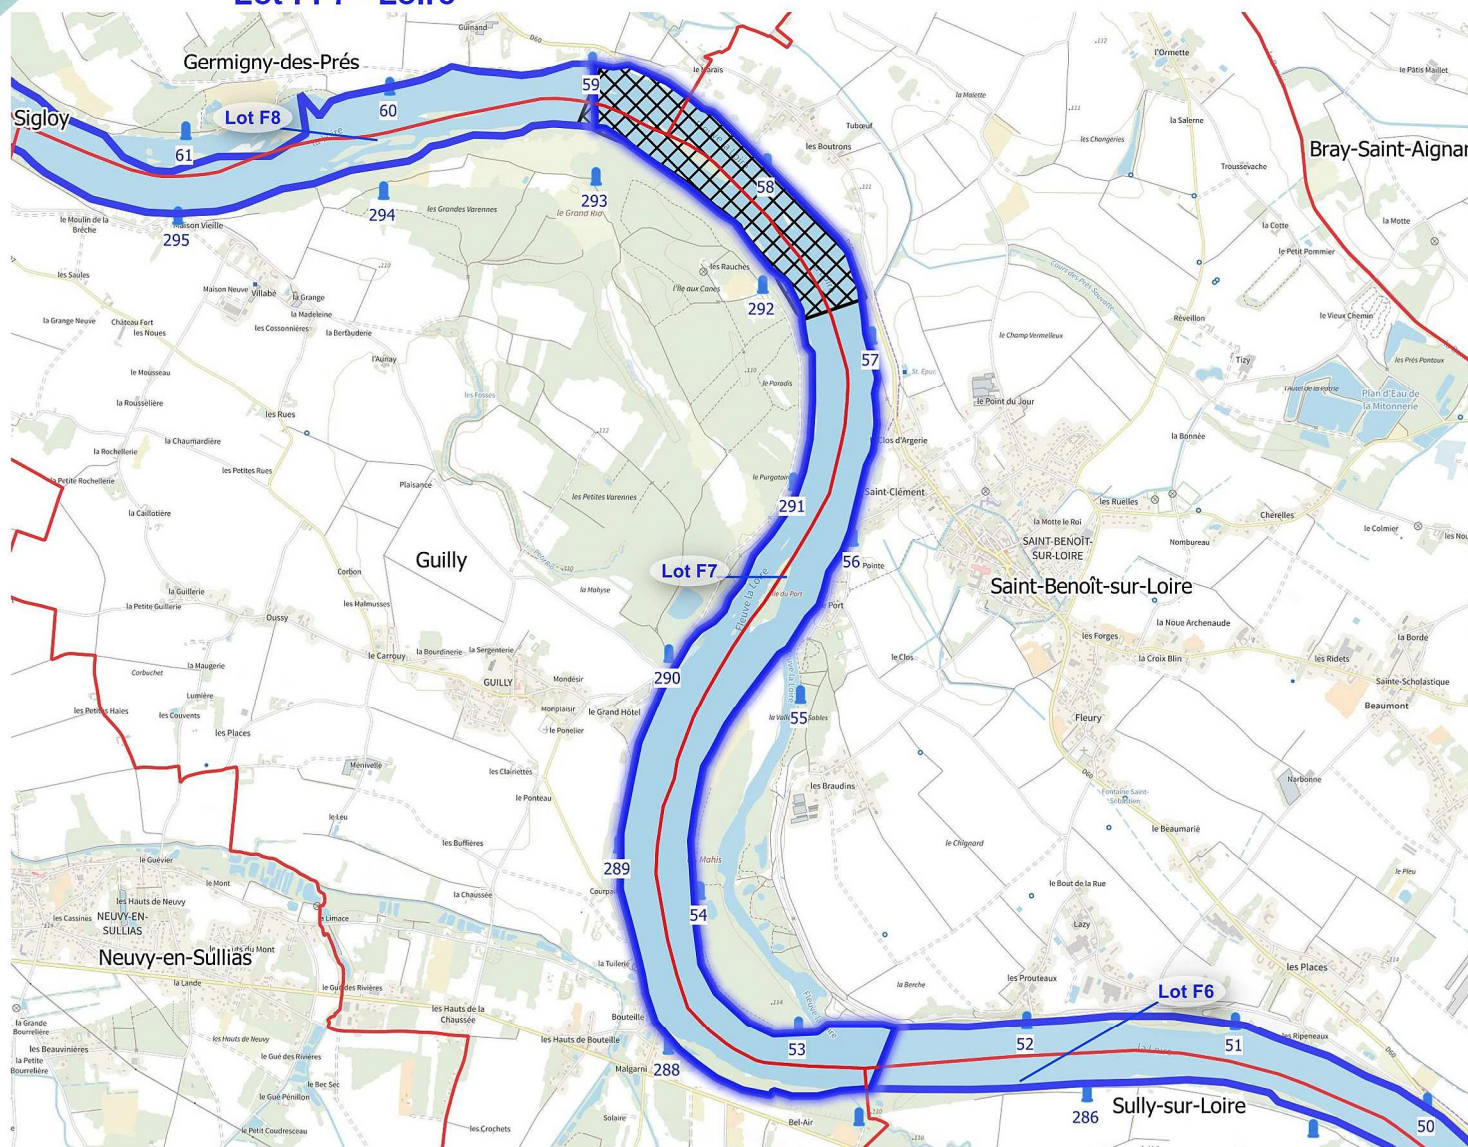

0 0,1 0,2 km

Lots de pêche de l'Etat Période 2023 - 2027

Lot : F5 - Loire

Légende

Limites administratives

Commune

Zonage de pêche

Lot surfacique de pêche État

Biodiversité

Arrêté de protection de biotope

Domaine fluvial

Bornes kilométrique

0 1 2 km

Lots de pêche de l'Etat Période 2023 - 2027

Lot : F7 - Loire

Légende

Limites administratives

Commune

Zonage de pêche

Lot surfacique de pêche État

Biodiversité

Arrêté de protection de biotope

Domaine fluvial

Bornes kilométrique