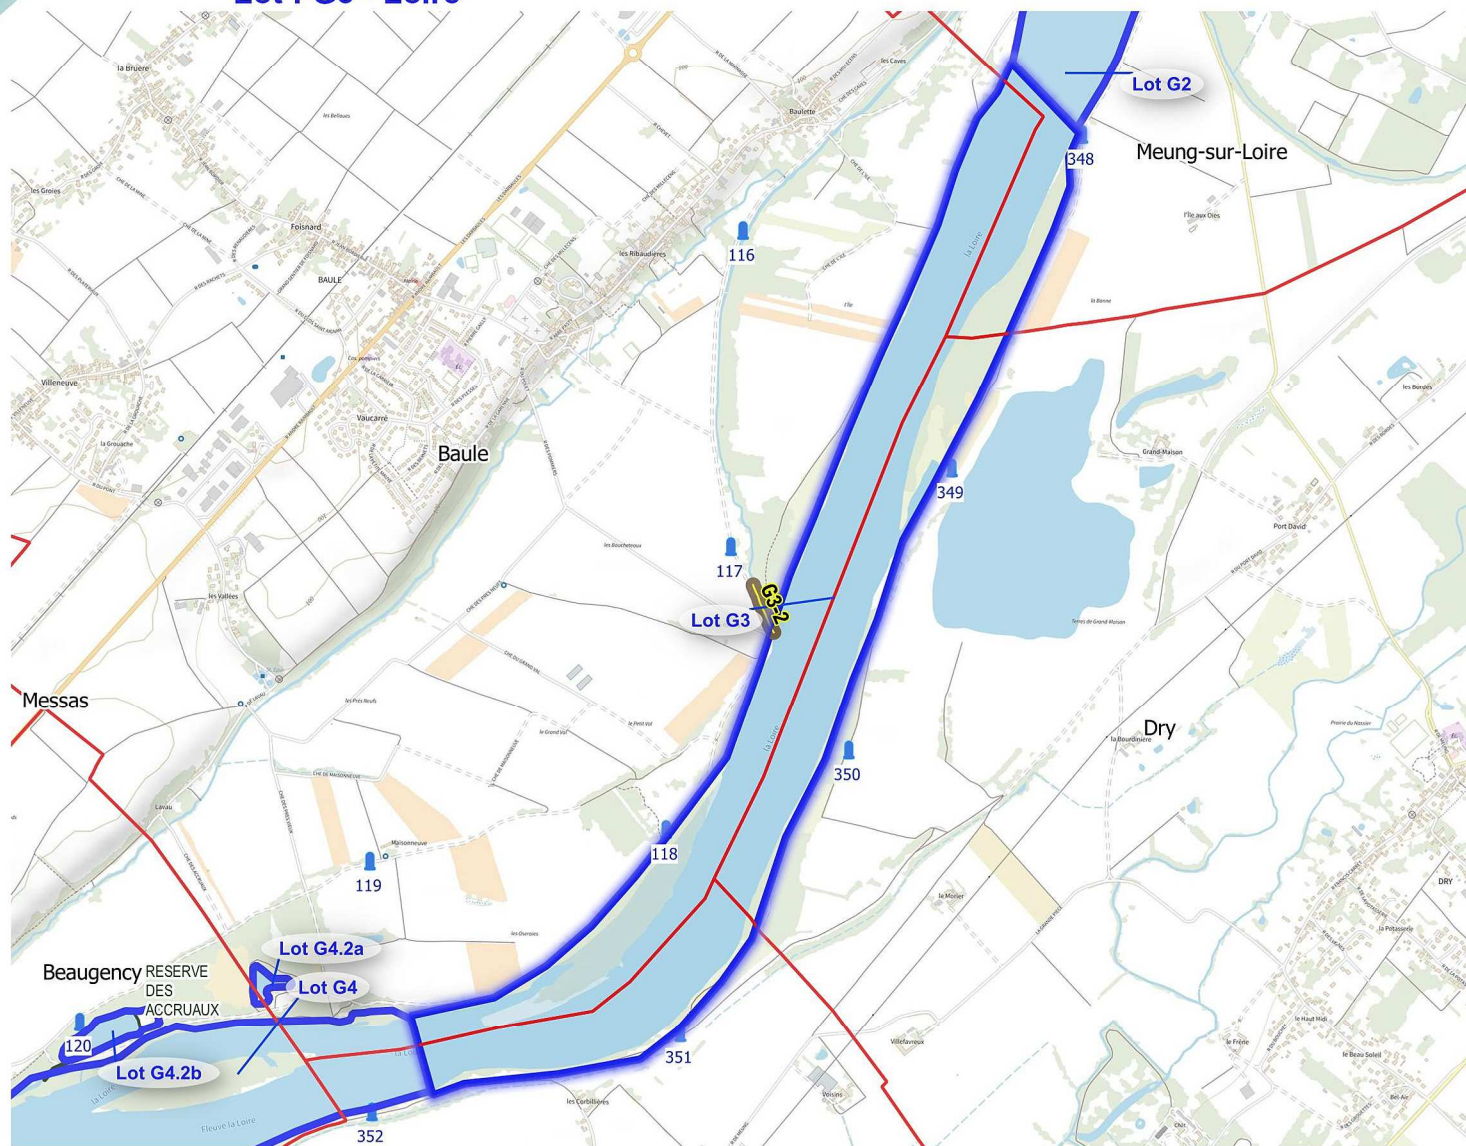

Domaine fluvial

Bornes kilométrique

Lots de pêche de l'Etat Période 2023 - 2027

Lot : G2 - Loire

Légende

Limites administratives

 Commune

Zonage de pêche

 Lot surfacique de pêche État

Domaine fluvial

 Bornes kilométrique

0 1 2 km

Lots de pêche de l'Etat

Période 2023 - 2027

Lot : G3 - Loire

Légende

Limites administratives

 Commune

Zonage de pêche

 Lot linéaire de pêche État

 Lot surfacique de pêche État

Réserve de pêche

 Permanente

Domaine fluvial

 Bornes kilométrique

0 1 2 km

Lots de pêche de l'Etat Période 2023 - 2027

Lot : G3.2 - La Mauve de Meung en rive droite

Légende

Limites administratives

 Commune

Zonage de pêche