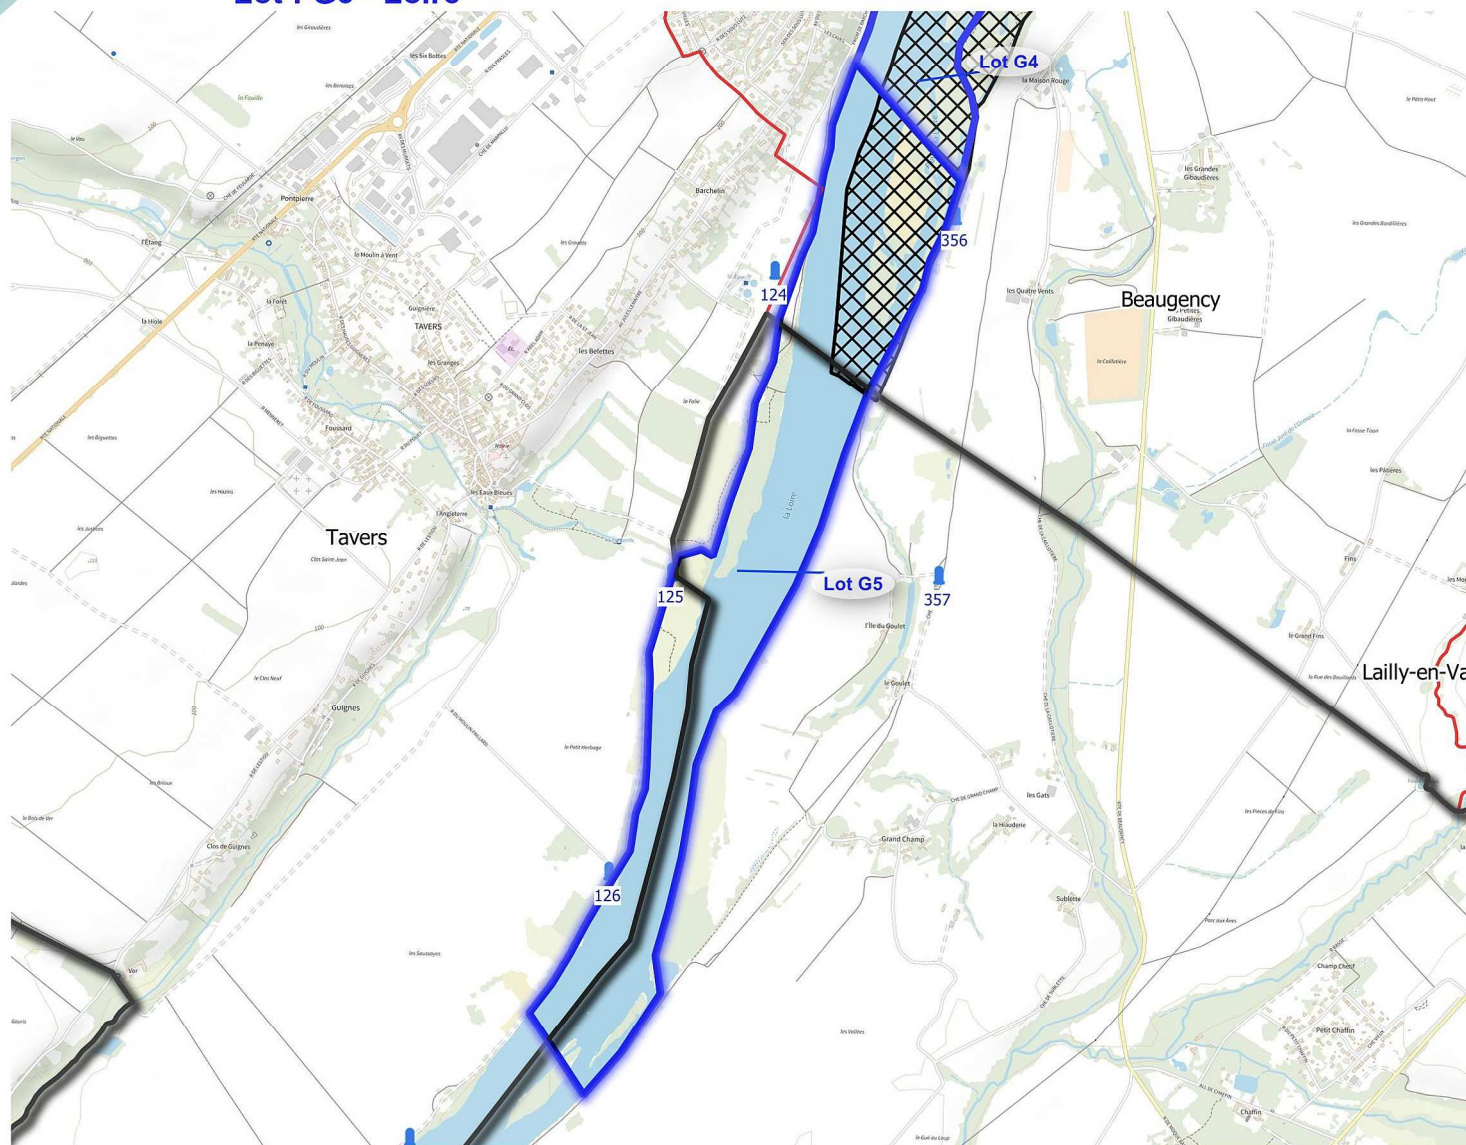

Biodiversité

Arrêté de protection de biotope

Domaine fluvial

Bornes kilométrique

Lots de pêche de l'Etat Période 2023 - 2027

Lot : G5 - Loire

Légende

Limites administratives

-  Département
-  Commune

Zonage de pêche

-  Lot surfacique de pêche État

Biodiversité

-  Arrêté de protection de biotope

Domaine fluvial

-  Bornes kilométrique

0 1 2 km