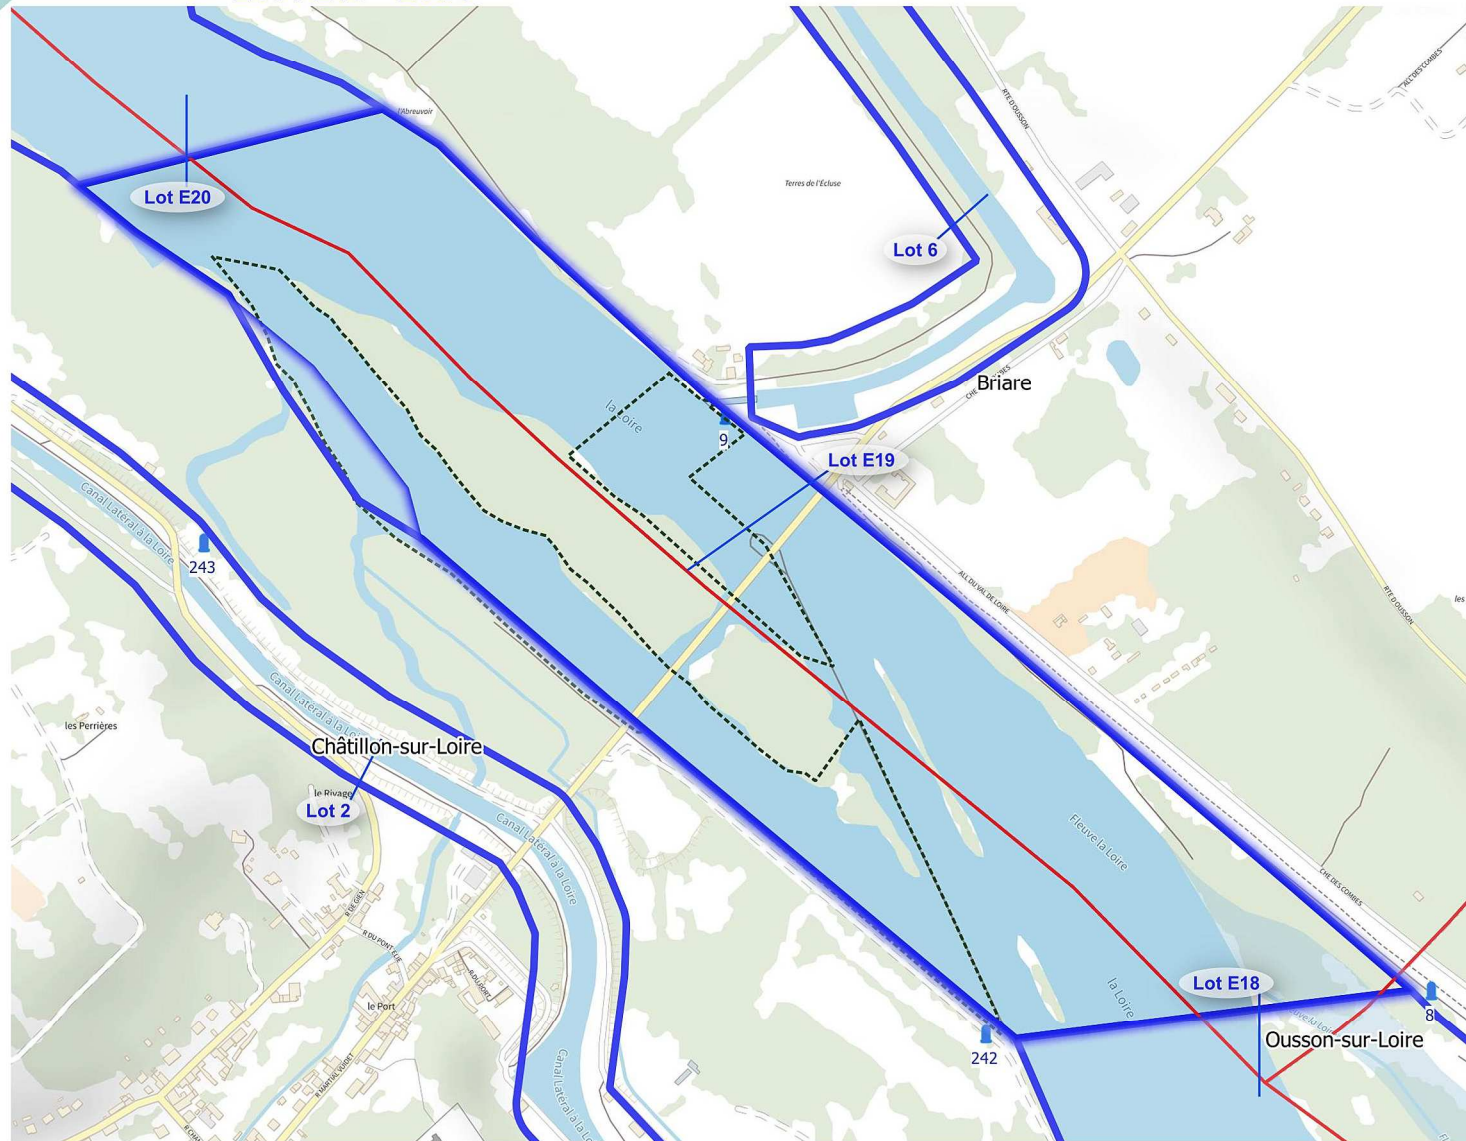

Lots de pêche de l'Etat Période 2023 - 2027

Lot : E17 - Loire

Légende

Limites administratives

— Département

▭ Commune

Zonage de pêche

▭ Lot surfacique de pêche État

Limites administratives

□ Commune

Zonage de pêche

▭ Lot surfacique de pêche État

Réserve de pêche

▭ Temporaire

Domaine fluvial

▲ Bornes kilométrique

0 0,9 1,8 km

Lots de pêche de l'Etat Période 2023 - 2027

Lot : E19 - Loire

Légende

Limites administratives

Commune

Zonage de pêche

Lot surfacique de pêche État

Réserve de pêche

Temporaire

Domaine fluvial

Bornes kilométrique

0 0,4 0,8 km

Lots de pêche de l'Etat Période 2023 - 2027

Lot : E20 - Loire

Légende