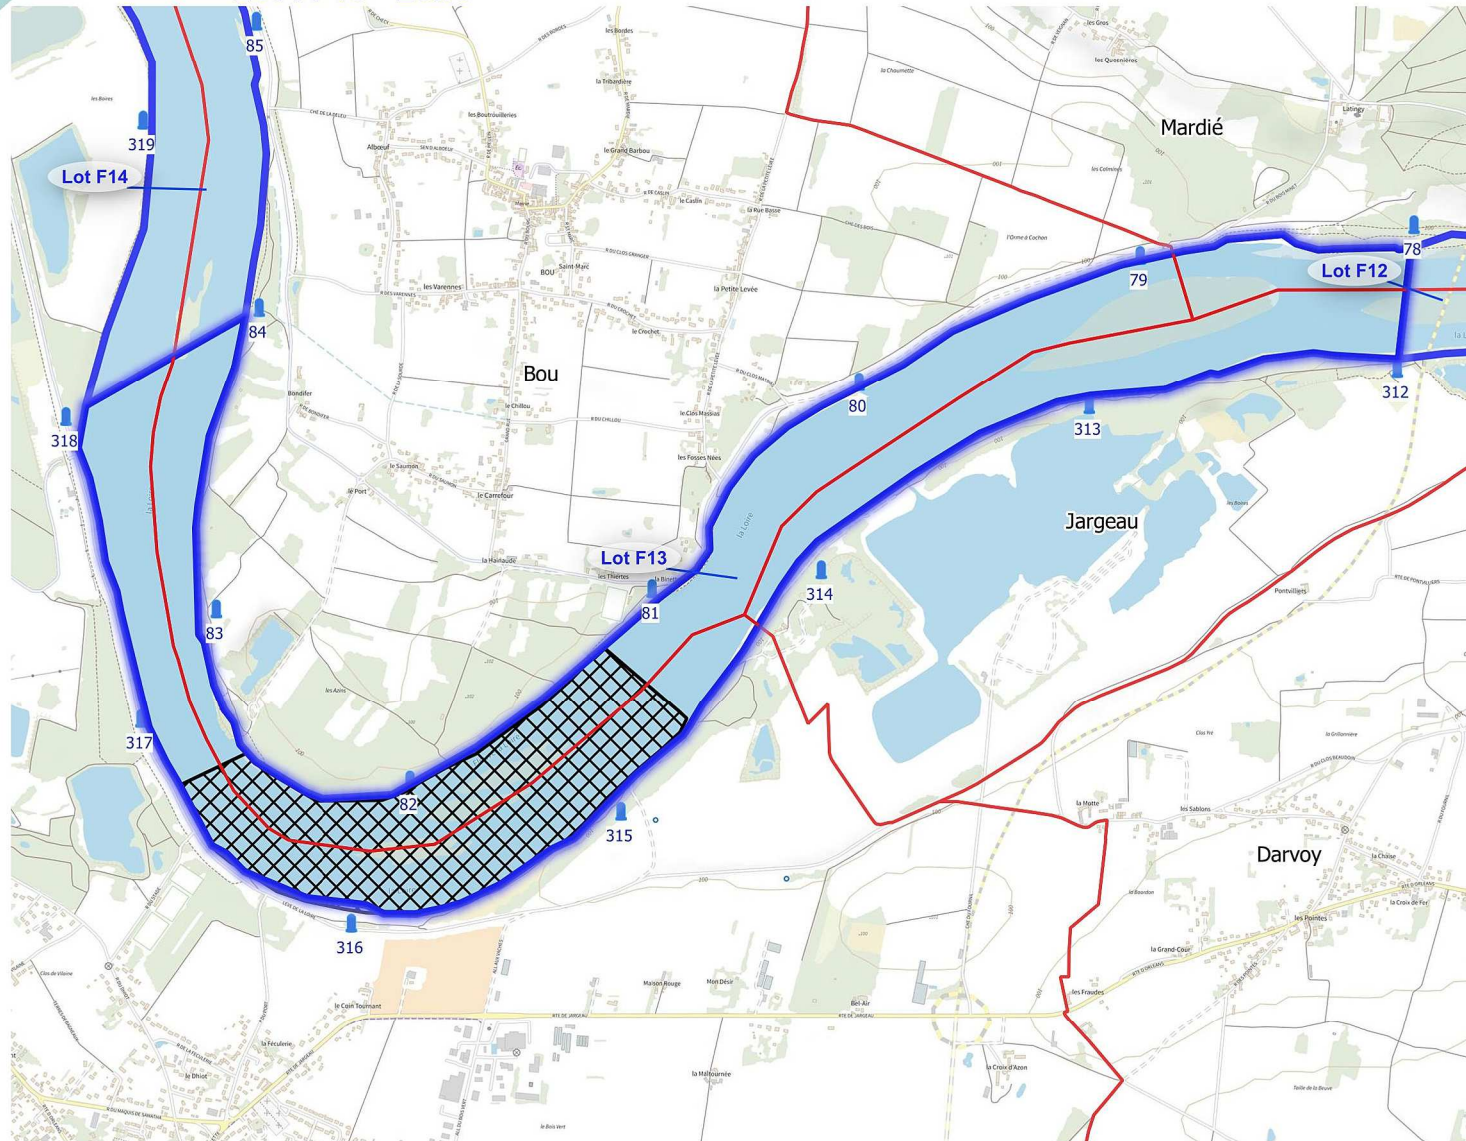

Biodiversité

 Arrêté de protection de biotope

Domaine fluvial

 Bornes kilométrique

0 1 2 km

Lots de pêche de l'Etat

Période 2023 - 2027

Lot : F12 - Loire

Légende

Limites administratives

 Commune

Zonage de pêche

 Lot surfacique de pêche État

Domaine fluvial

 Bornes kilométrique

0 0,8 1,6 km

Lots de pêche de l'Etat

Période 2023 - 2027

Lot : F13 - Loire

Légende

Limites administratives

 Commune

Zonage de pêche

 Lot surfacique de pêche État