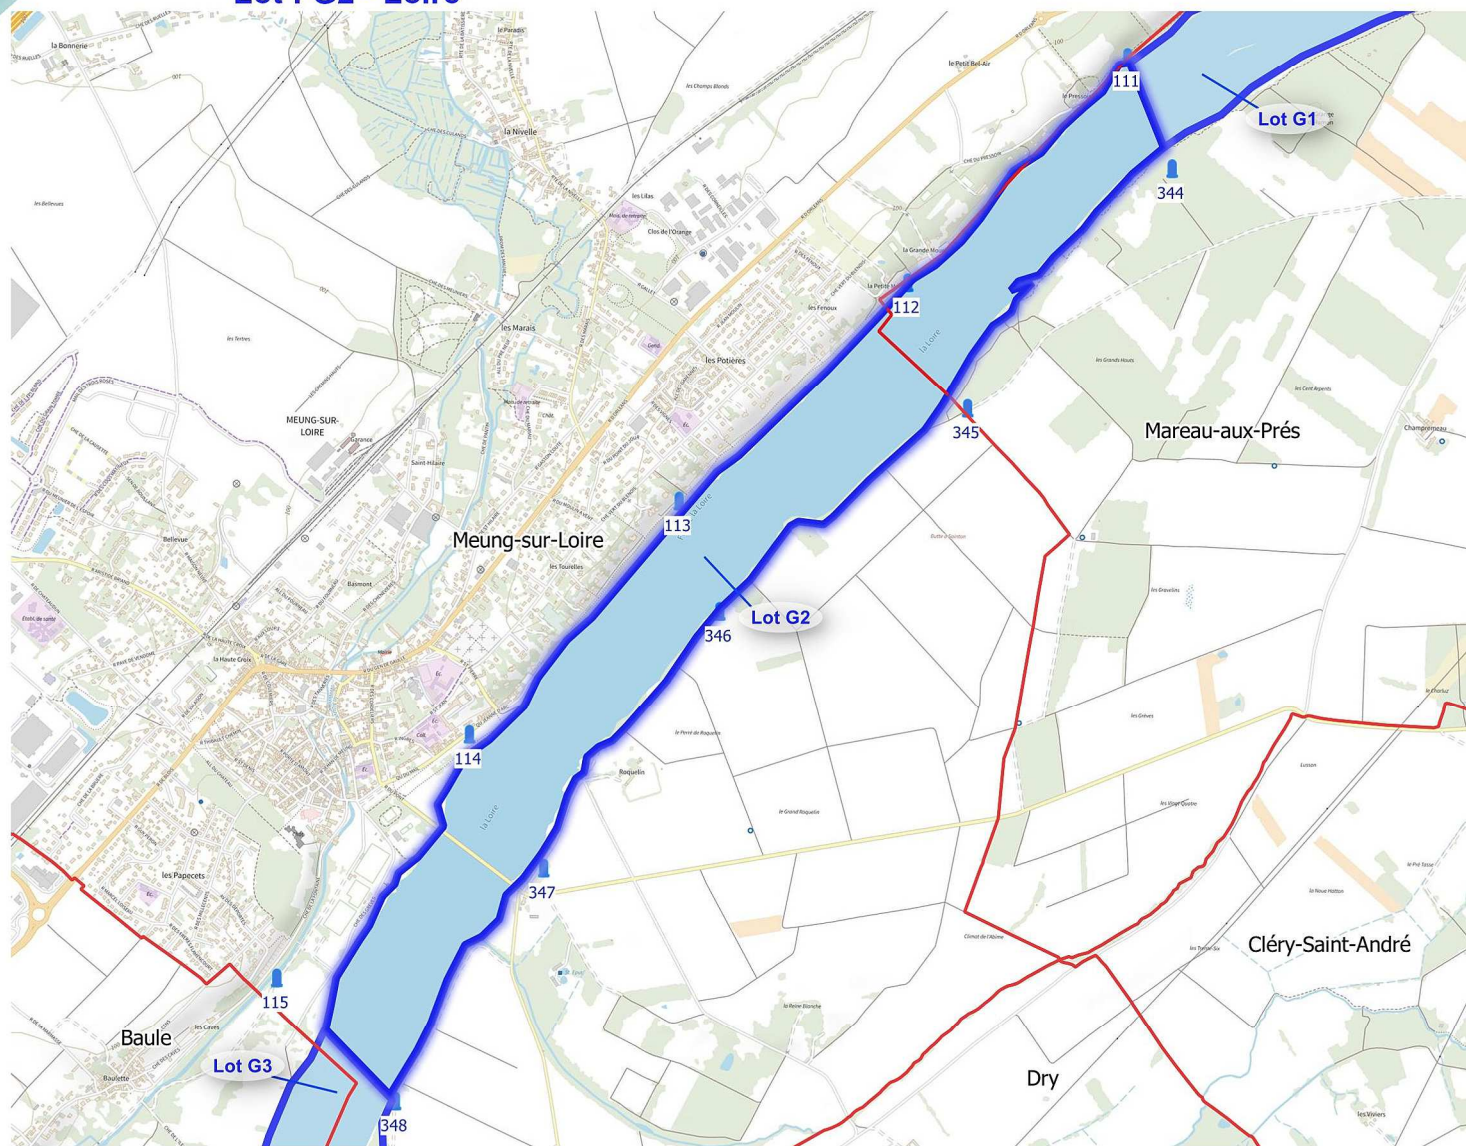

Réserve de pêche

Permanente

Biodiversité

Réserve naturelle nationale

Domaine fluvial

Bornes kilométrique

Lots de pêche de l'Etat Période 2023 - 2027

Lot : G1 - Loire
Lot : G1.2 - Ancienne gravière Saint Ay

Légende

Limites administratives

Commune

Zonage de pêche

Lot surfacique de pêche État

Biodiversité

Arrêté de protection de biotope

Réserve naturelle nationale

Domaine fluvial

Bornes kilométrique

Lots de pêche de l'Etat Période 2023 - 2027

Lot : G2 - Loire

Légende

Limites administratives

 Commune

Zonage de pêche