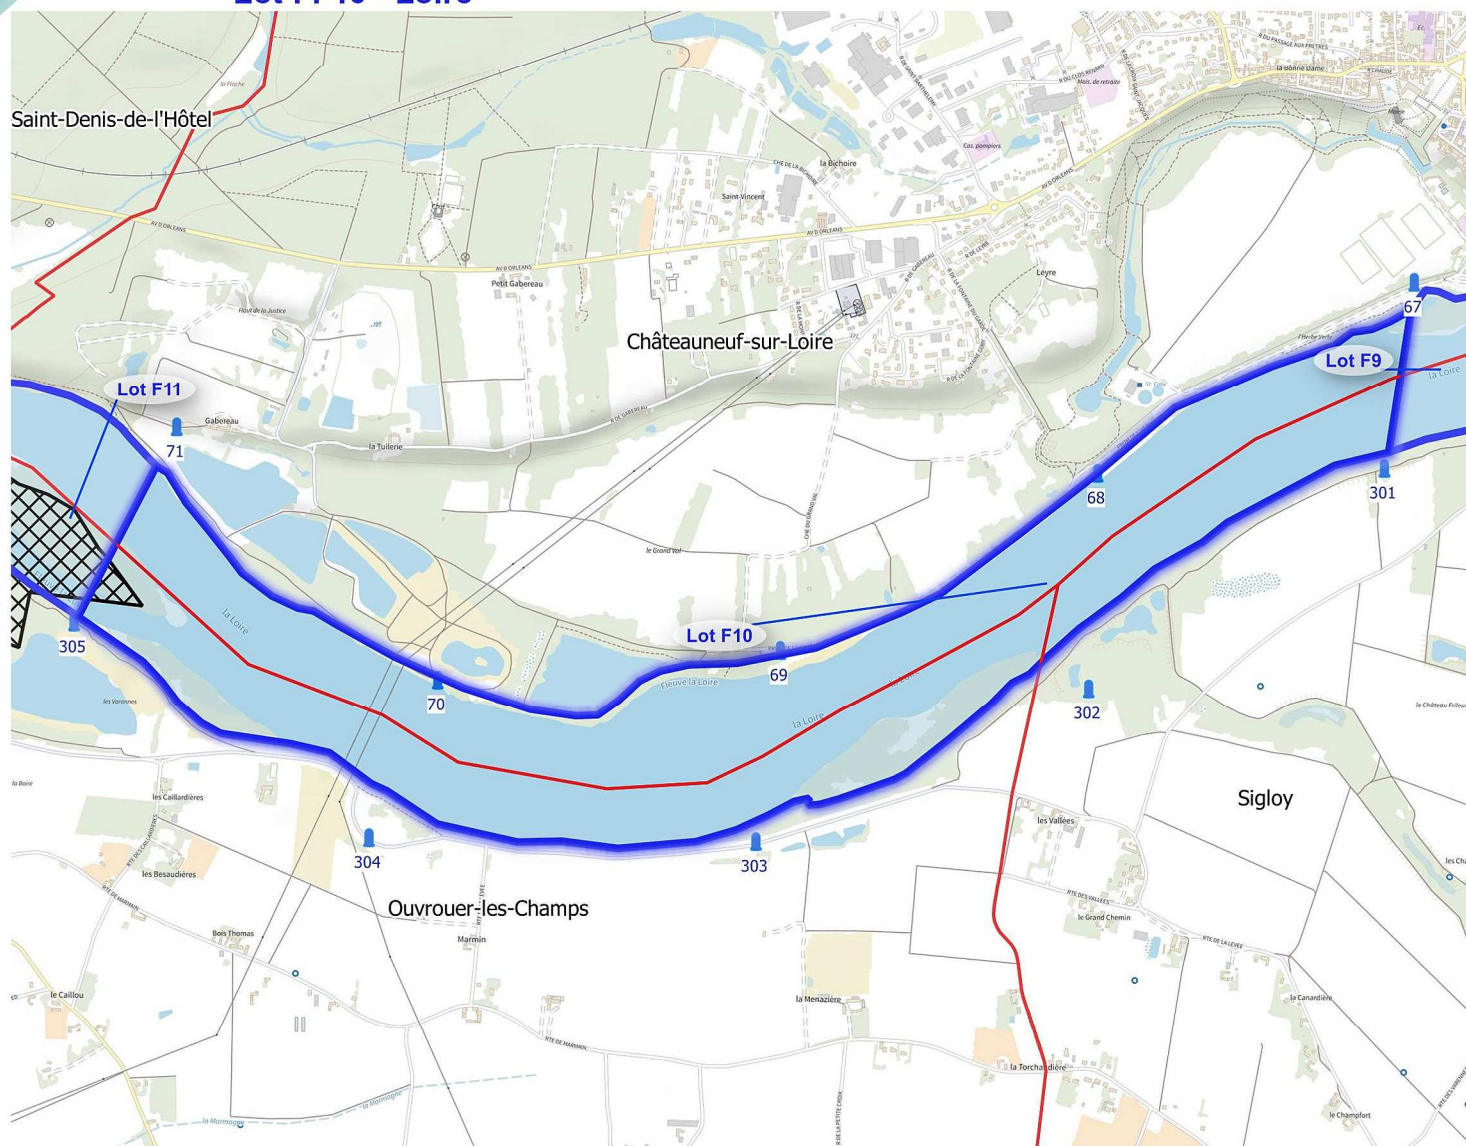

 Commune

Zonage de pêche

 Lot surfacique de pêche État

Domaine fluvial

 Bornes kilométrique

0 0,6 1,2 km

Lots de pêche de l'Etat Période 2023 - 2027

Lot : F10 - Loire

Légende

Limites administratives

 Commune

Zonage de pêche

 Lot surfacique de pêche État

Biodiversité

 Arrêté de protection de biotope

Domaine fluvial