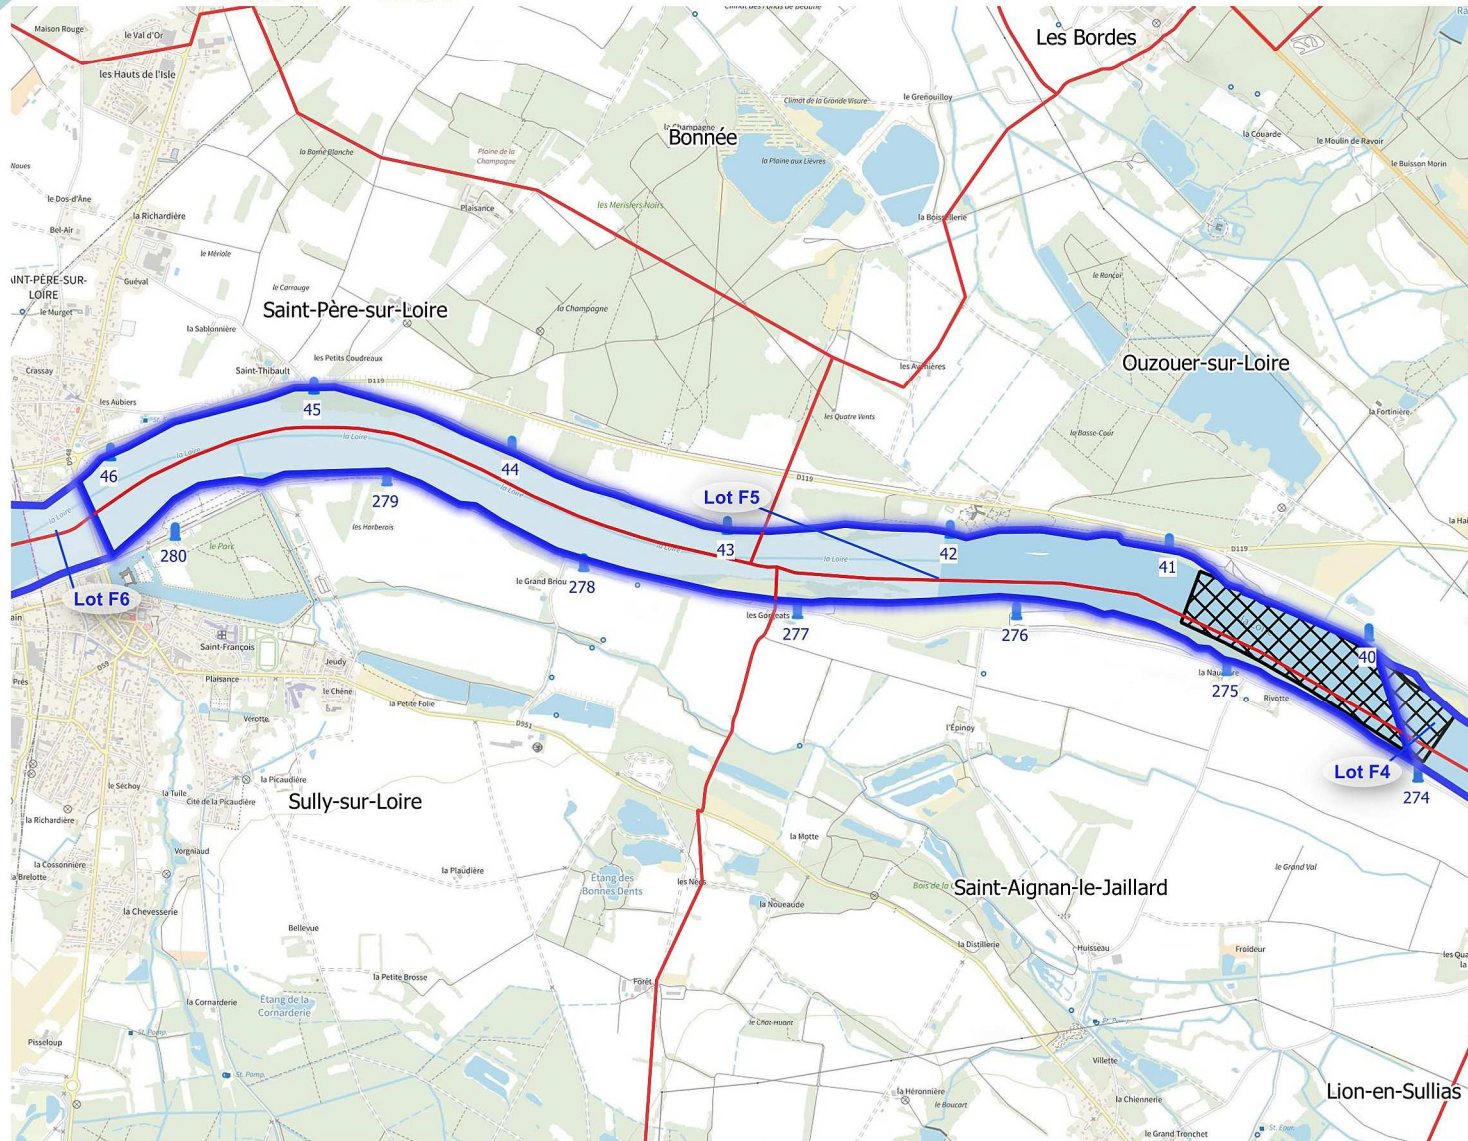

Légende

Limites administratives

 Commune

Zonage de pêche

 Lot linéaire de pêche État

 Lot surfacique de pêche État

Domaine fluvial

 Bornes kilométrique

0 0,1 0,2 km

Lots de pêche de l'Etat Période 2023 - 2027

Lot : F5 - Loire

Légende

Limites administratives

Commune

Zonage de pêche

Lot surfacique de pêche État