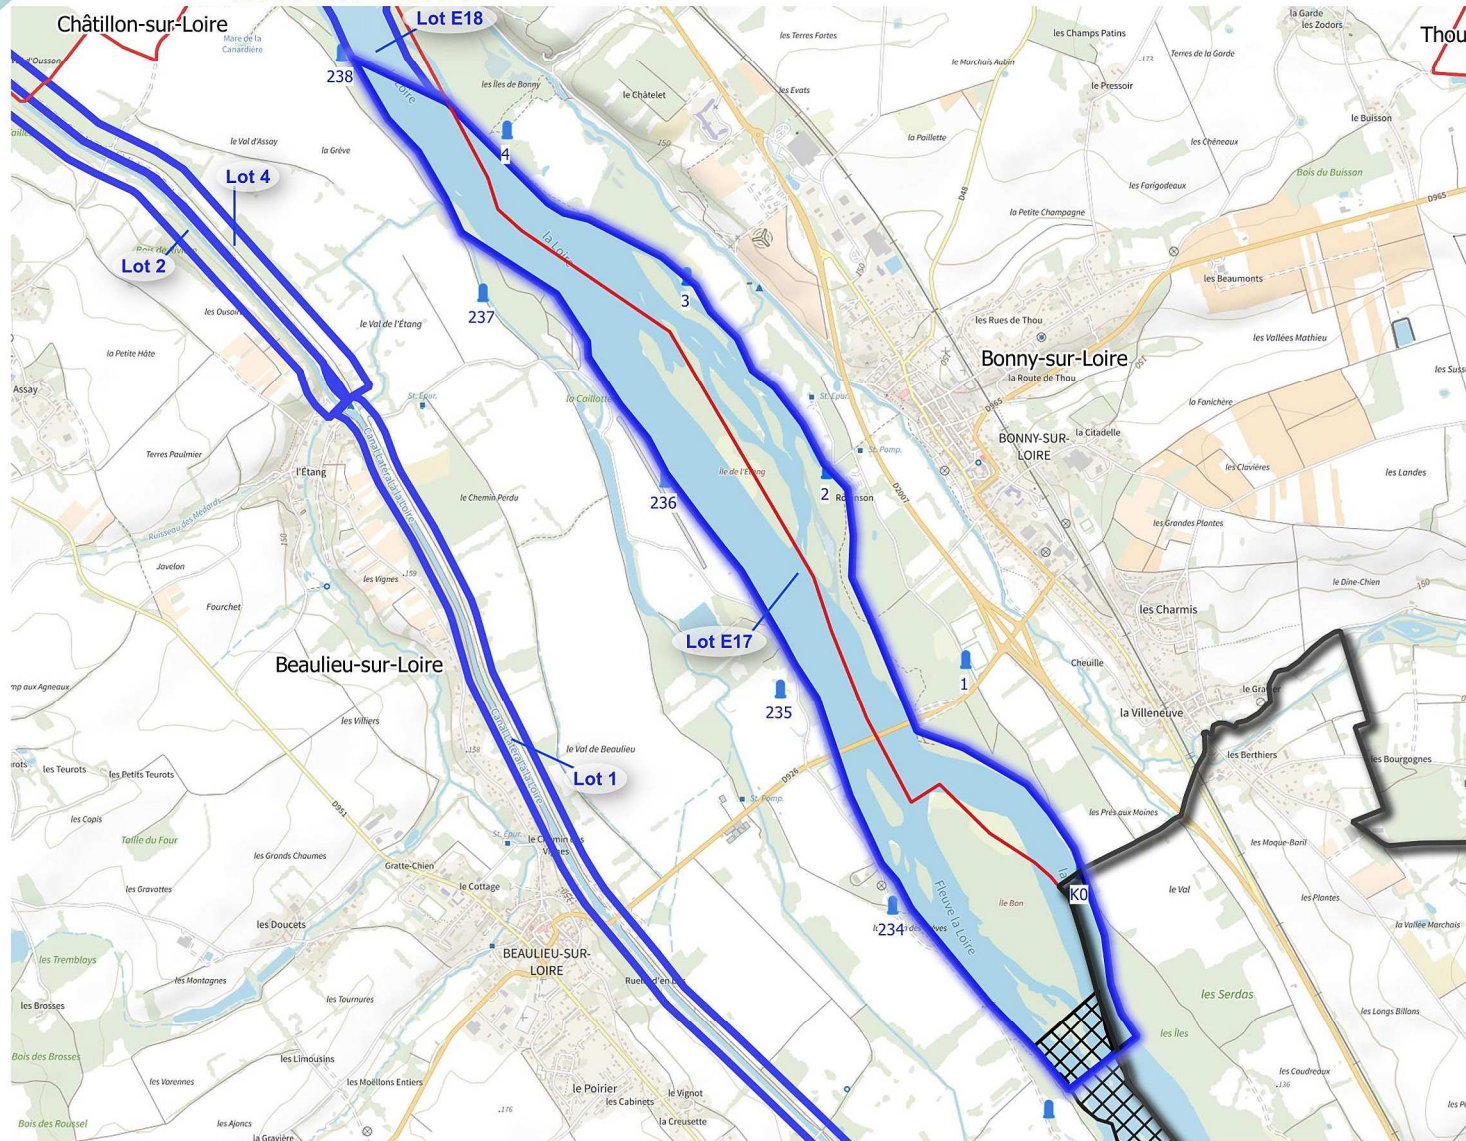

Lots de pêche de l'Etat Période 2023 - 2027

Lot : E17 - Loire

Légende

Limites administratives

— Département

▭ Commune

Zonage de pêche

▭ Lot surfacique de pêche État

Biodiversité

▭ Arrêté de protection de biotope

Domaine fluvial

▭ Bornes kilométrique

0 1 2 km

Lots de pêche de l'Etat Période 2023 - 2027

Lot : E18 - Loire

Légende

Limites administratives

□ Commune

Zonage de pêche

▭ Lot surfacique de pêche État

Réserve de pêche

▭ Temporaire

Domaine fluvial

▲ Bornes kilométrique

0 0,9 1,8 km

Lots de pêche de l'Etat Période 2023 - 2027

Lot : E19 - Loire

Légende

Limites administratives

Commune

Zonage de pêche

Lot surfacique de pêche État