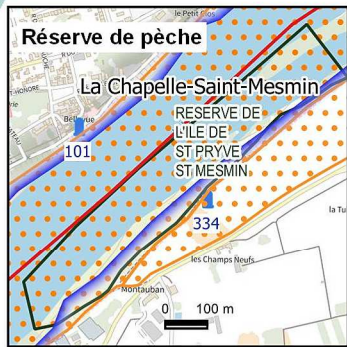

Domaine fluvial

■ Bornes kilométrique

0 1 2 km

Lots de pêche de l'Etat Période 2023 - 2027

Lot : F16 - Loire

Légende

Limites administratives

 Commune

Zonage de pêche

 Lot surfacique de pêche État

Réserve de pêche

 Permanente

Biodiversité

 Réserve naturelle nationale

Domaine fluvial

 Bornes kilométrique

0 1 2 km

Lots de pêche de l'Etat Période 2023 - 2027

Lot : F17 - Loire

Légende

Limites administratives

Commune

Zonage de pêche

Lot surfacique de pêche État