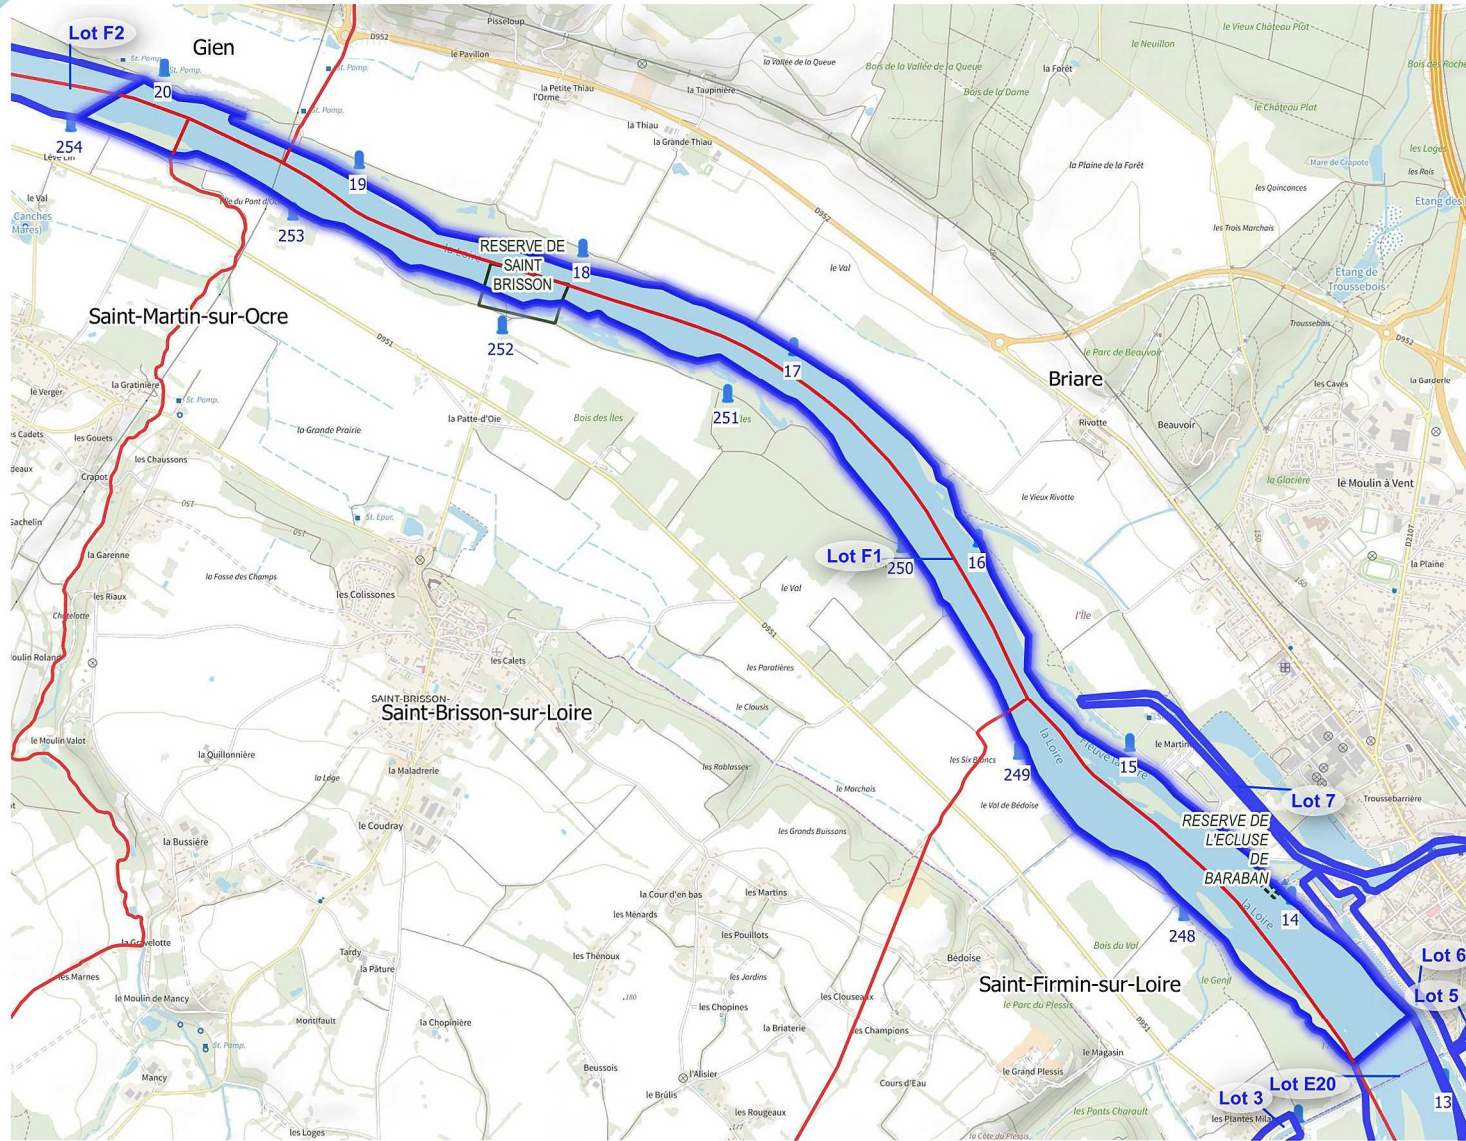

Réserve de pêche

Temporaire

Domaine fluvial

Bornes kilométrique

0 0,4 0,8 km

Lots de pêche de l'Etat Période 2023 - 2027

Lot : E20 - Loire

Légende

Limites administratives

Commune

Zonage de pêche

Lot surfacique de pêche État

Réserve de pêche

Temporaire

Domaine fluvial

Bornes kilométrique

0 1 2 km

Lots de pêche de l'Etat Période 2023 - 2027

Lot : F1 - Loire

Légende

Limites administratives

Commune

Zonage de pêche

Lot surfacique de pêche État

Réserve de pêche

Permanente

Temporaire

Domaine fluvial

Bornes kilométrique

0 1 2 km

Lots de pêche de l'Etat Période 2023 - 2027

Lot : F2 - Loire