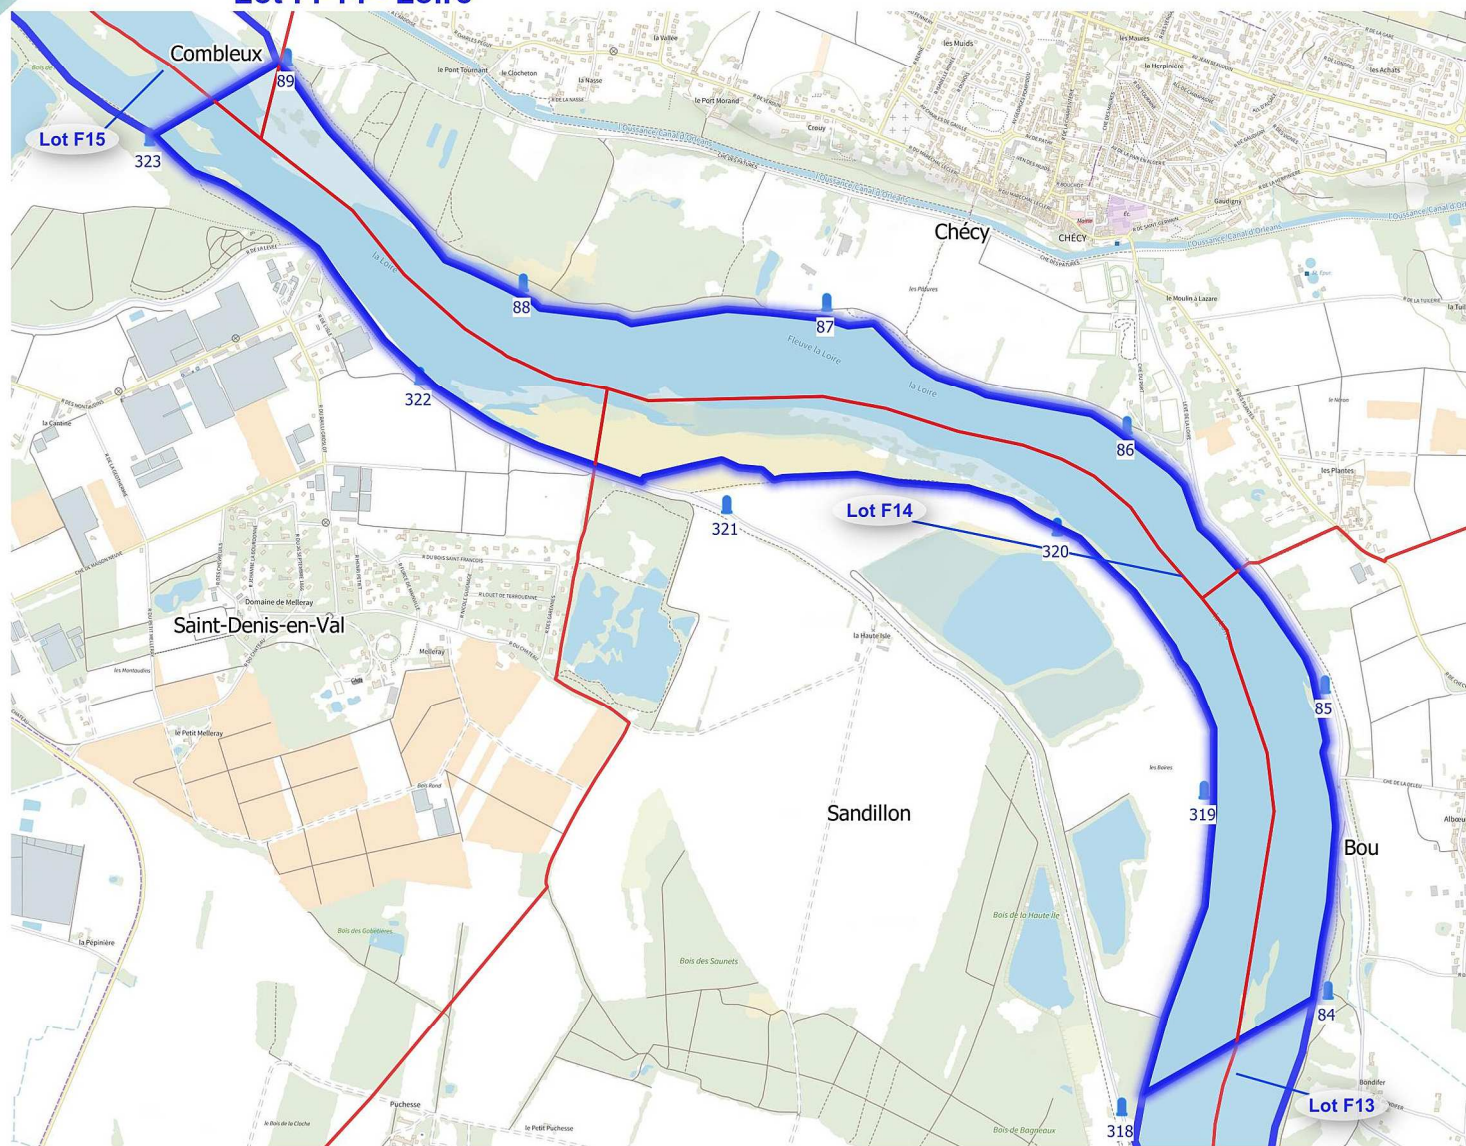

Biodiversité

 Arrêté de protection de biotope

Domaine fluvial

 Bornes kilométrique

0 1 2 km

Lots de pêche de l'Etat Période 2023 - 2027

Lot : F14 - Loire

Légende

Limites administratives

Commune

Zonage de pêche

Lot surfacique de pêche État

Domaine fluvial

Bornes kilométrique

0 1 2 km

Lots de pêche de l'Etat Période 2023 - 2027