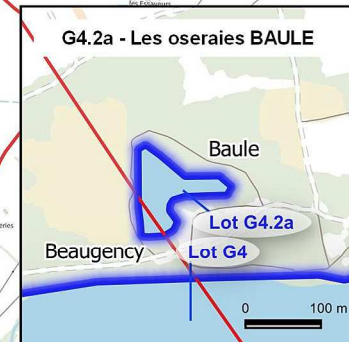

 Bornes kilométrique

0 1 2 km

Lots de pêche de l'Etat Période 2023 - 2027

Lot : G3.2 - La Mauve de Meung en rive droite

Légende

Limites administratives

 Commune

Zonage de pêche

 Lot linéaire de pêche État

 Lot surfacique de pêche État

Domaine fluvial

 Bornes kilométrique

0 0,1 0,2 km

Lots de pêche de l'Etat Période 2023 - 2027

Lot : G4 - Loire
Lot : G4.2a - Les oseraies BAULE
Lot : G4.2b - Les accruaux BEAUGENCY