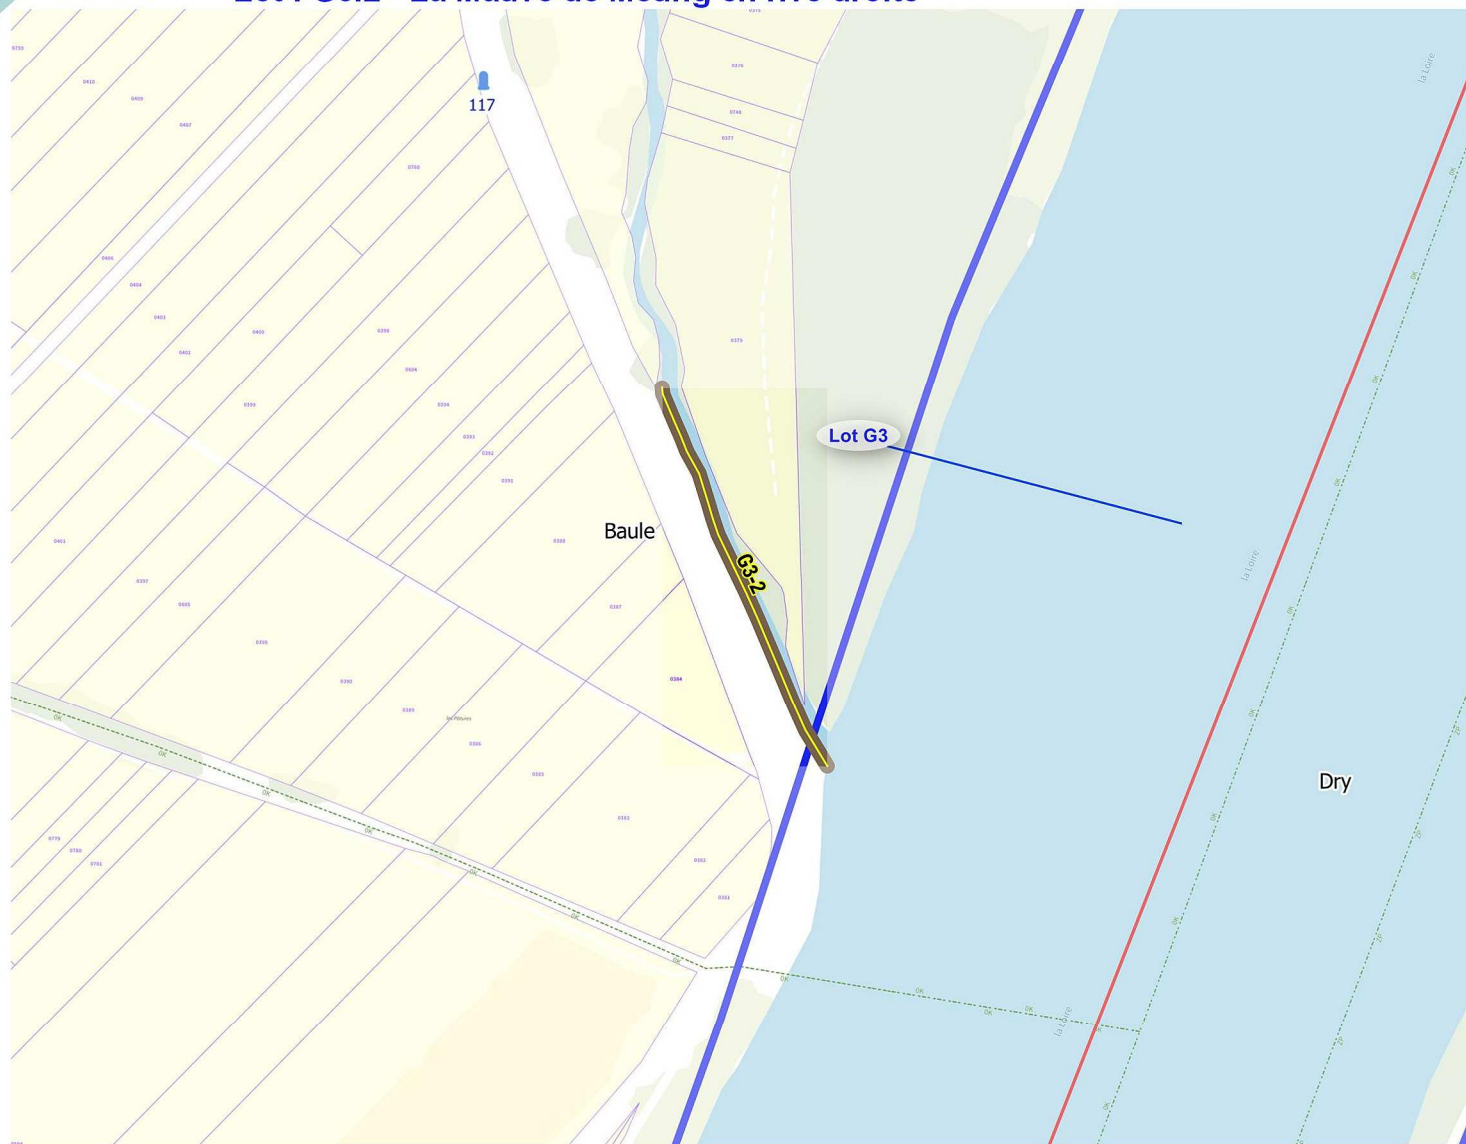

 Lot surfacique de pêche État

Domaine fluvial

 Bornes kilométrique

0 1 2 km

Lots de pêche de l'Etat

Période 2023 - 2027

Lot : G3 - Loire

Légende

Limites administratives

 Commune

Zonage de pêche

 Lot linéaire de pêche État

 Lot surfacique de pêche État

Réserve de pêche

 Permanente

Domaine fluvial

 Bornes kilométrique

0 1 2 km

Lots de pêche de l'Etat Période 2023 - 2027

Lot : G3.2 - La Mauve de Meung en rive droite

Légende

Limites administratives

 Commune

Zonage de pêche