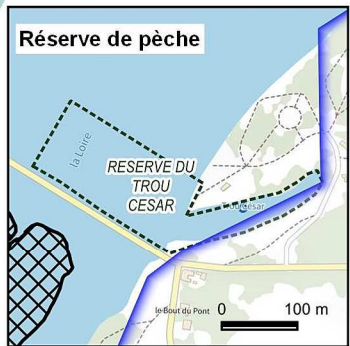

 Bornes kilométrique

0 1 2 km

Lots de pêche de l'Etat Période 2023 - 2027

Lot : G3.2 - La Mauve de Meung en rive droite

Légende

Limites administratives

 Commune

Zonage de pêche

 Lot linéaire de pêche État

 Lot surfacique de pêche État

Domaine fluvial

 Bornes kilométrique

0 0,1 0,2 km

Lots de pêche de l'Etat Période 2023 - 2027

Lot : G4 - Loire
Lot : G4.2a - Les oseraies BAULE
Lot : G4.2b - Les accruaux BEAUGENCY