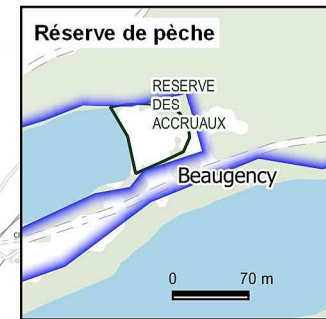

 Lot linéaire de pêche État

 Lot surfacique de pêche État

Domaine fluvial

 Bornes kilométrique

0 0,1 0,2 km

Lots de pêche de l'Etat Période 2023 - 2027

Lot : G4 - Loire
Lot : G4.2a - Les oseraies BAULE
Lot : G4.2b - Les accruaux BEAUGENCY