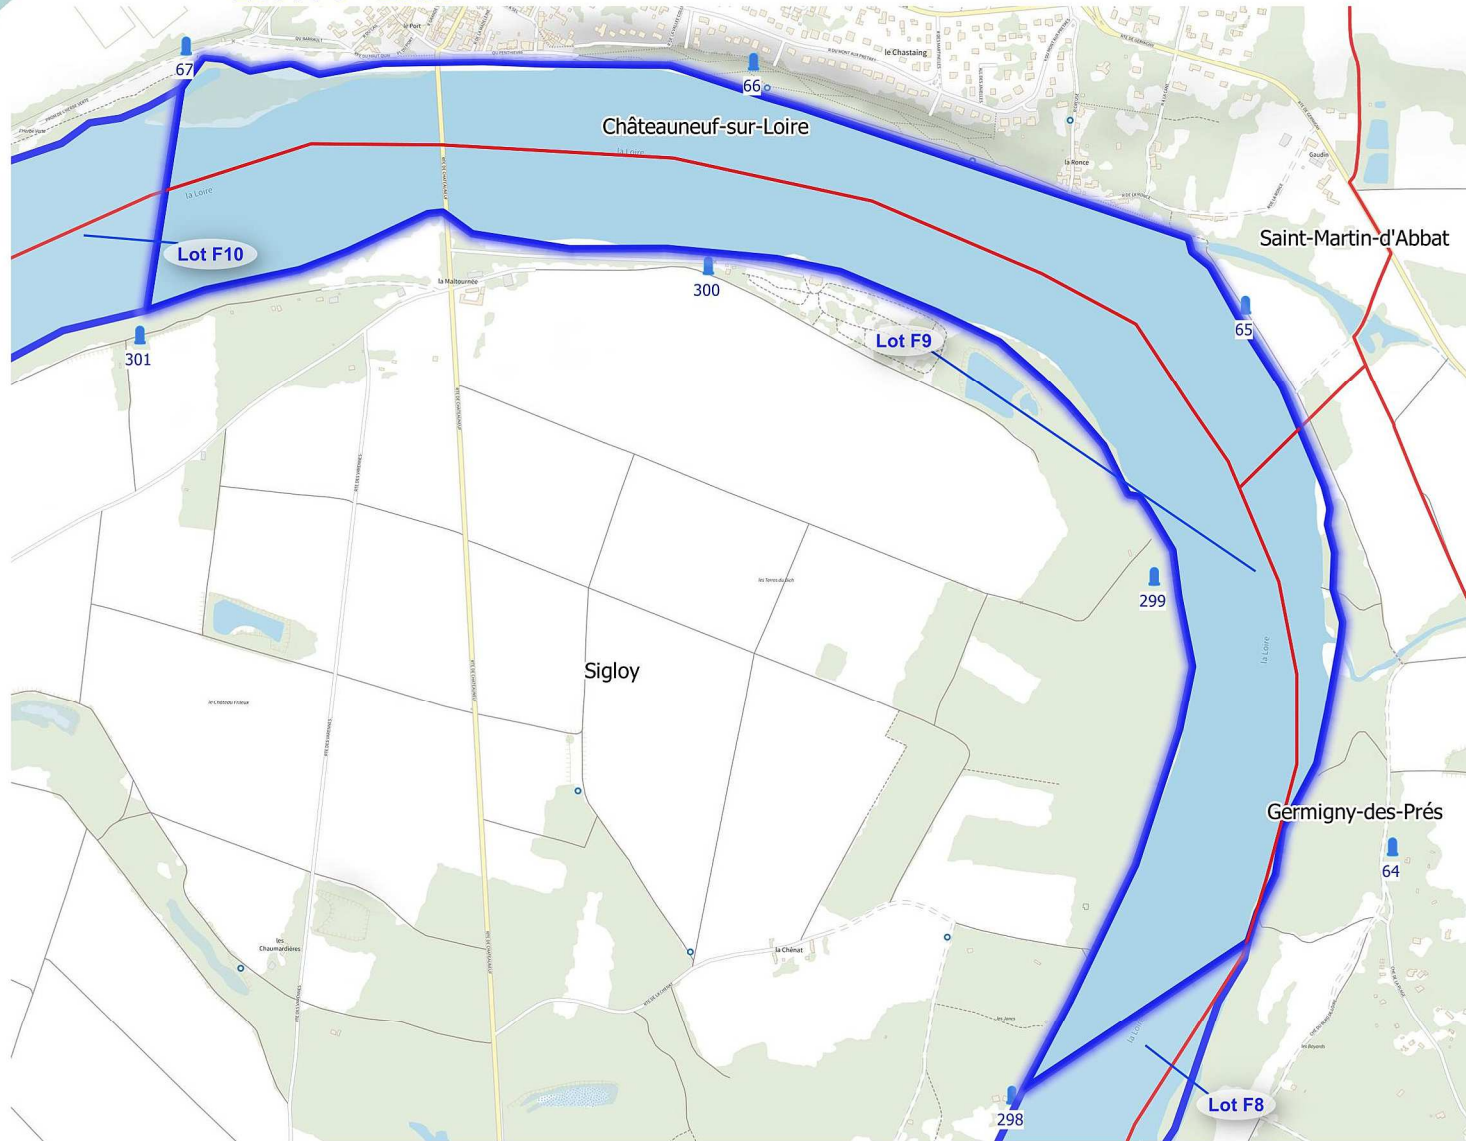

Biodiversité

Arrêté de protection de biotope

Domaine fluvial

Bornes kilométrique

Lots de pêche de l'Etat Période 2023 - 2027

Lot : F9 - Loire

Légende

Limites administratives

 Commune

Zonage de pêche

 Lot surfacique de pêche État

Domaine fluvial

 Bornes kilométrique

0 0,6 1,2 km

Lots de pêche de l'Etat Période 2023 - 2027

Lot : F10 - Loire