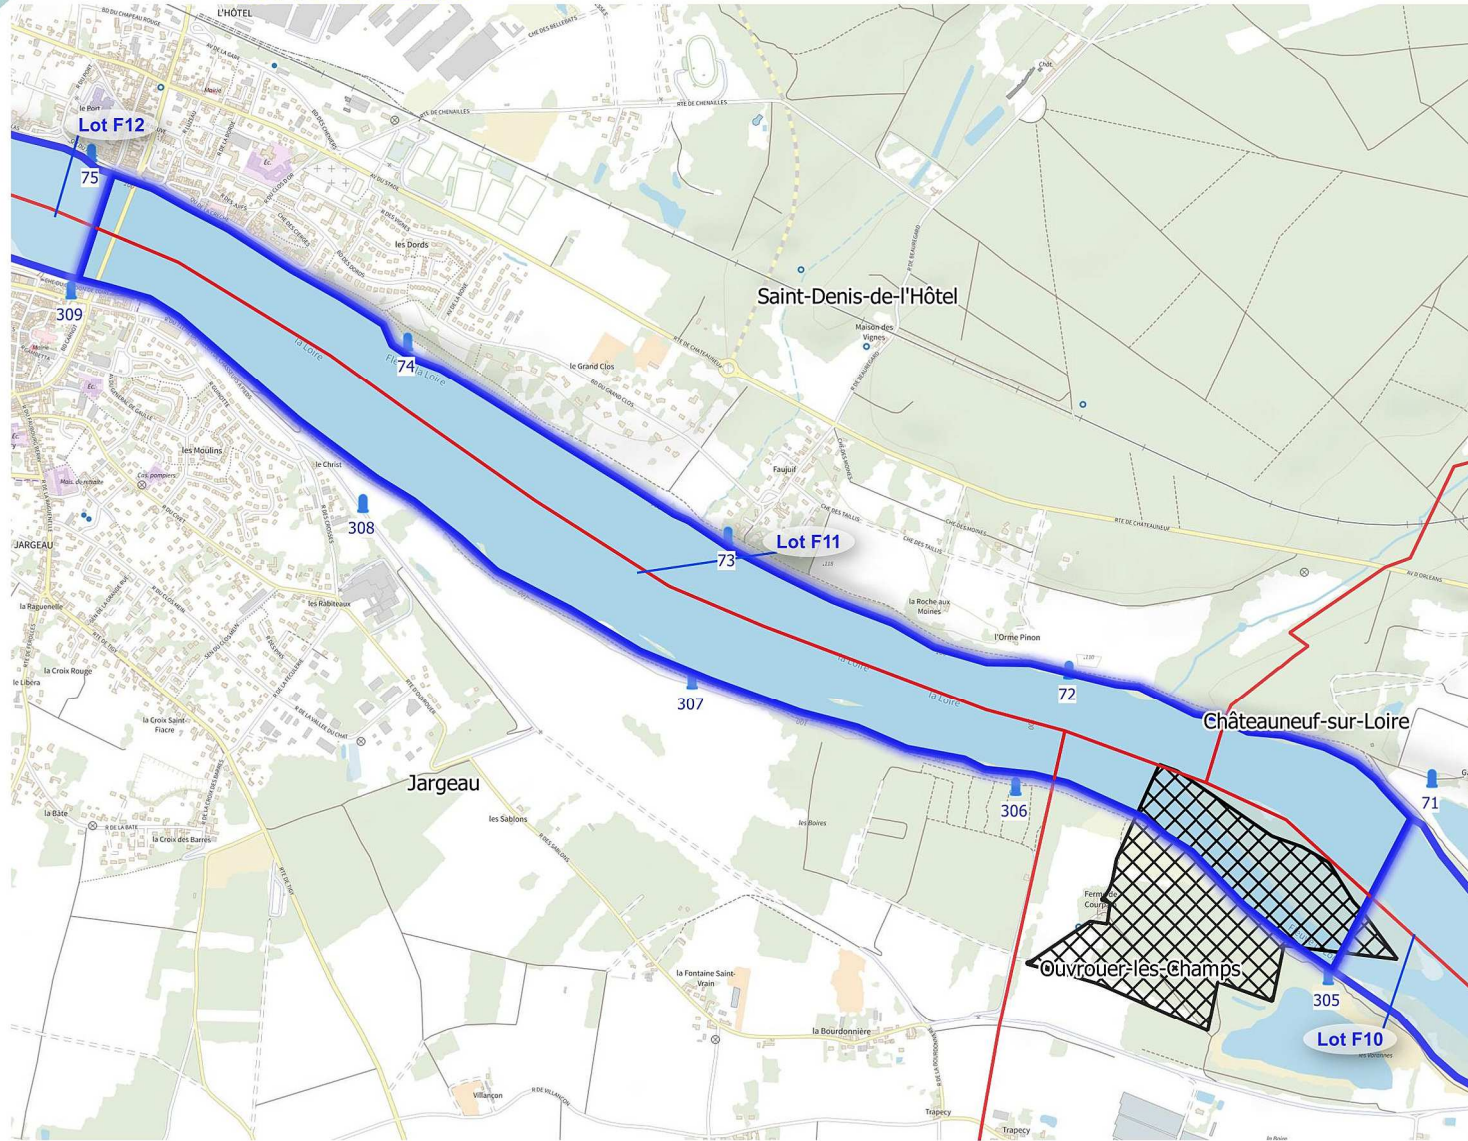

 Commune

Zonage de pêche

 Lot surfacique de pêche État

Domaine fluvial

 Bornes kilométrique

0 0,6 1,2 km

Lots de pêche de l'Etat Période 2023 - 2027

Lot : F10 - Loire

Légende

Limites administratives

 Commune

Zonage de pêche

 Lot surfacique de pêche État

Biodiversité

 Arrêté de protection de biotope

Domaine fluvial

 Bornes kilométrique

Lots de pêche de l'Etat Période 2023 - 2027

Lot : F11 - Loire

Légende

Limites administratives

 Commune

Zonage de pêche

 Lot surfacique de pêche État