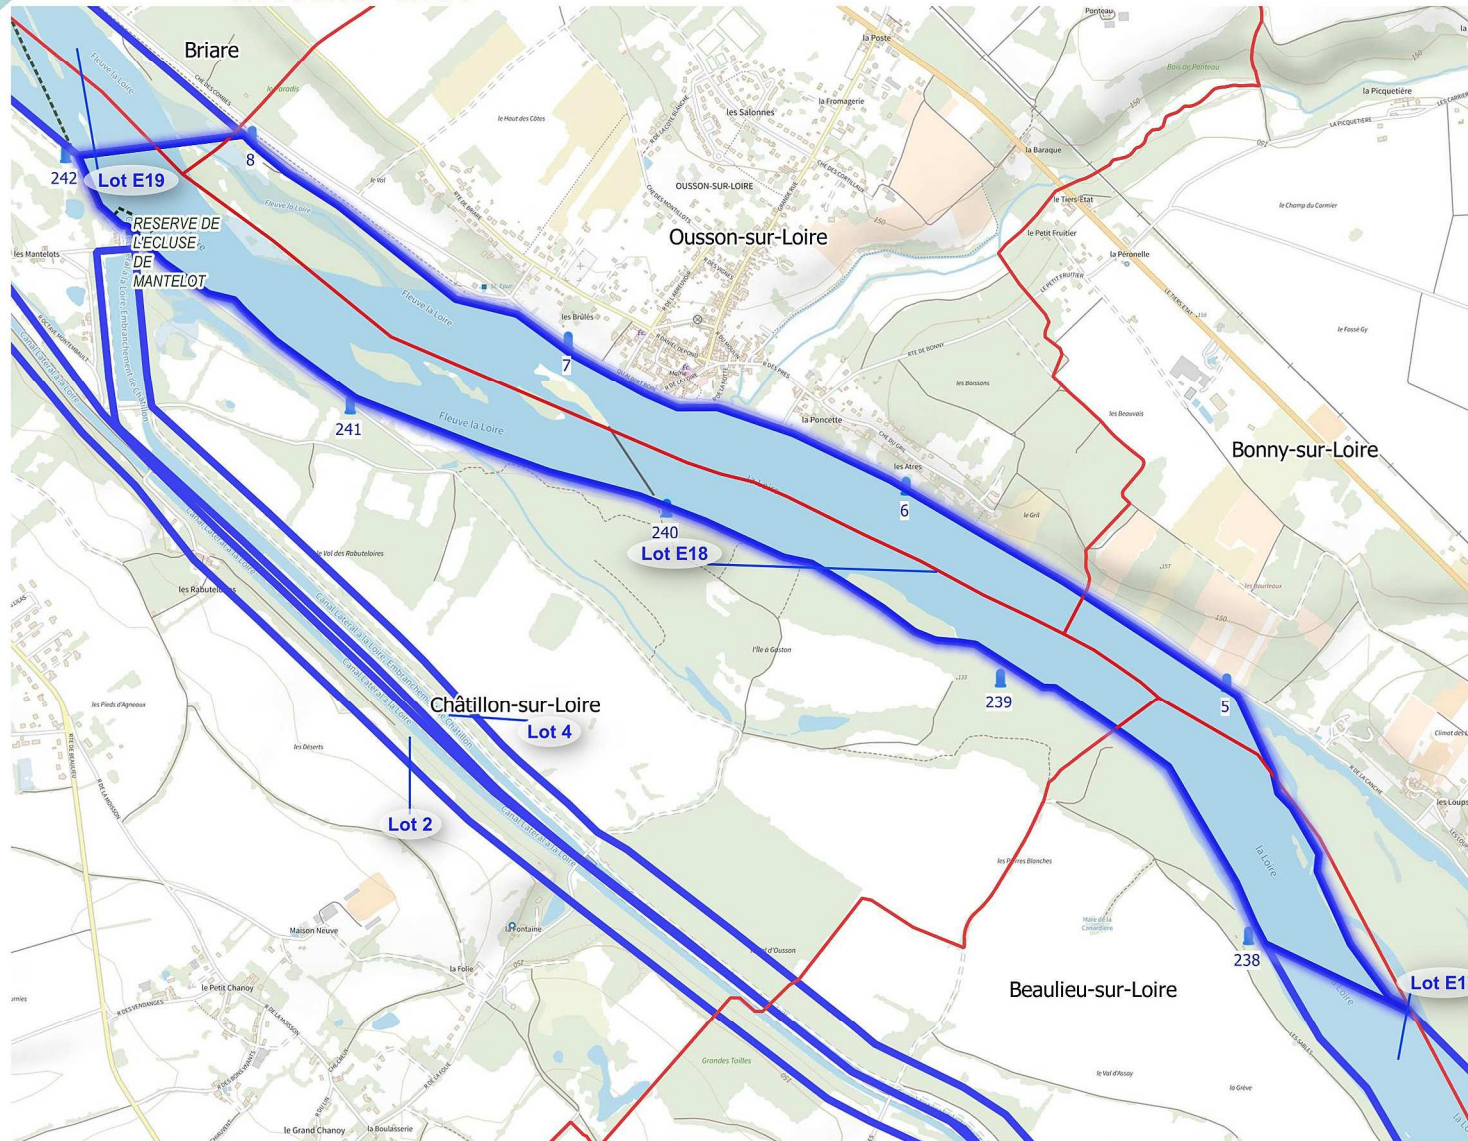

Lots de pêche de l'Etat Période 2023 - 2027

Lot : E17 - Loire

Légende

Limites administratives

— Département

▭ Commune

Zonage de pêche

▭ Lot surfacique de pêche État

Biodiversité

▭ Arrêté de protection de biotope

Domaine fluvial

▭ Bornes kilométrique

0 1 2 km

Lots de pêche de l'Etat Période 2023 - 2027

Lot : E18 - Loire

Légende

Limites administratives

□ Commune

Zonage de pêche

▭ Lot surfacique de pêche État

Réserve de pêche

▭ Temporaire

Domaine fluvial

▲ Bornes kilométrique

0 0,9 1,8 km

Lots de pêche de l'Etat Période 2023 - 2027

Lot : E19 - Loire

Légende

Limites administratives

Commune

Zonage de pêche

Lot surfacique de pêche État