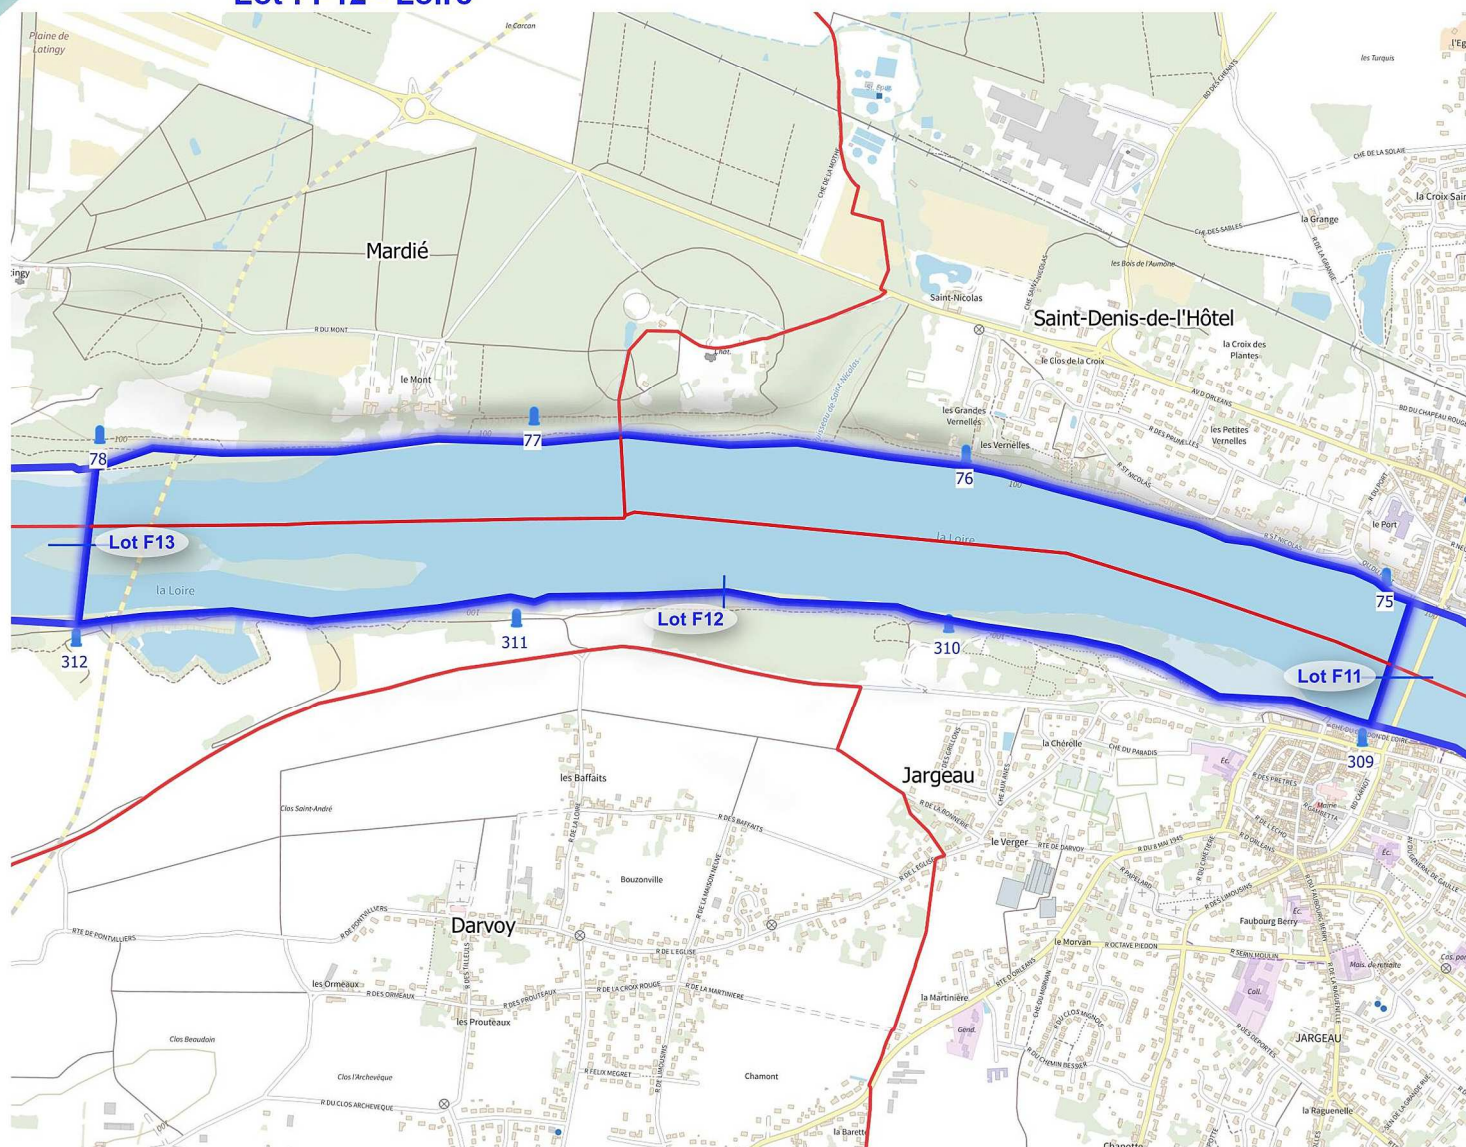

Biodiversité

 Arrêté de protection de biotope

Domaine fluvial

 Bornes kilométrique

0 1 2 km

Lots de pêche de l'Etat

Période 2023 - 2027

Lot : F12 - Loire

Légende

Limites administratives

 Commune

Zonage de pêche

 Lot surfacique de pêche État

Domaine fluvial

 Bornes kilométrique

0 0,8 1,6 km