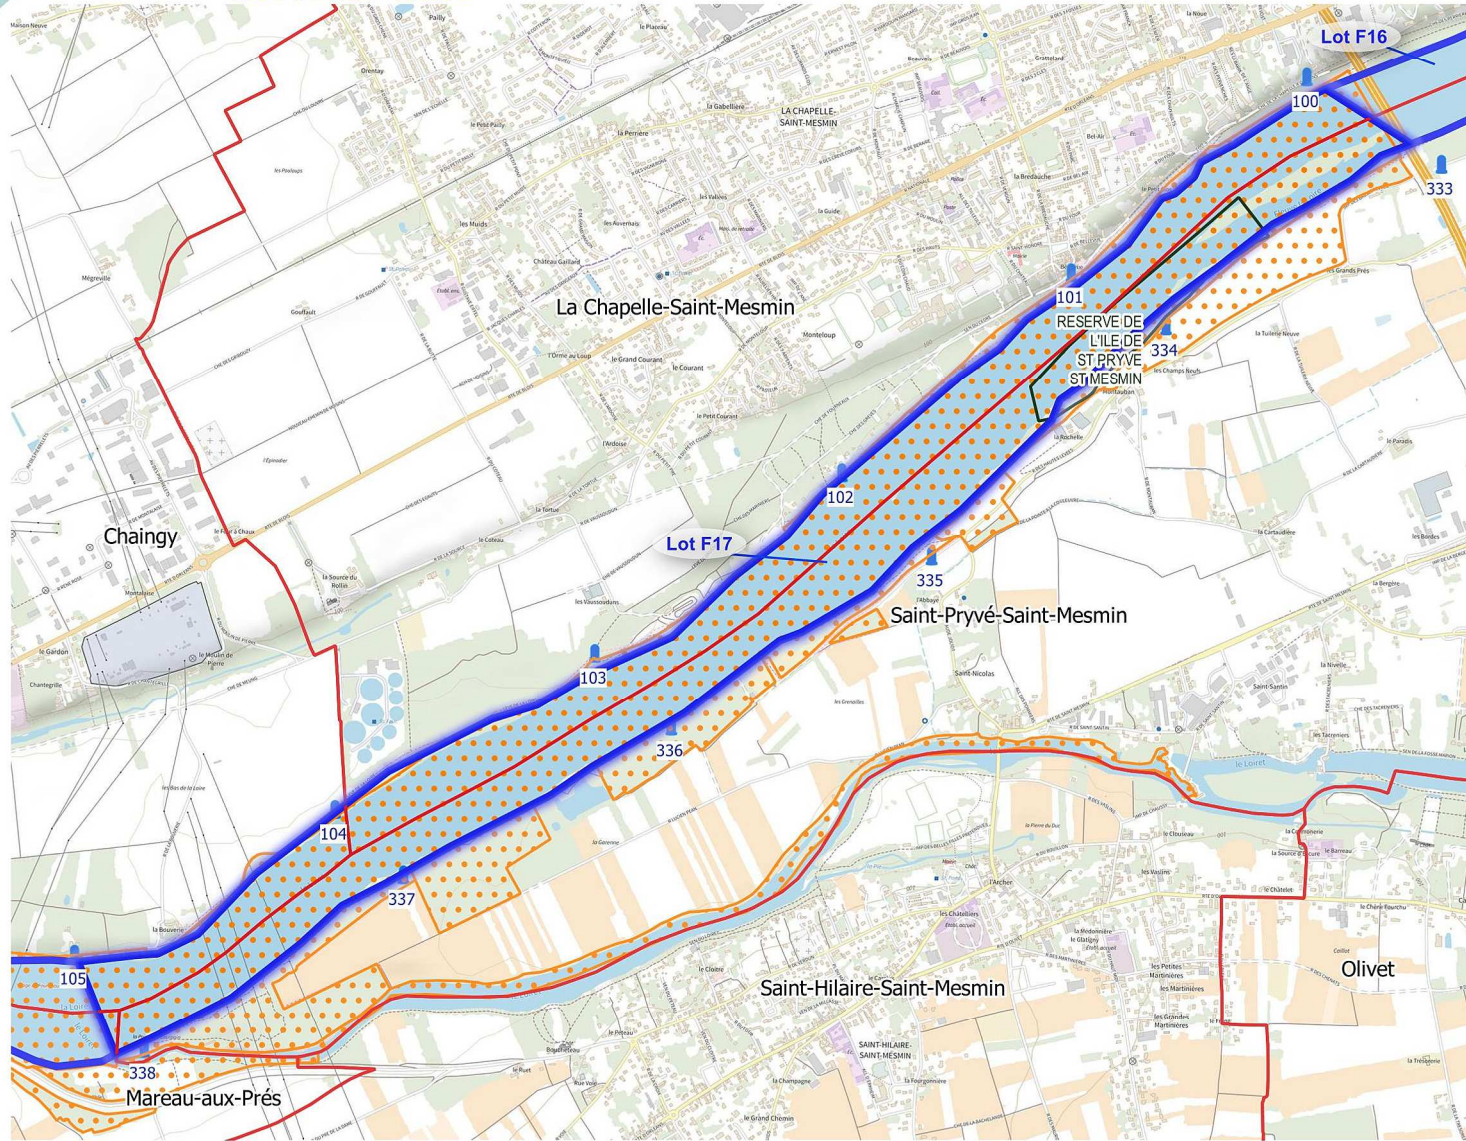

Zonage de pêche

 Lot surfacique de pêche État

Réserve de pêche

 Permanente

Biodiversité

 Réserve naturelle nationale

Domaine fluvial

 Bornes kilométrique

0 1 2 km

Lots de pêche de l'Etat Période 2023 - 2027

Lot : F17 - Loire

Légende

Limites administratives

Commune

Zonage de pêche

Lot surfacique de pêche État