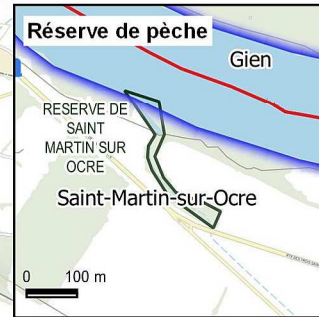

0 1 2 km

Lots de pêche de l'Etat Période 2023 - 2027

Lot : F1 - Loire

Légende

Limites administratives

Commune

Zonage de pêche

Lot surfacique de pêche État

Réserve de pêche

Permanente

Temporaire

Domaine fluvial

Bornes kilométrique

0 1 2 km

Lots de pêche de l'Etat Période 2023 - 2027

Lot : F2 - Loire

Légende

Limites administratives

□ Commune

Zonage de pêche

▭ Lot surfacique de pêche État

Réserve de pêche

▭ Permanente

Domaine fluvial