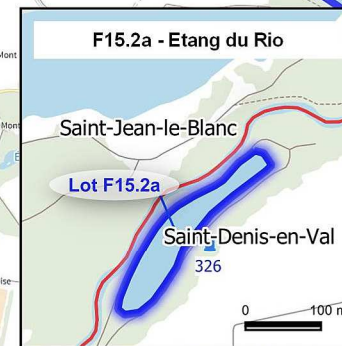

Biodiversité

 Arrêté de protection de biotope

Domaine fluvial

 Bornes kilométrique

0 1 2 km

Lots de pêche de l'Etat Période 2023 - 2027

Lot : F14 - Loire

Légende

Limites administratives

Commune

Zonage de pêche

Lot surfacique de pêche État

Domaine fluvial

Bornes kilométrique

0 1 2 km

Lots de pêche de l'Etat Période 2023 - 2027

Lot : F15 - Loire
Lot : F15.2a - Etang du Rio
Lot : F15.2b - Etangs de l'île de Corse

Légende

Limites administratives

□ Commune

Zonage de pêche

▭ Lot surfacique de pêche État

Réserve de pêche

▭ Permanente

Domaine fluvial

■ Bornes kilométrique

0 1 2 km

Lots de pêche de l'Etat Période 2023 - 2027

Lot : F16 - Loire

Légende

Limites administratives

 Commune