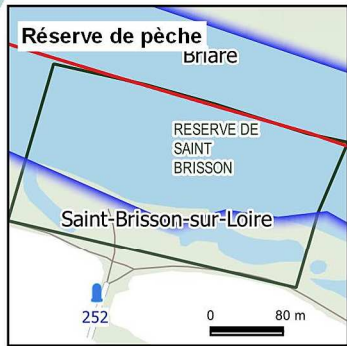

Limites administratives

Commune

Zonage de pêche

Lot surfacique de pêche État

Réserve de pêche

Temporaire

Domaine fluvial

Bornes kilométrique

0 1 2 km

Lots de pêche de l'Etat Période 2023 - 2027

Lot : F1 - Loire

Légende

Limites administratives

Commune

Zonage de pêche

Lot surfacique de pêche État