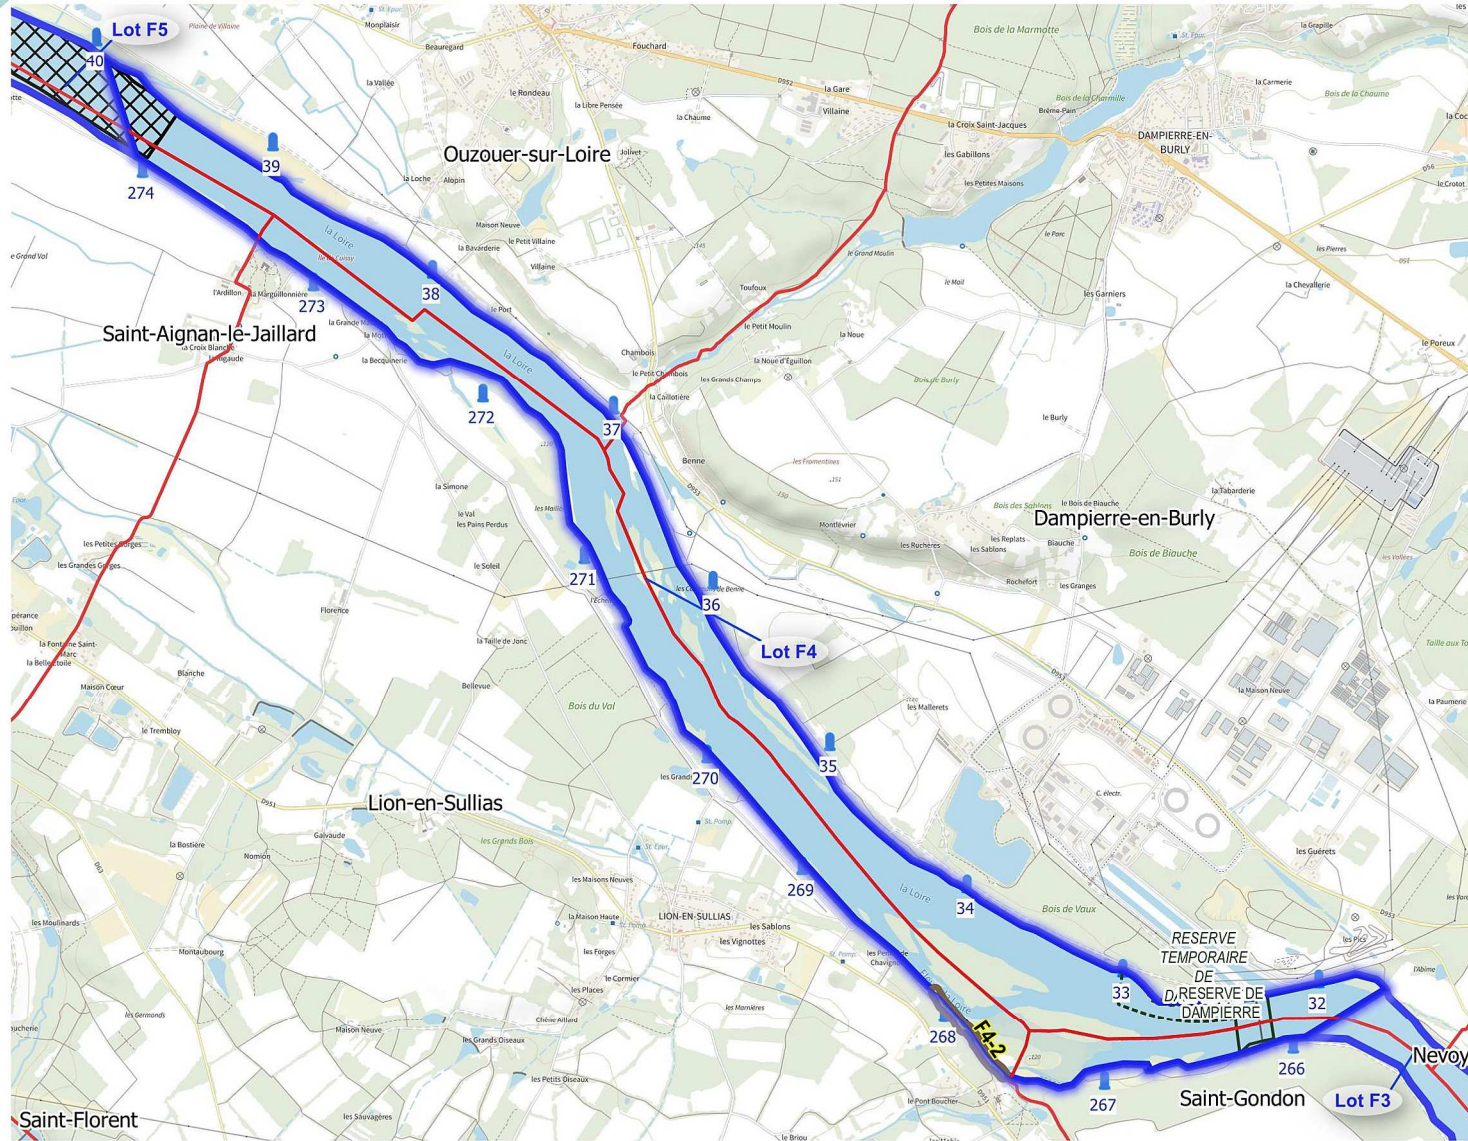

Lot surfacique de pêche État

Réserve de pêche

Permanente

Domaine fluvial

Bornes kilométrique

0 1 2 km

Lots de pêche de l'Etat Période 2023 - 2027

Lot : F4 - Loire

Légende

Limites administratives

Commune

Zonage de pêche

Lot linéaire de pêche État

Lot surfacique de pêche État

Réserve de pêche

Permanente