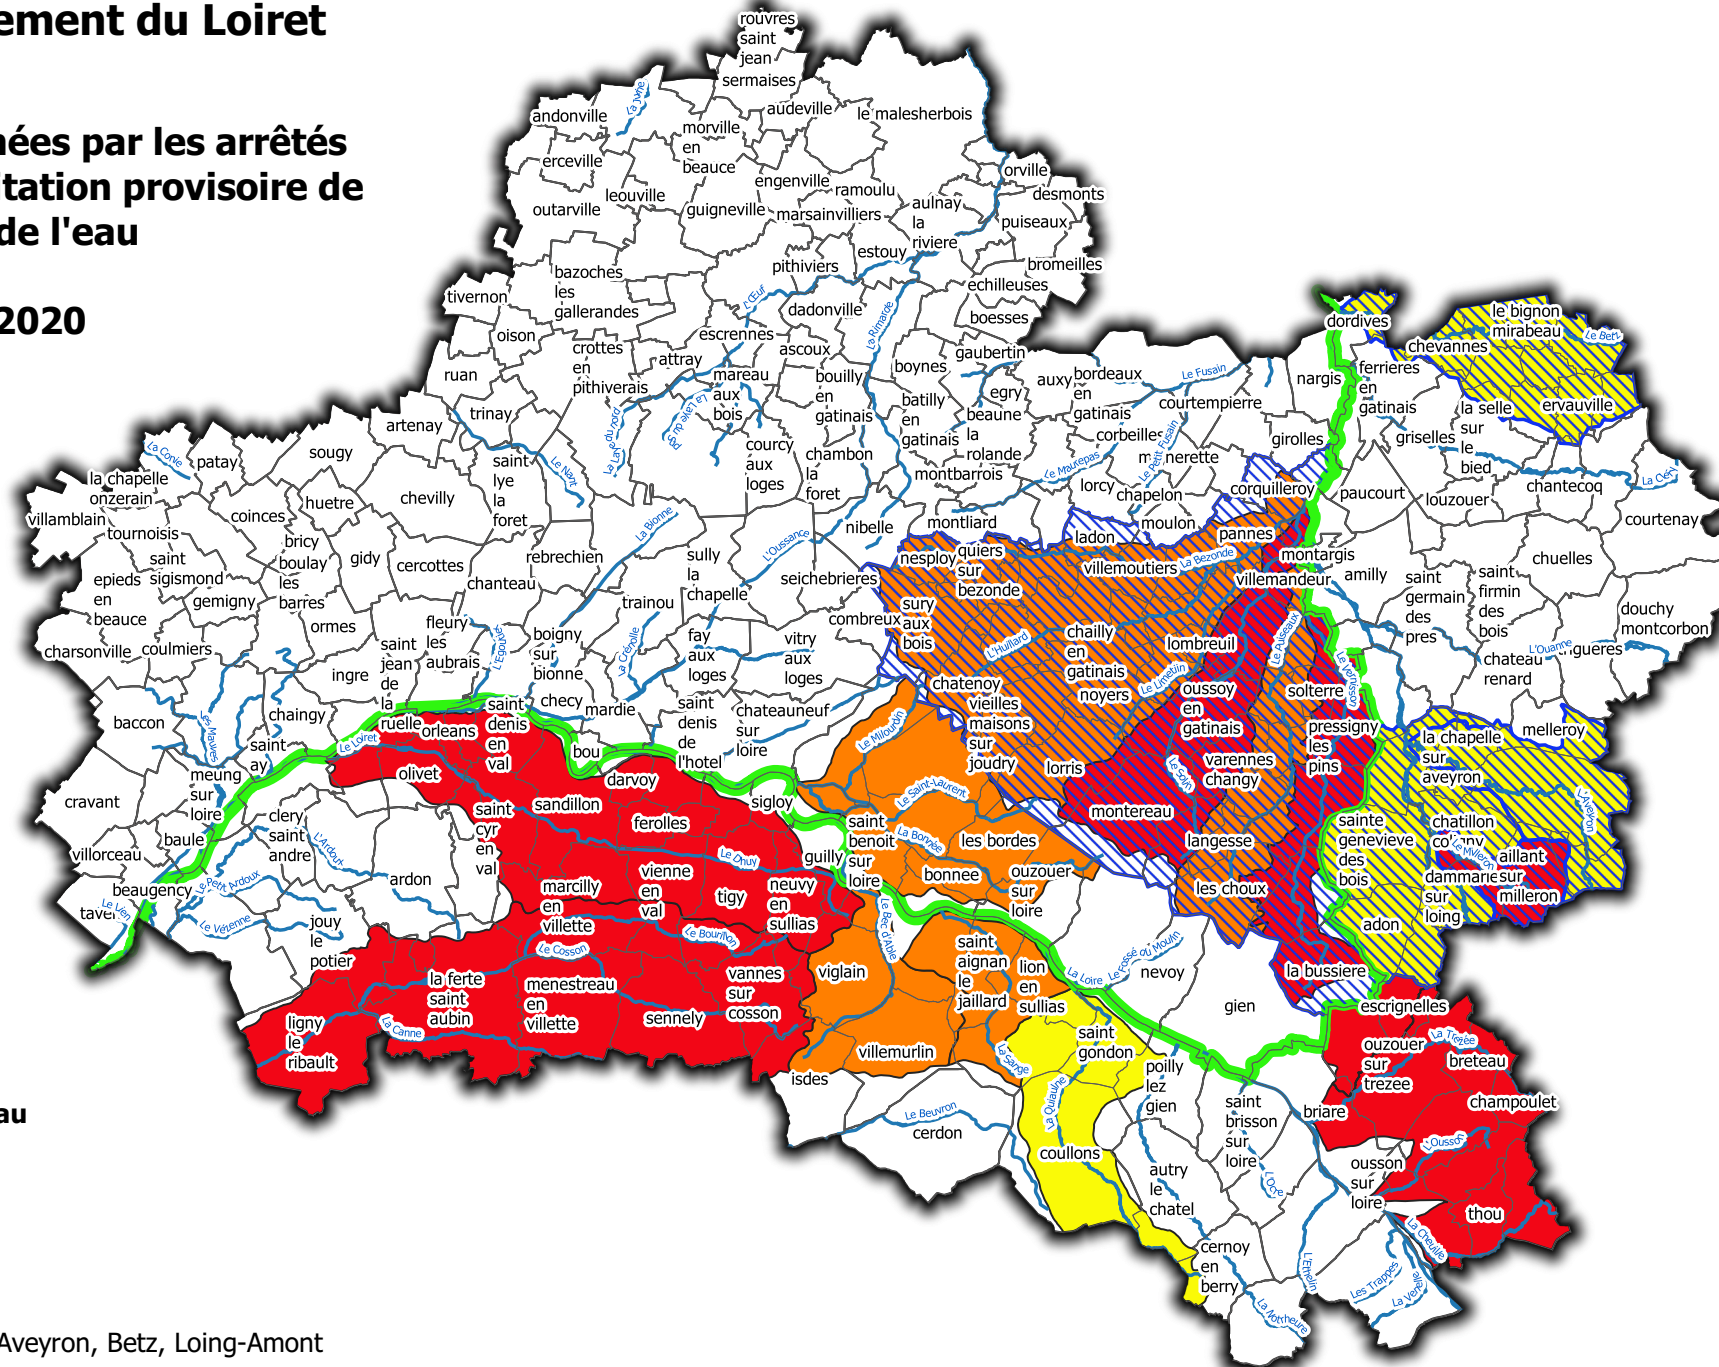

Département du Loiret

Communes concernées par les arrêtés préfectoraux de limitation provisoire de l'usage de l'eau

Jun 2020

Limites administratives

-  Département
-  Communes

Restrictions des usages de l'eau

- Eaux souterraines
-  Restrictions
-  Zones d'alerte (ZA)

Seuils d'alerte

-  Alerte 1--> ZA : Aquiaulne, Aveyron, Betz, Loing-Amont
-  alerte 2 --> ZA: Bec d'Able, Bezonde, Bonnée, Puiseaux, Sange
-  crise--> ZA : Avenelle, Cosson, Loiret-Dhuy, Milleron, Rû de Pont Chevron, Soign, Trézée, Vernisson

0 10 20 km