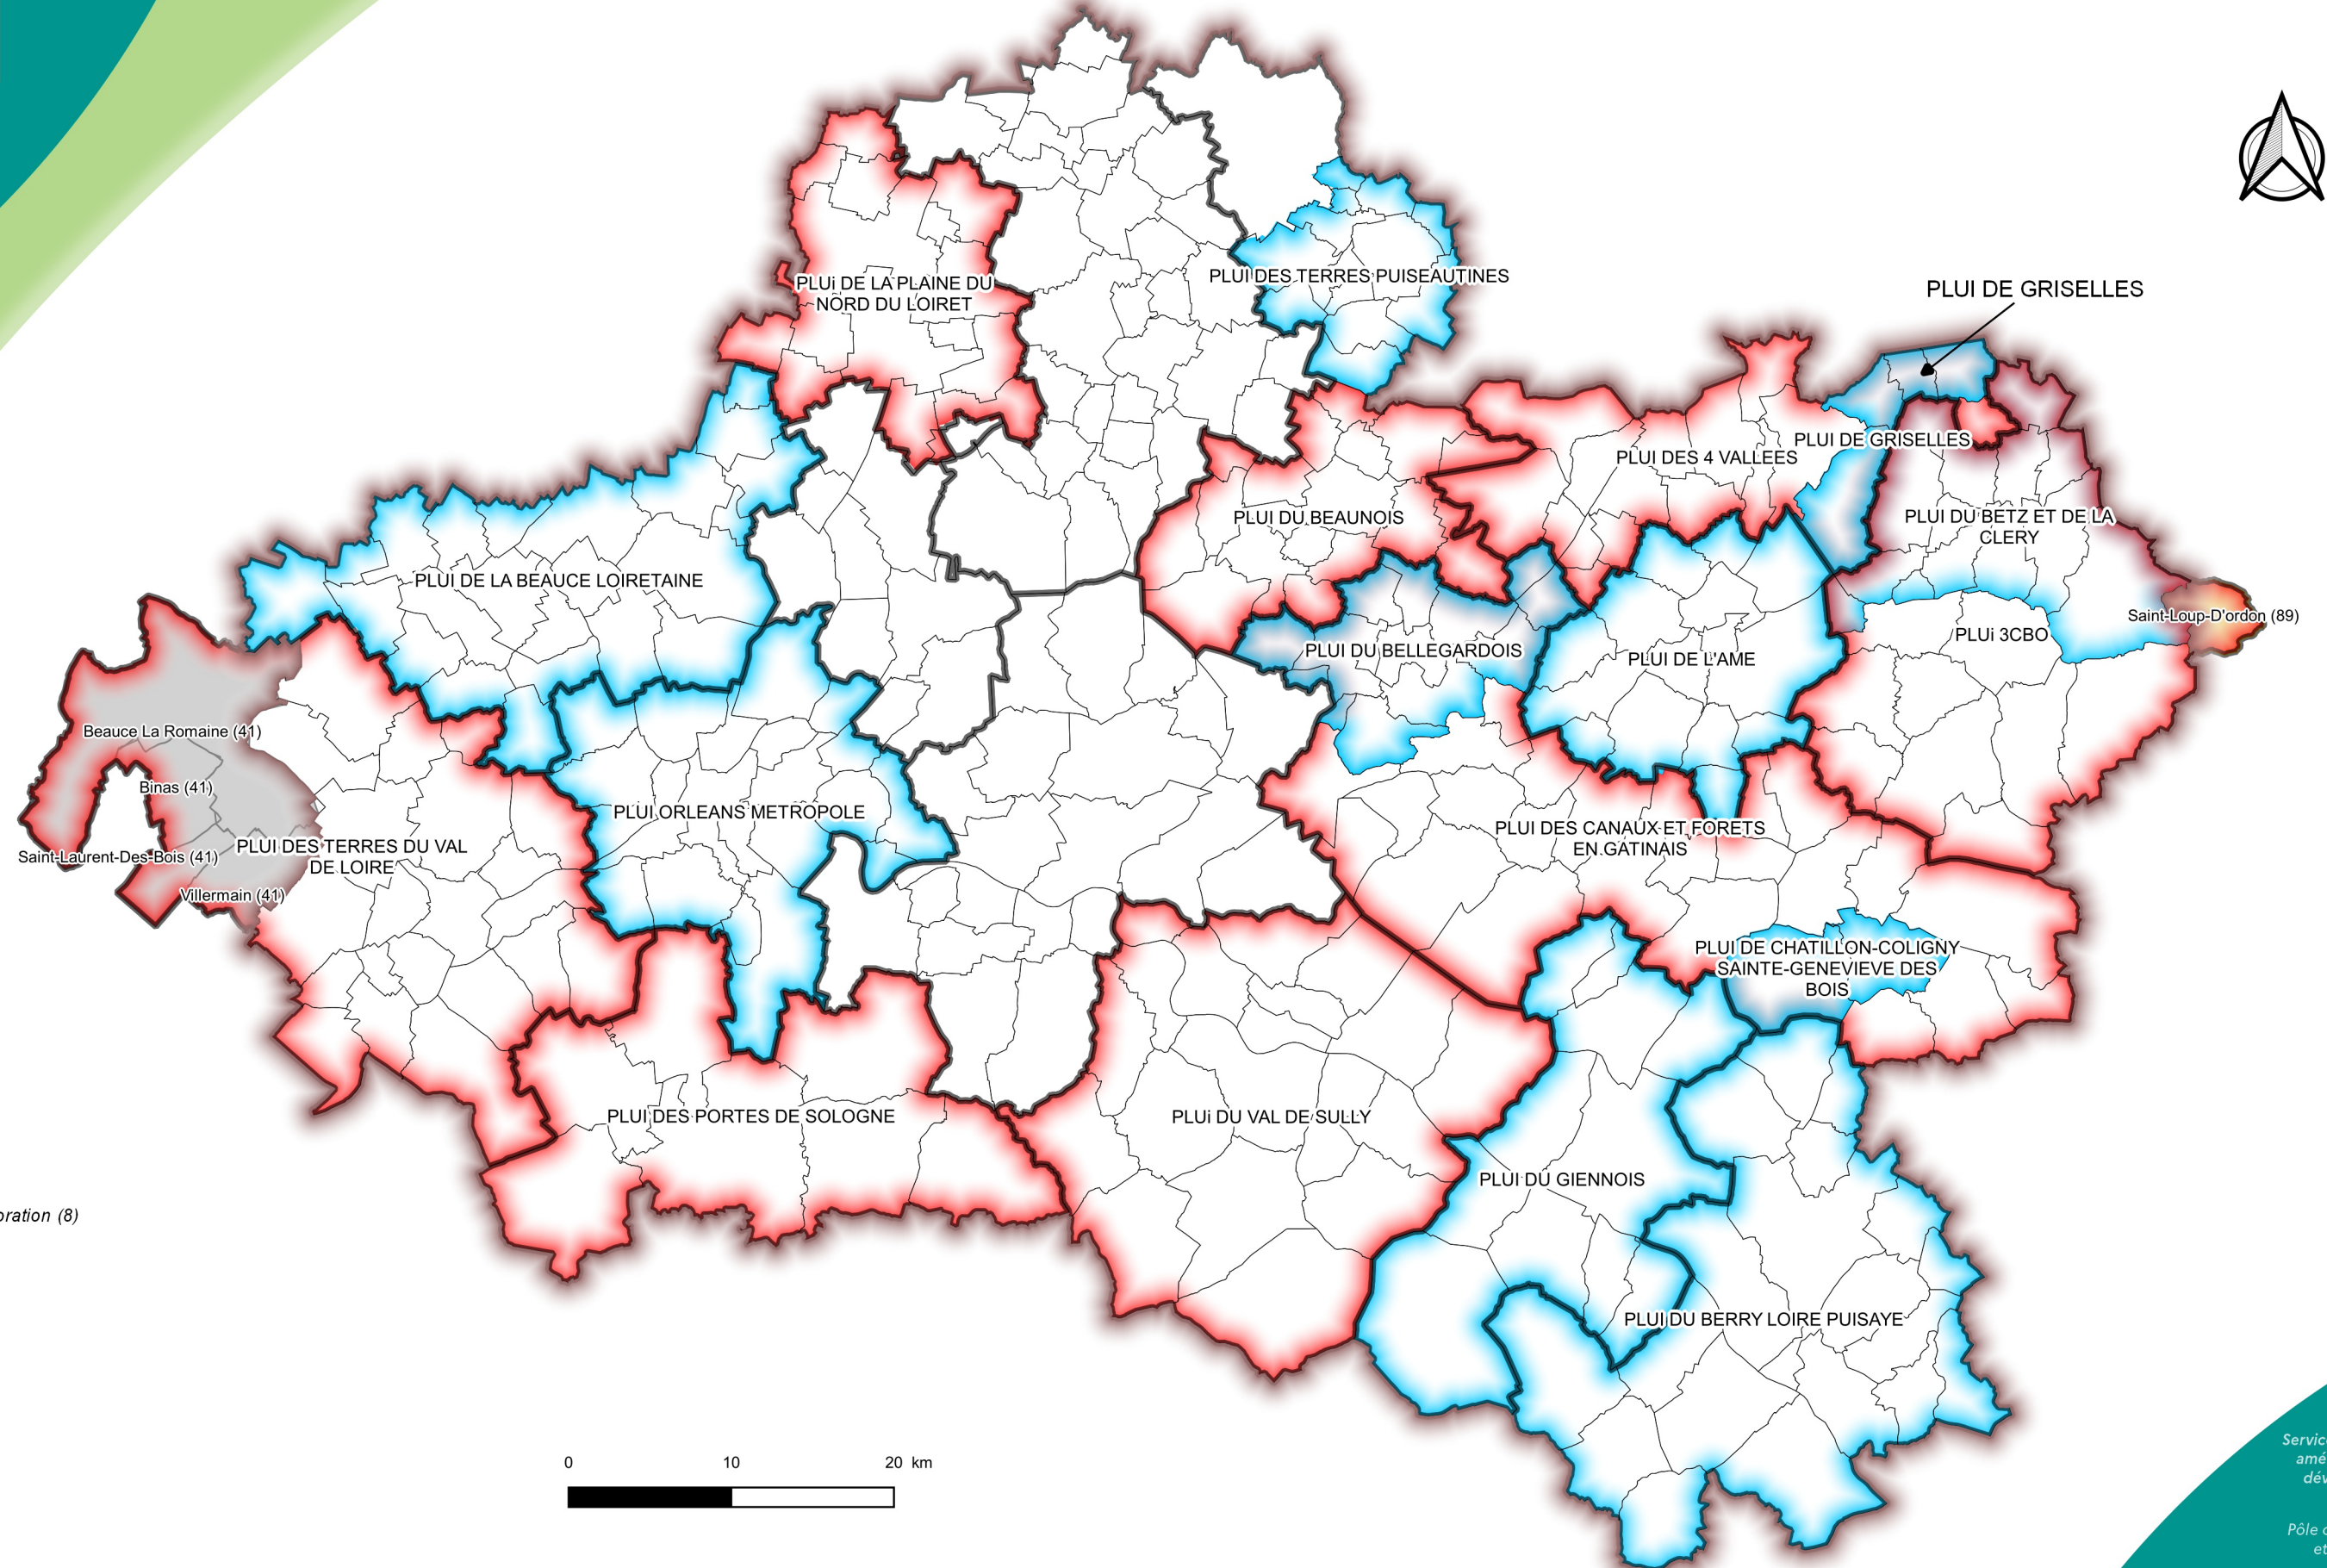

CARTE DES PLU DANS LE LOIRET

au 1er juin 2022

**PRÉFÈTE
DU LOIRET**

*Liberté
Égalité
Fraternité*

Direction
départementale
des territoires

PLU

- Approuvé (10)
- En cours d'élaboration (8)

Limites

- Communes
- EPCI
- Loiret

Communes hors 45

- LOIR ET CHER
- YONNE