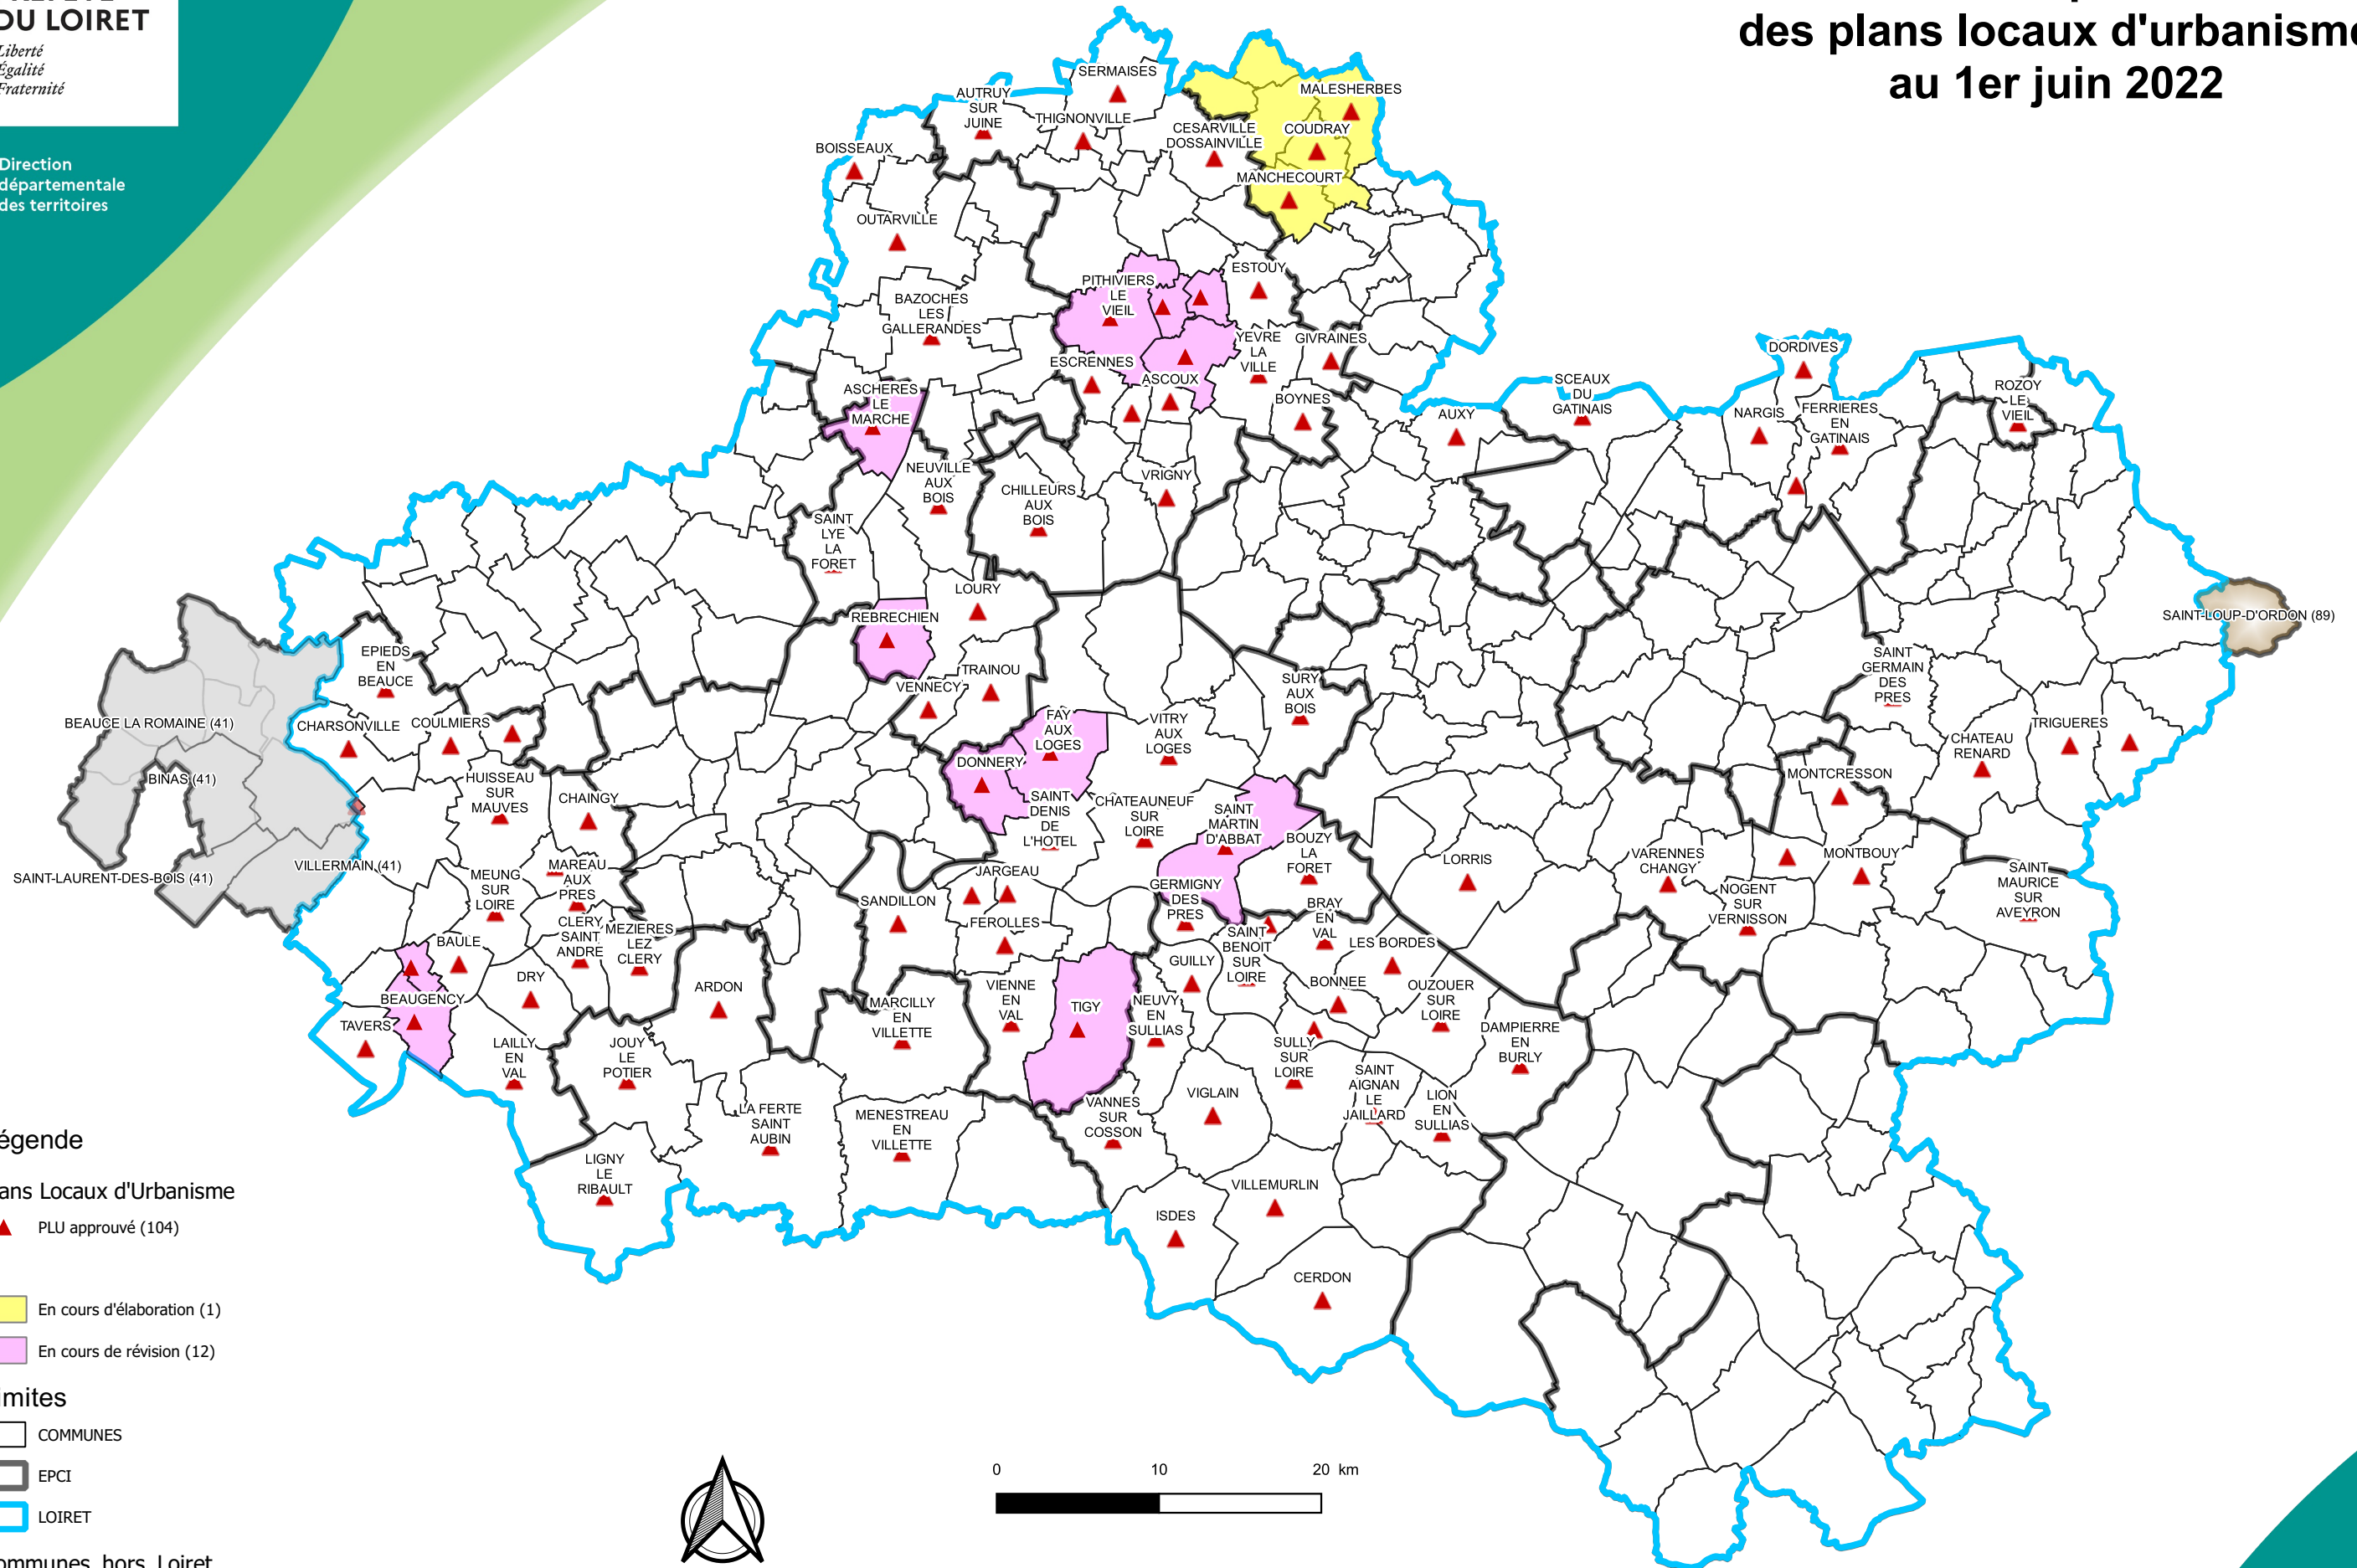

Couverture départementale des plans locaux d'urbanisme au 1er juin 2022

Légende

Plans Locaux d'Urbanisme

▲ PLU approuvé (104)

■ En cours d'élaboration (1)

■ En cours de révision (12)

Limites

□ COMMUNES

▬ EPCI

▭ LOIRET

Communes_hors_Loiret

▭ LOIR-ET-CHER

▭ YONNE

0 10 20 km