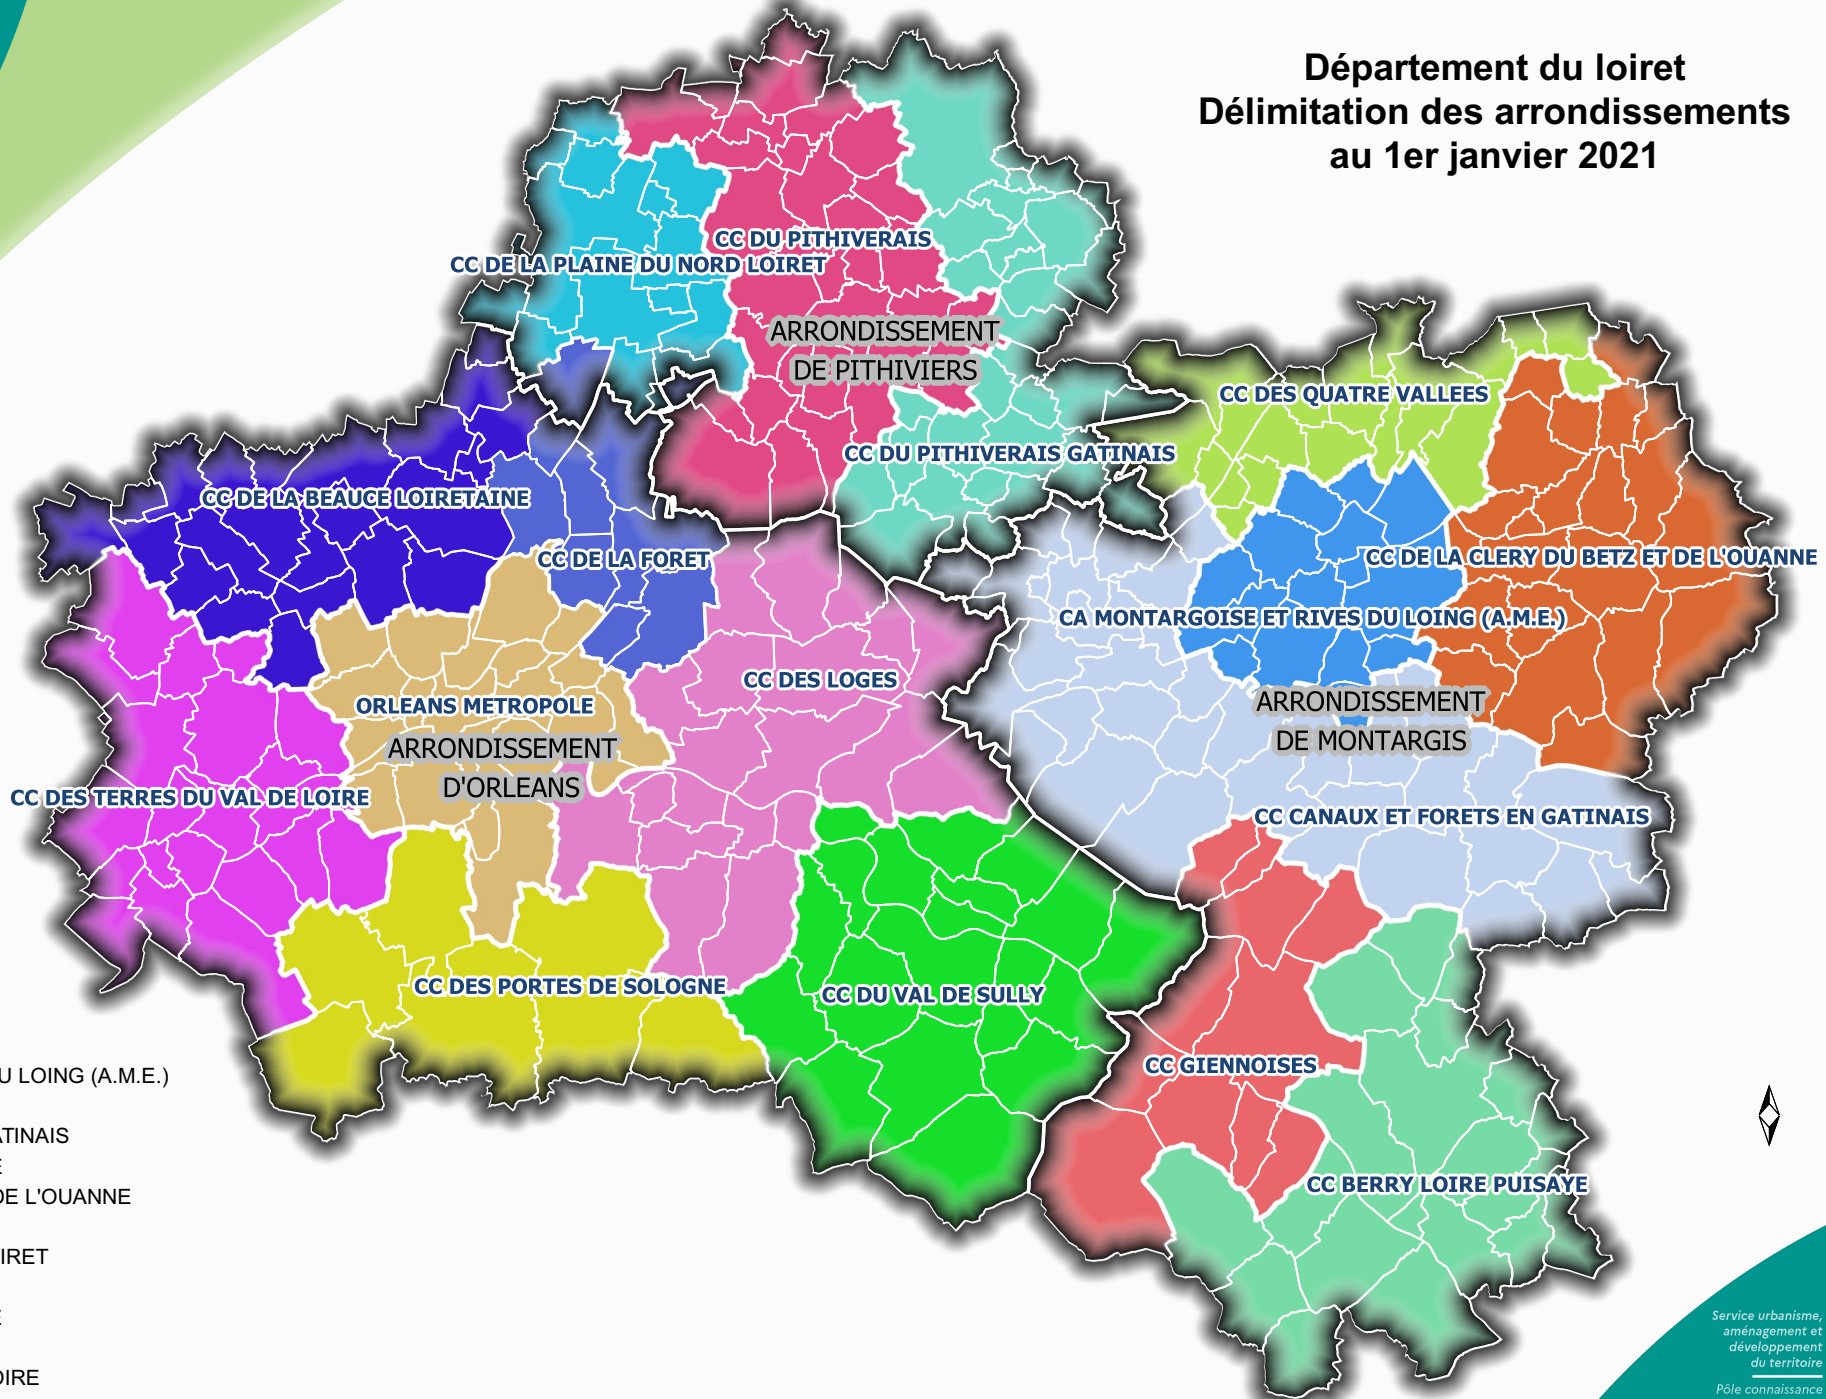

**PRÉFET
DU LOIRET**

*Liberté
Égalité
Fraternité*

Direction
départementale
des territoires

Département du loiret Délimitation des arrondissements au 1er janvier 2021

Limites administratives

- Département
- Communes
- Arrondissements

EPCI

- CA MONTARGOISE ET RIVES DU LOING (A.M.E.)
- CC BERRY LOIRE PUISAYE
- CC CANAUX ET FORETS EN GATINAIS
- CC DE LA BEAUCE LOIRETAINE
- CC DE LA CLERY DU BETZ ET DE L'OUANNE
- CC DE LA FORET
- CC DE LA PLAINE DU NORD LOIRET
- CC DES LOGES
- CC DES PORTES DE SOLOGNE
- CC DES QUATRE VALLEES
- CC DES TERRES DU VAL DE LOIRE
- CC DU PITHIVERAIS
- CC DU PITHIVERAIS GATINAIS
- CC DU VAL DE SULLY
- CC GIENNOISES
- ORLEANS METROPOLE

M:_DONNEES GENERIQUES\N_ADMINISTRATIF\arrondissement\2-

Service urbanisme,
aménagement et
développement
du territoire
Pôle connaissance
et prospective
territoriales

Réalisation : DDT45/SUADT/DCDDT/PCPT
Cyrille DUPIN 17/03/2021
Sources de données : Préfecture du Loiret
Fond cartographique : IGN